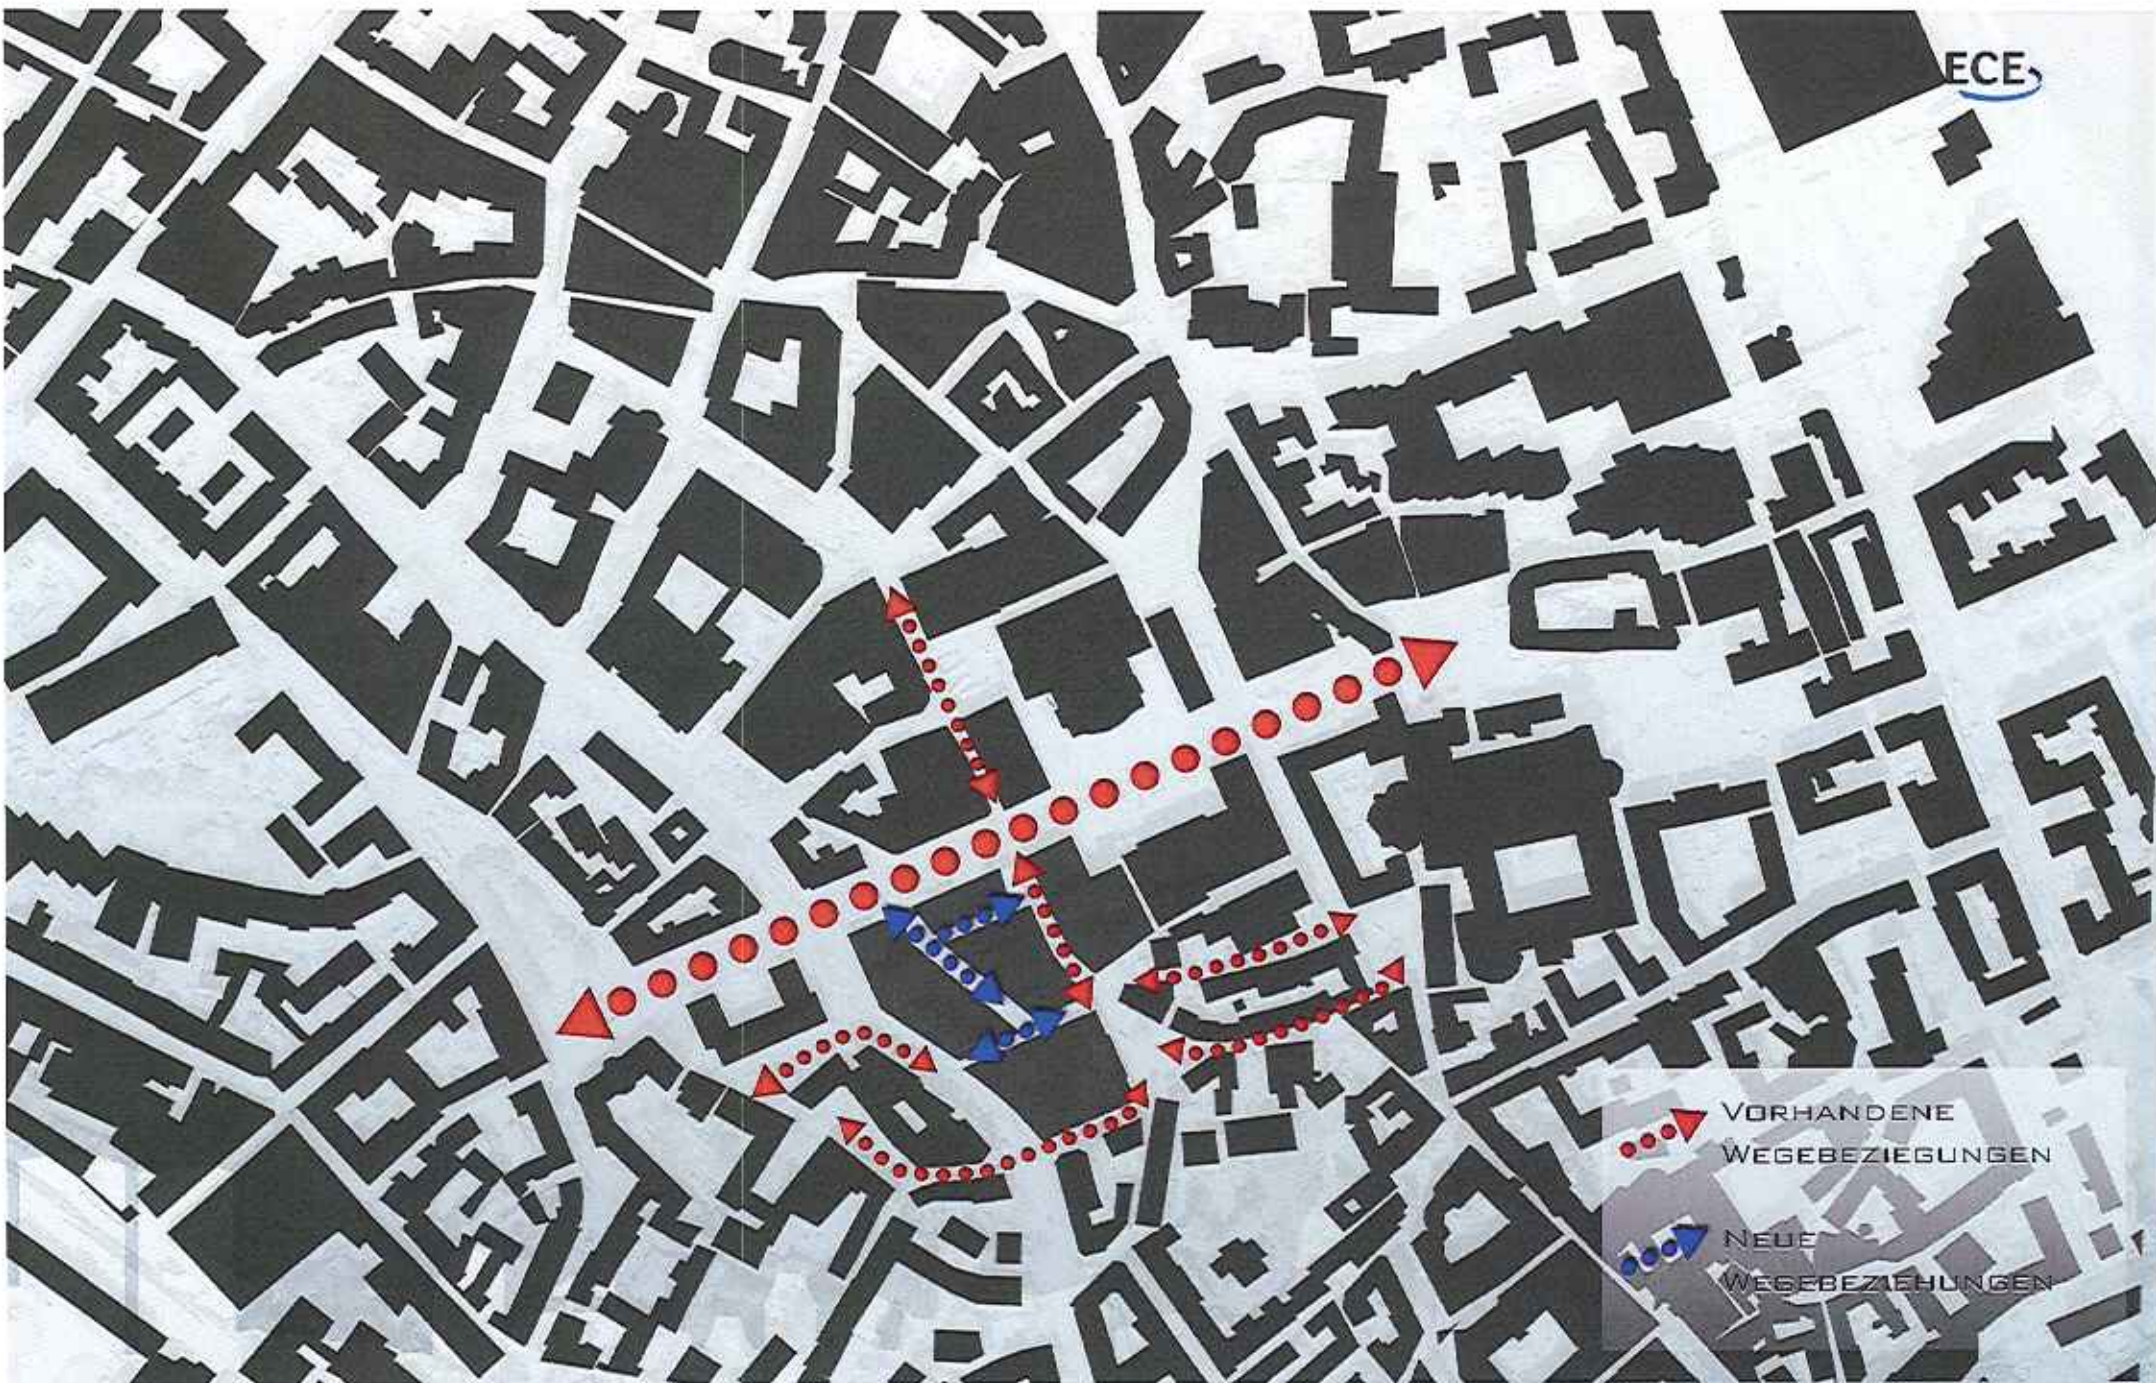

STÄDTEBAU

„DAS NEUE QUARTIER IM STÄDTEBAULICHEN KONTEXT“

STÄDTEBAU
BESTAND

MAINZ LUDWIGSSTRASSE

STÄDTEBAU
GLIEDERUNG IN EINZELNE GEBÄUDE

MAINZ LUDWIGSSTRASSE

ECE

MAINZ LUDWIGSSTRASSE

KONZEPT

„QUARTIER MIT URBANER VIELFALT“

ERDGESCHOSS

STÄDTEBAU
FUNKTIONEN / WEGEBZIEHUNGEN / VERNETZUNG

MAINZ LUDWIGSSTRASSE

ERDGESCHOSS - EINGÄNGE

2. Untergeschoss

1. Untergeschoss

GUTENBERGPLATZ

LUDWIGSTRASSE

FRIEDRICHSTRASSE

KARSTADT

JOHANNISSTRASSE

HEILIGGRABGASSE

BISCHOFSPLATZ

WEISSLILIENGASSE

EPPICHMAUERGASSE

WEIHERGARTENSTR.

Edgeschoss

1. Obergeschoss

2. Obergeschoss

ARCHITEKTUR

„VORAUSSETZUNG FÜR EINE MAINZ TYPISCHE LÖSUNG“

MAINZ LUDWIGSSTRASSE