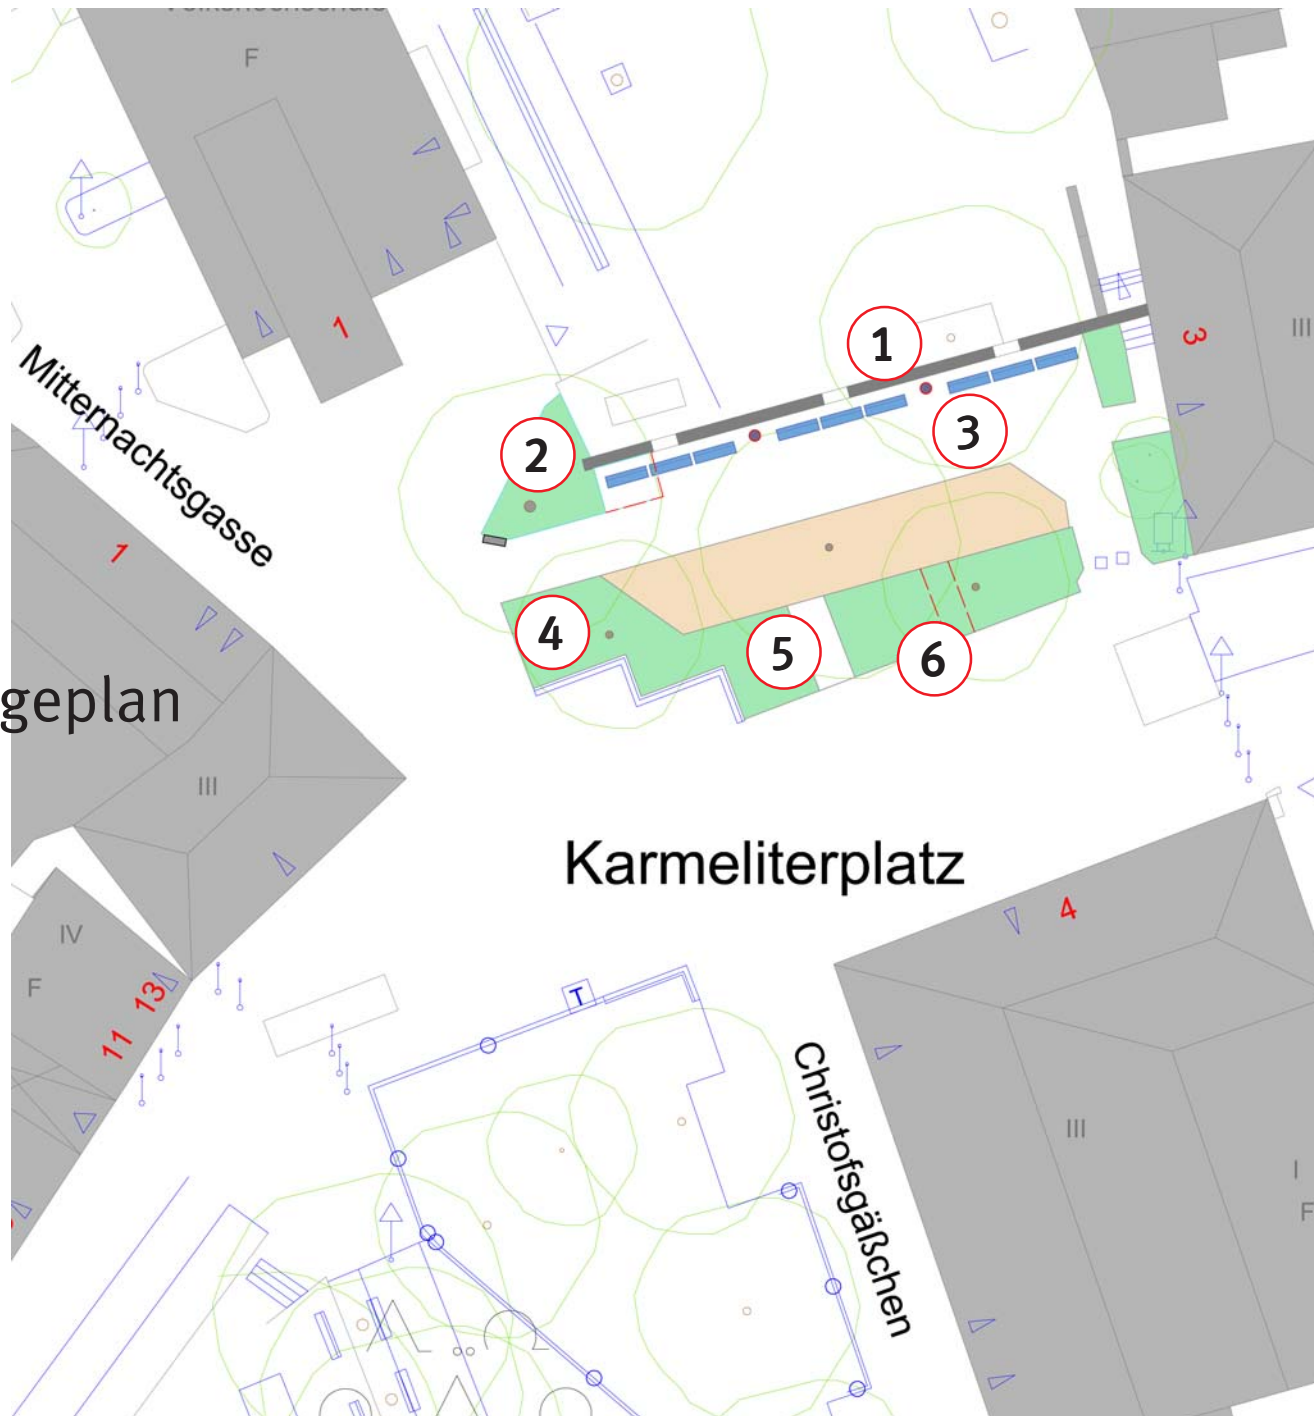

Landeshauptstadt
Mainz

Karmeliterplatz

Erste Maßnahmen

Mai 2011

Stadtplanungsamt Mainz

Karmeliterplatz

Erste Maßnahmen | Luftbild

Lageplan

Zielformulierung -

- Aufwertung der Aufenthaltsqualität im Bereich des Spielplatzes
- Aufwertung der historischen Mauer als platzbegrenzendes Element
- Aufwertung der Grünstruktur

Einzelmaßnahmen -

1 Maßnahmen an der historischen Mauer

6 Bepflanzung neu

- Aufhebung des 2. Trampelpfades durch Neupflanzungen

Lageplan