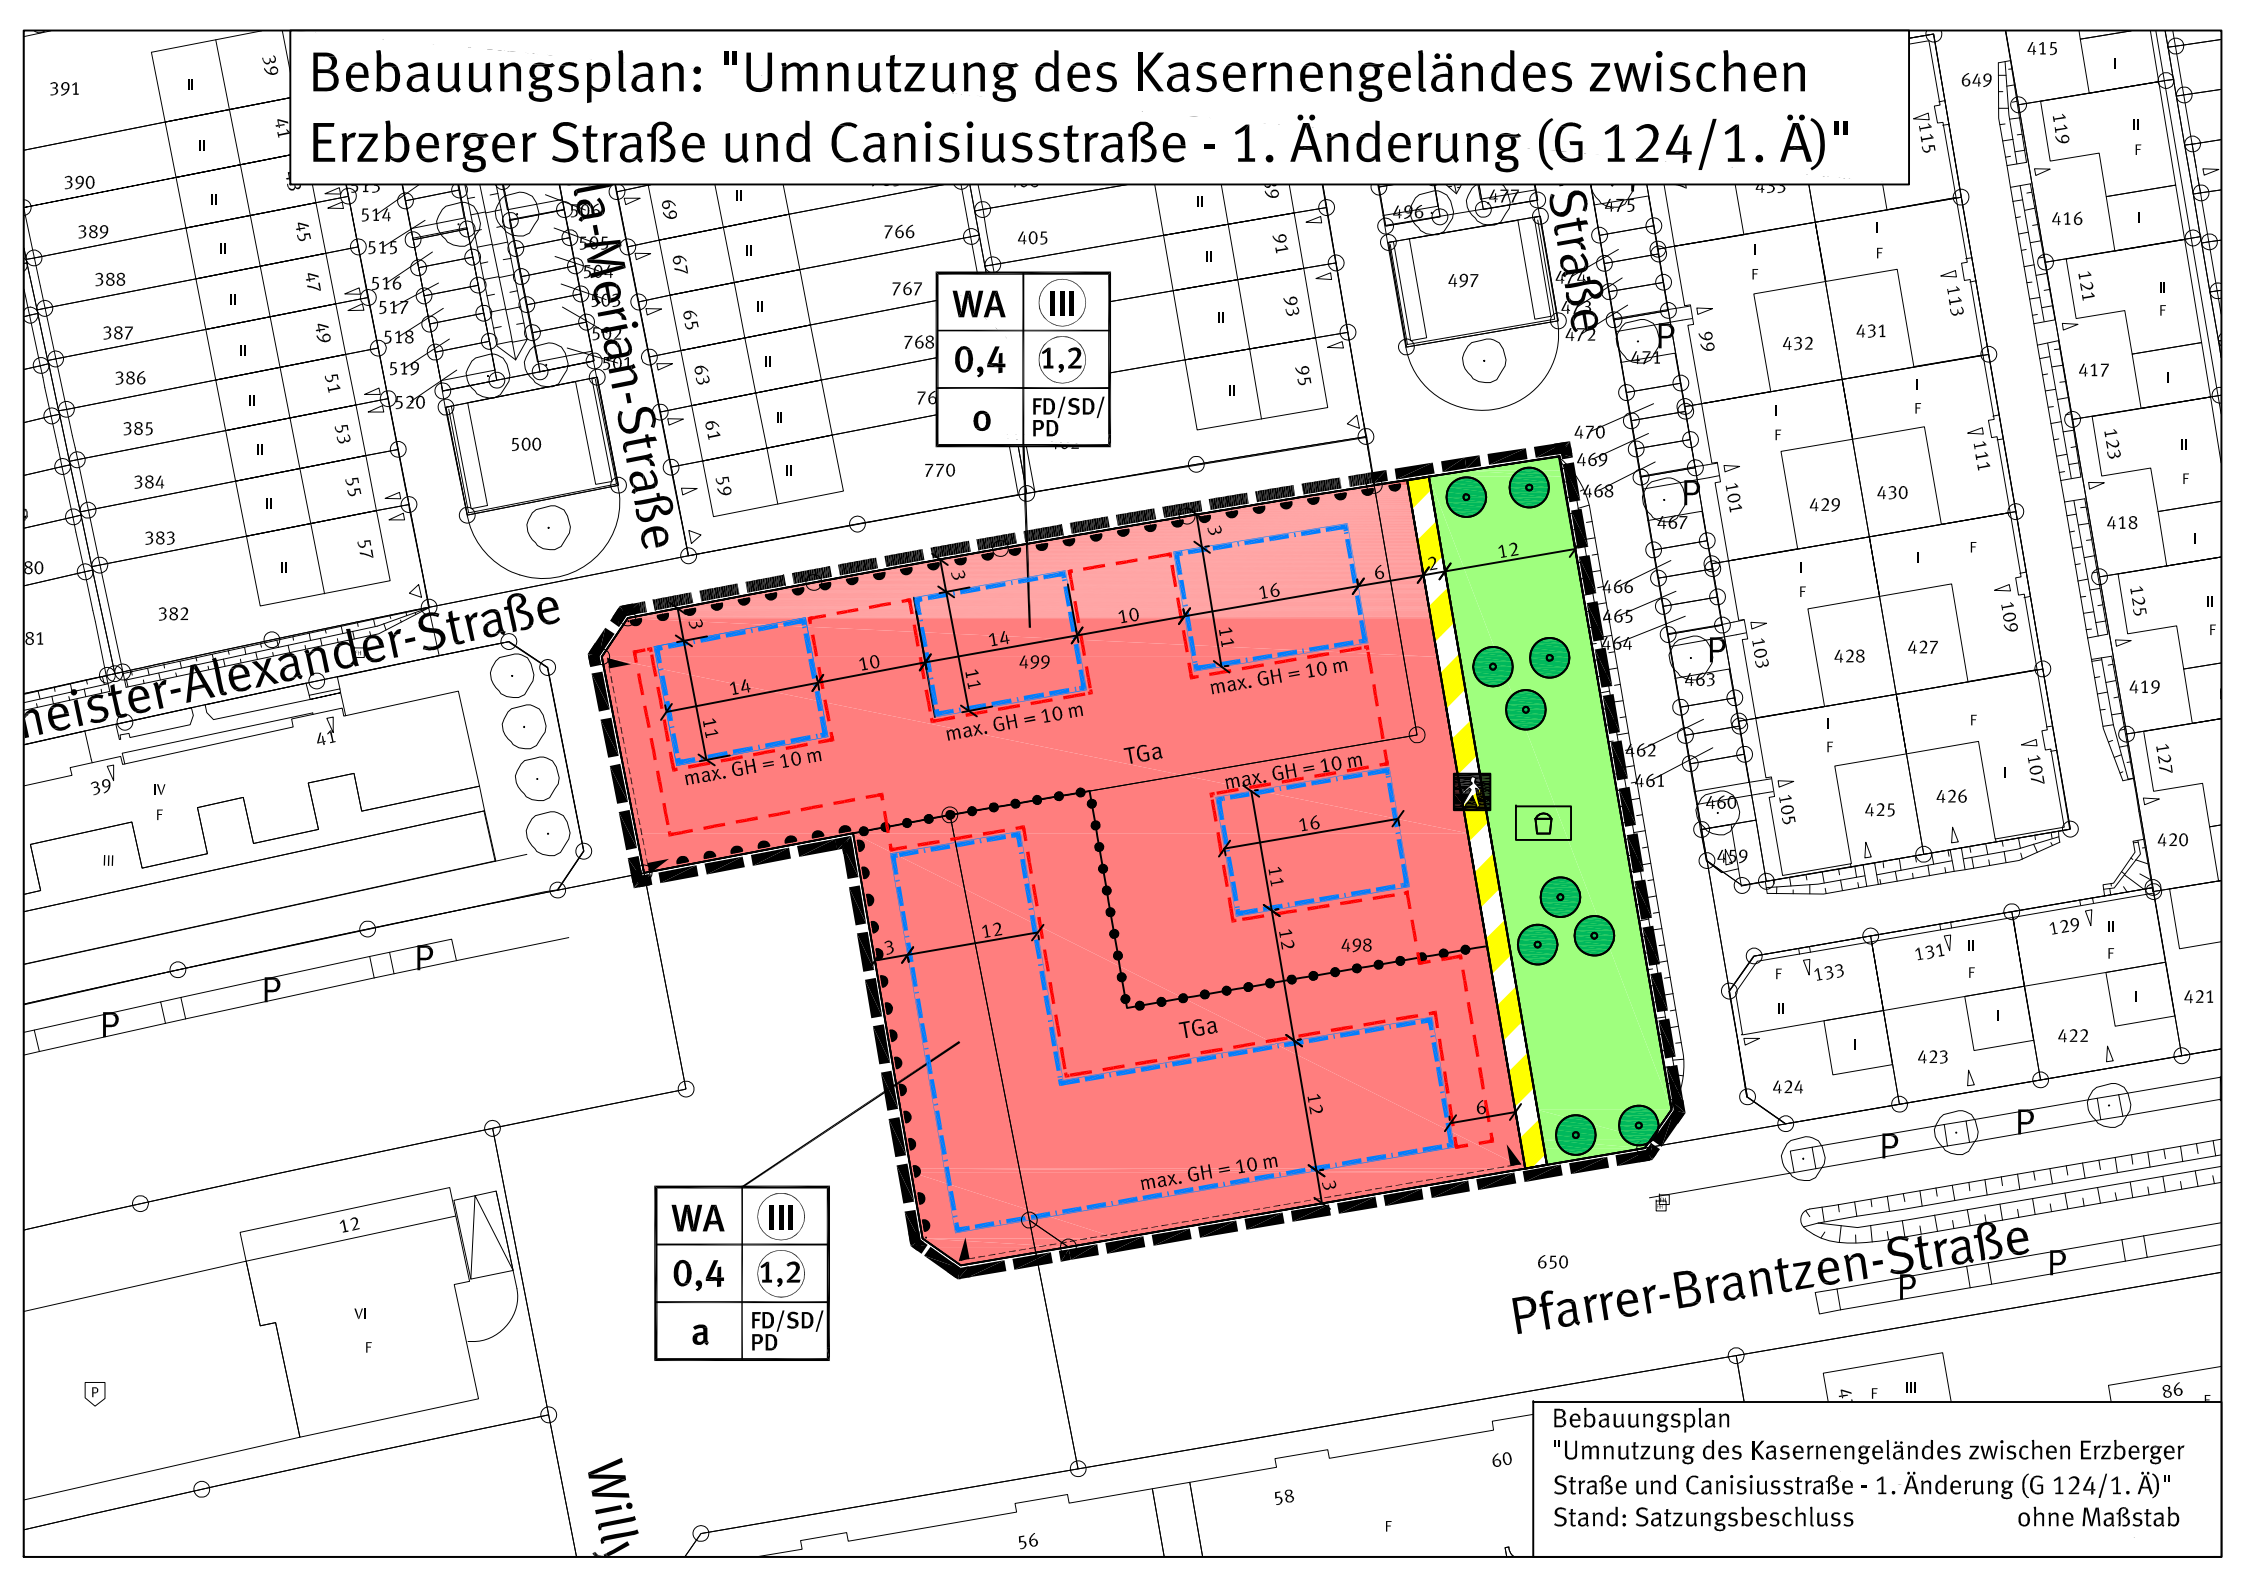

# Bebauungsplan: "Umnutzung des Kasernengeländes zwischen Erzberger Straße und Canisiusstraße - 1. Änderung (G 124/1. Ä)"

WA	III
0,4	1,2
0	FD/SD/PD

WA	III
0,4	1,2
a	FD/SD/PD

Bebauungsplan  
 "Umnutzung des Kasernengeländes zwischen Erzberger Straße und Canisiusstraße - 1. Änderung (G 124/1. Ä)"  
 Stand: Satzungsbeschluss  
 ohne Maßstab