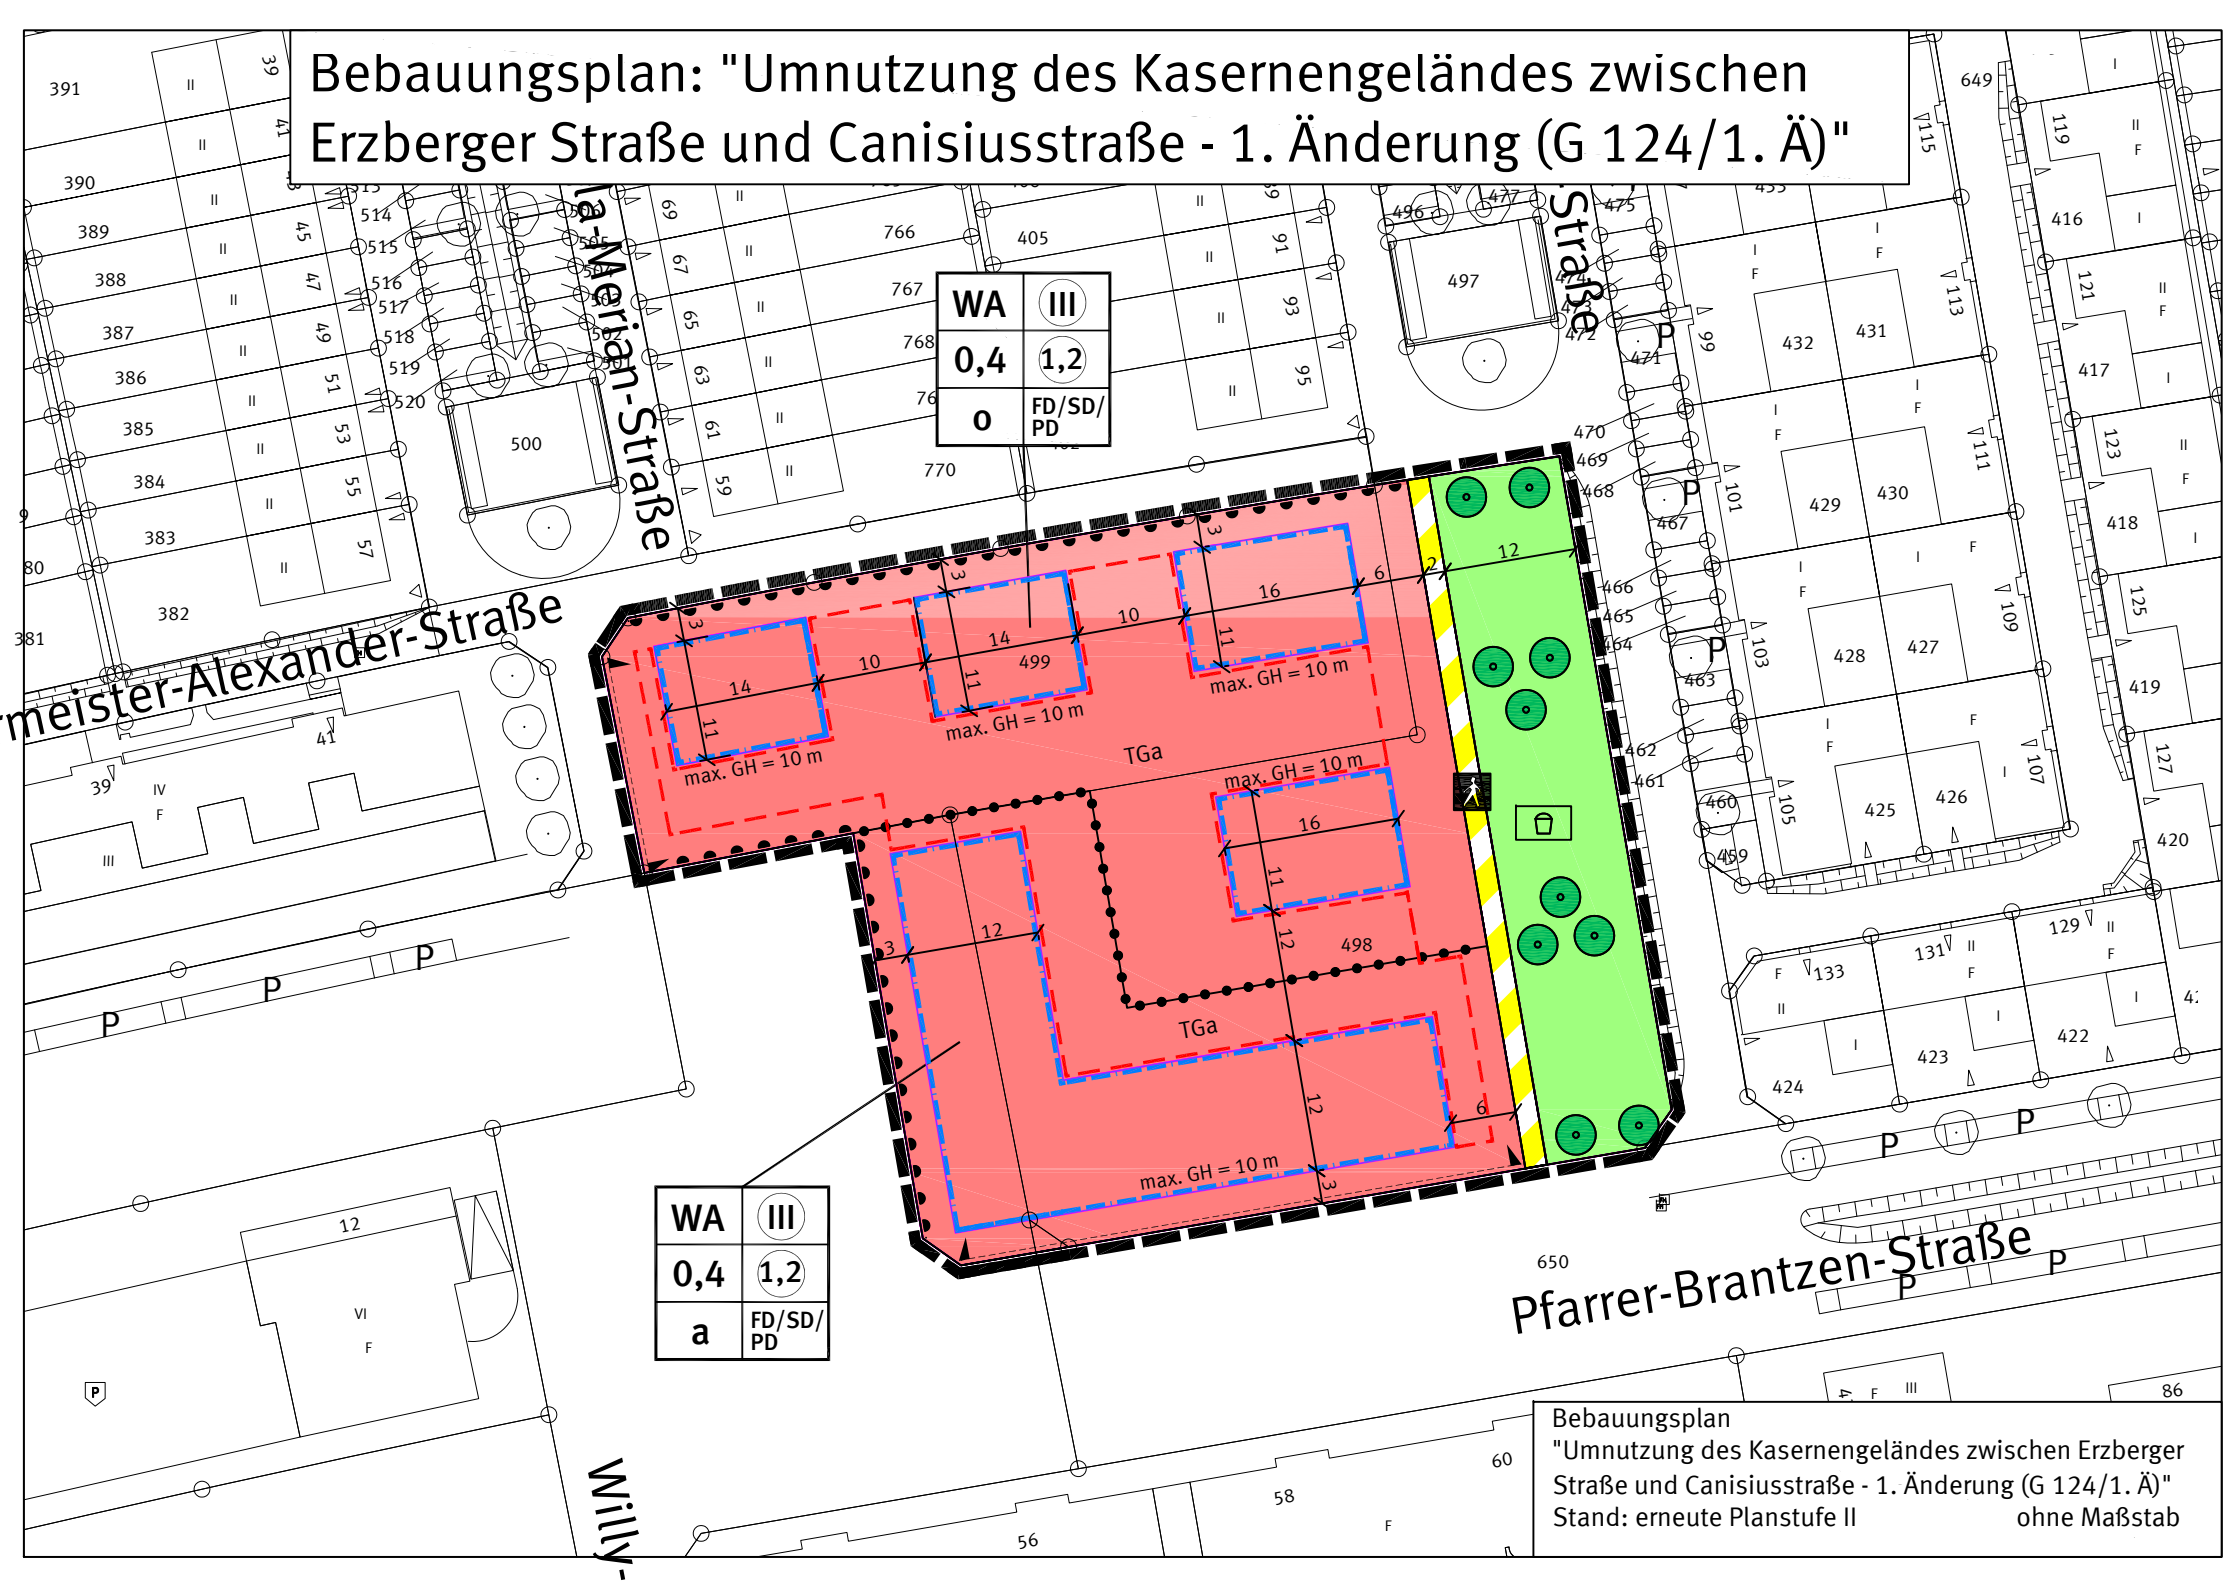

Bebauungsplan: "Umnutzung des Kasernengeländes zwischen Erzberger Straße und Canisiusstraße - 1. Änderung (G 124/1. Ä)"

WA	III
0,4	1,2
0	FD/SD/PD

WA	III
0,4	1,2
a	FD/SD/PD

Bebauungsplan
 "Umnutzung des Kasernengeländes zwischen Erzberger Straße und Canisiusstraße - 1. Änderung (G 124/1. Ä)"
 Stand: erneute Planstufe II
 ohne Maßstab