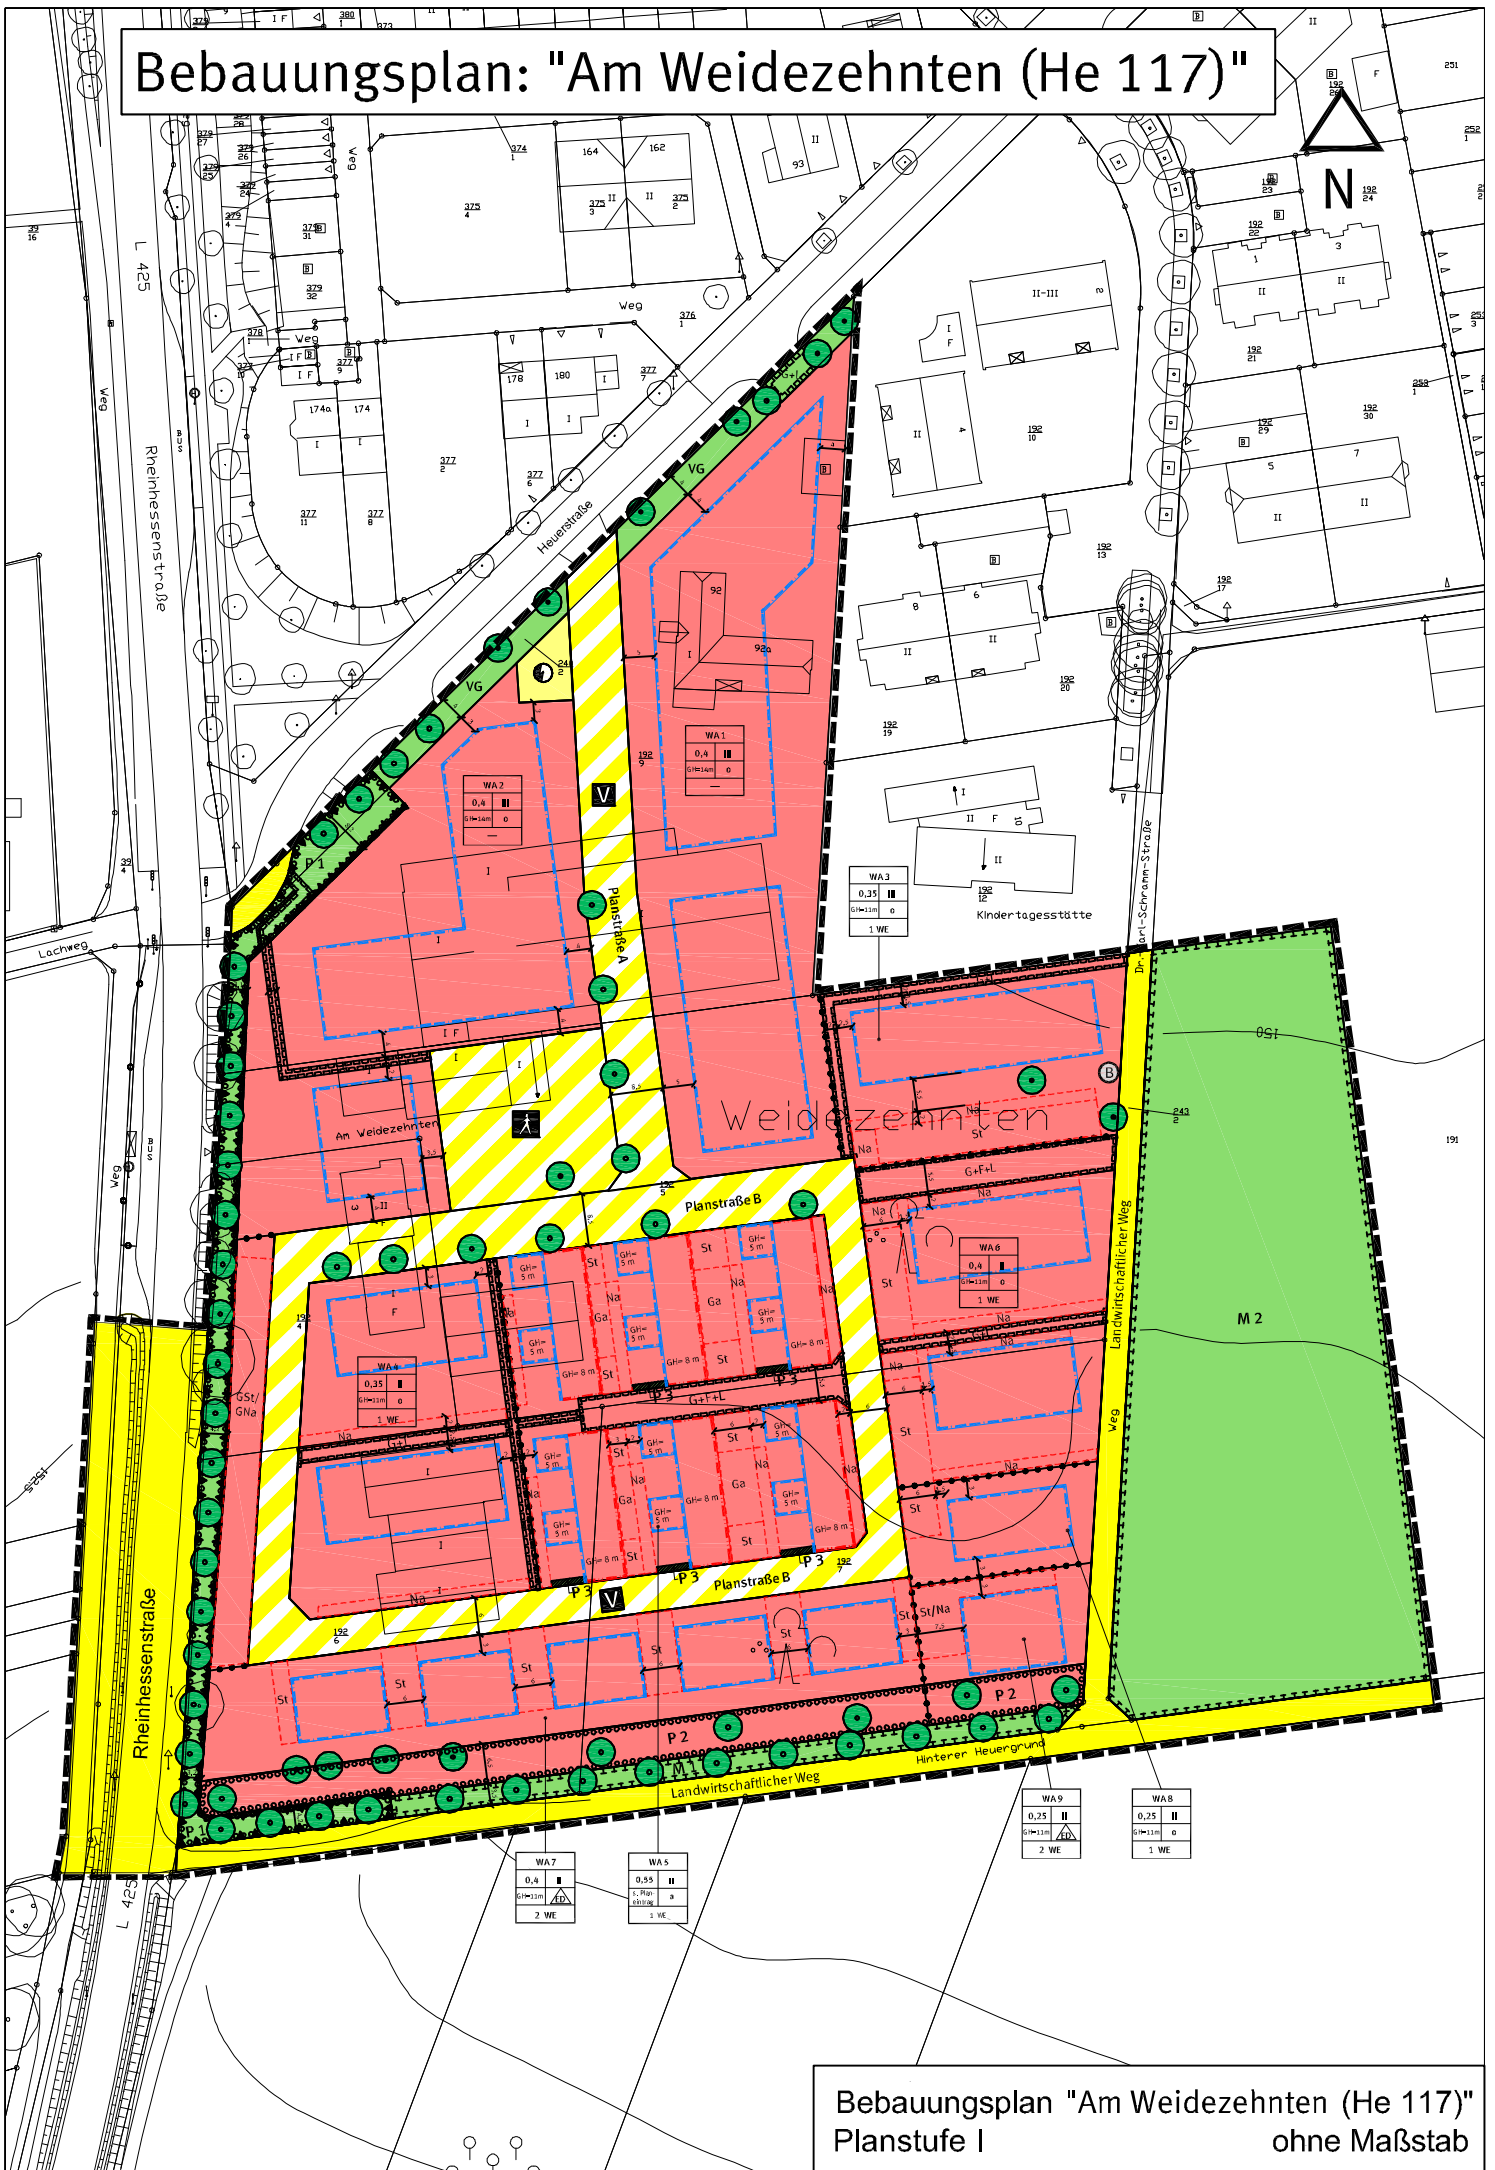

Bebauungsplan: "Am Weidezehnten (He 117)"

Bebauungsplan "Am Weidezehnten (He 117)"
Planstufe I
ohne Maßstab