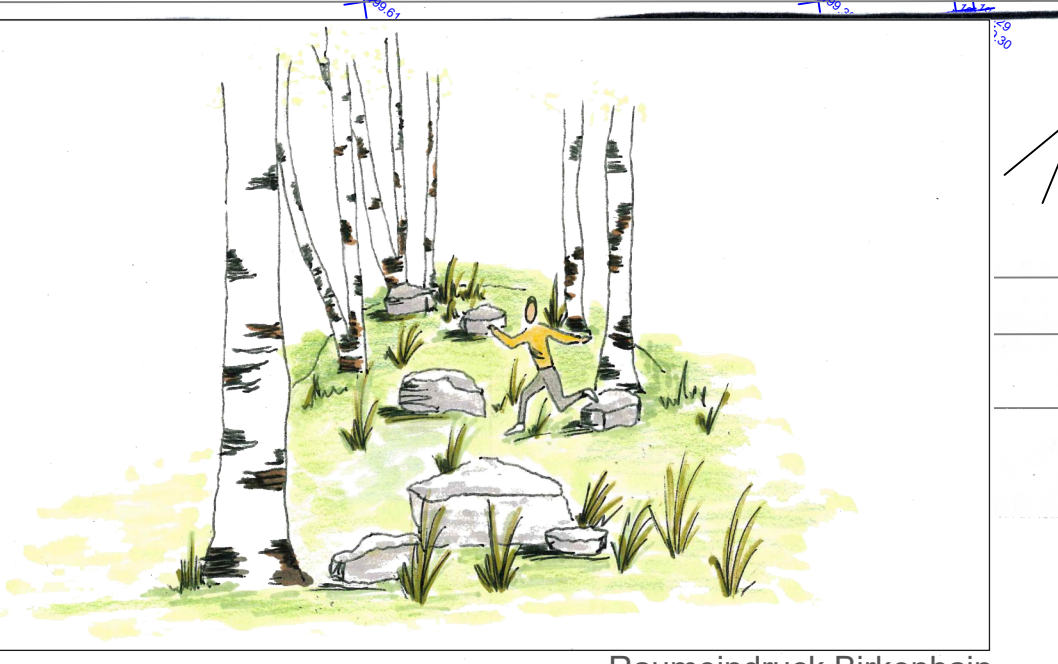

BEARBEITUNG Viand/ Udelhoven
 ABTEILUNGSLEITUNG Morsblech
 AMTSLEITUNG Belsler
 GESCHWISTER - SCHOLL - STR. 4 55131 MAINZ
GRÜN- UND UMWELTAMT

Raumeindruck Calisthenics-Anlage

Raumeindruck Obstwiese

Raumeindruck Balance-Elemente

Raumeindruck Birkenhain