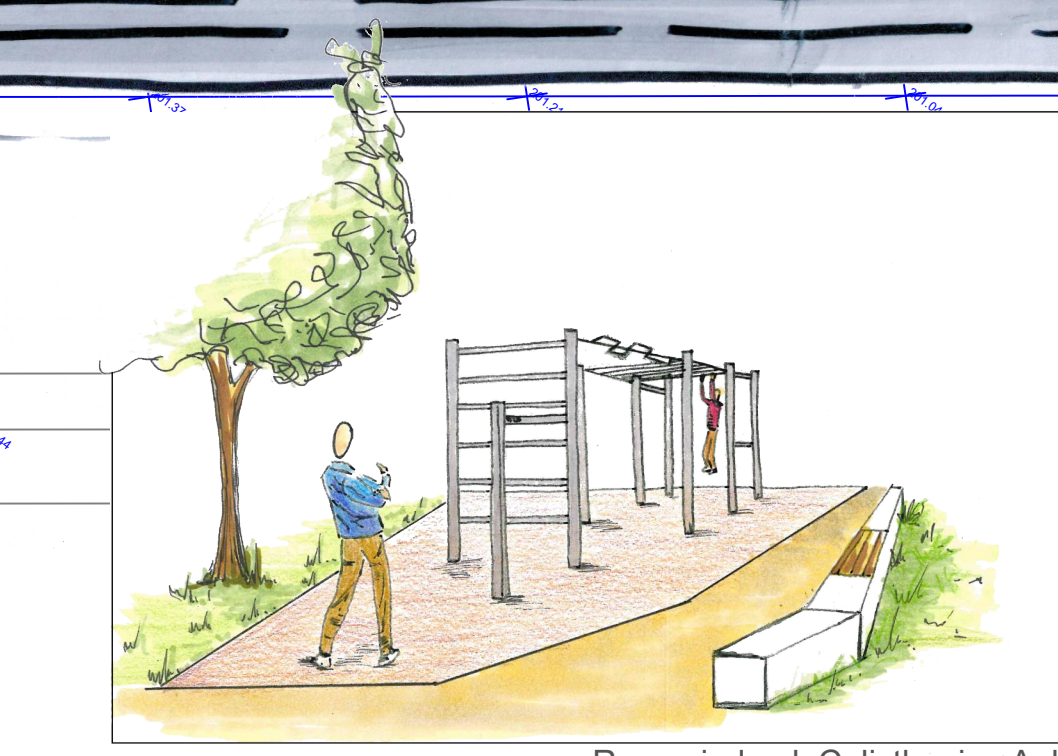

Grundstück VRM GmbH & Co.KG

ÄNDERUNG / ERGÄNZUNG	DATUM	GEZ.	DATUM
			05.05.2026

PROJEKT
GRÜNANLAGE MAINZ-MARIENBORN
SOPHIE-CHRIST-STR. (Ma 30)
 PLAN-NR. 67 2609 - 002/1.1

LEISTUNGSPHASE / PLANINHALT
VORENTWURF
GESTALTUNGSKONZEPT
 MASSSTAB 1:200

BEARBEITUNG Viand/ Udelhoven
 ABTEILUNGSLEITUNG Morsblech
 AMTSLEITUNG Belsler
 GESCHWISTER - SCHOLL - STR. 4 55131 MAINZ
GRÜN- UND UMWELTAMT

Raumeindruck Calisthenics-Anlage

Raumeindruck Obstwiese

Raumeindruck Balance-Elemente

Raumeindruck Birkenhain