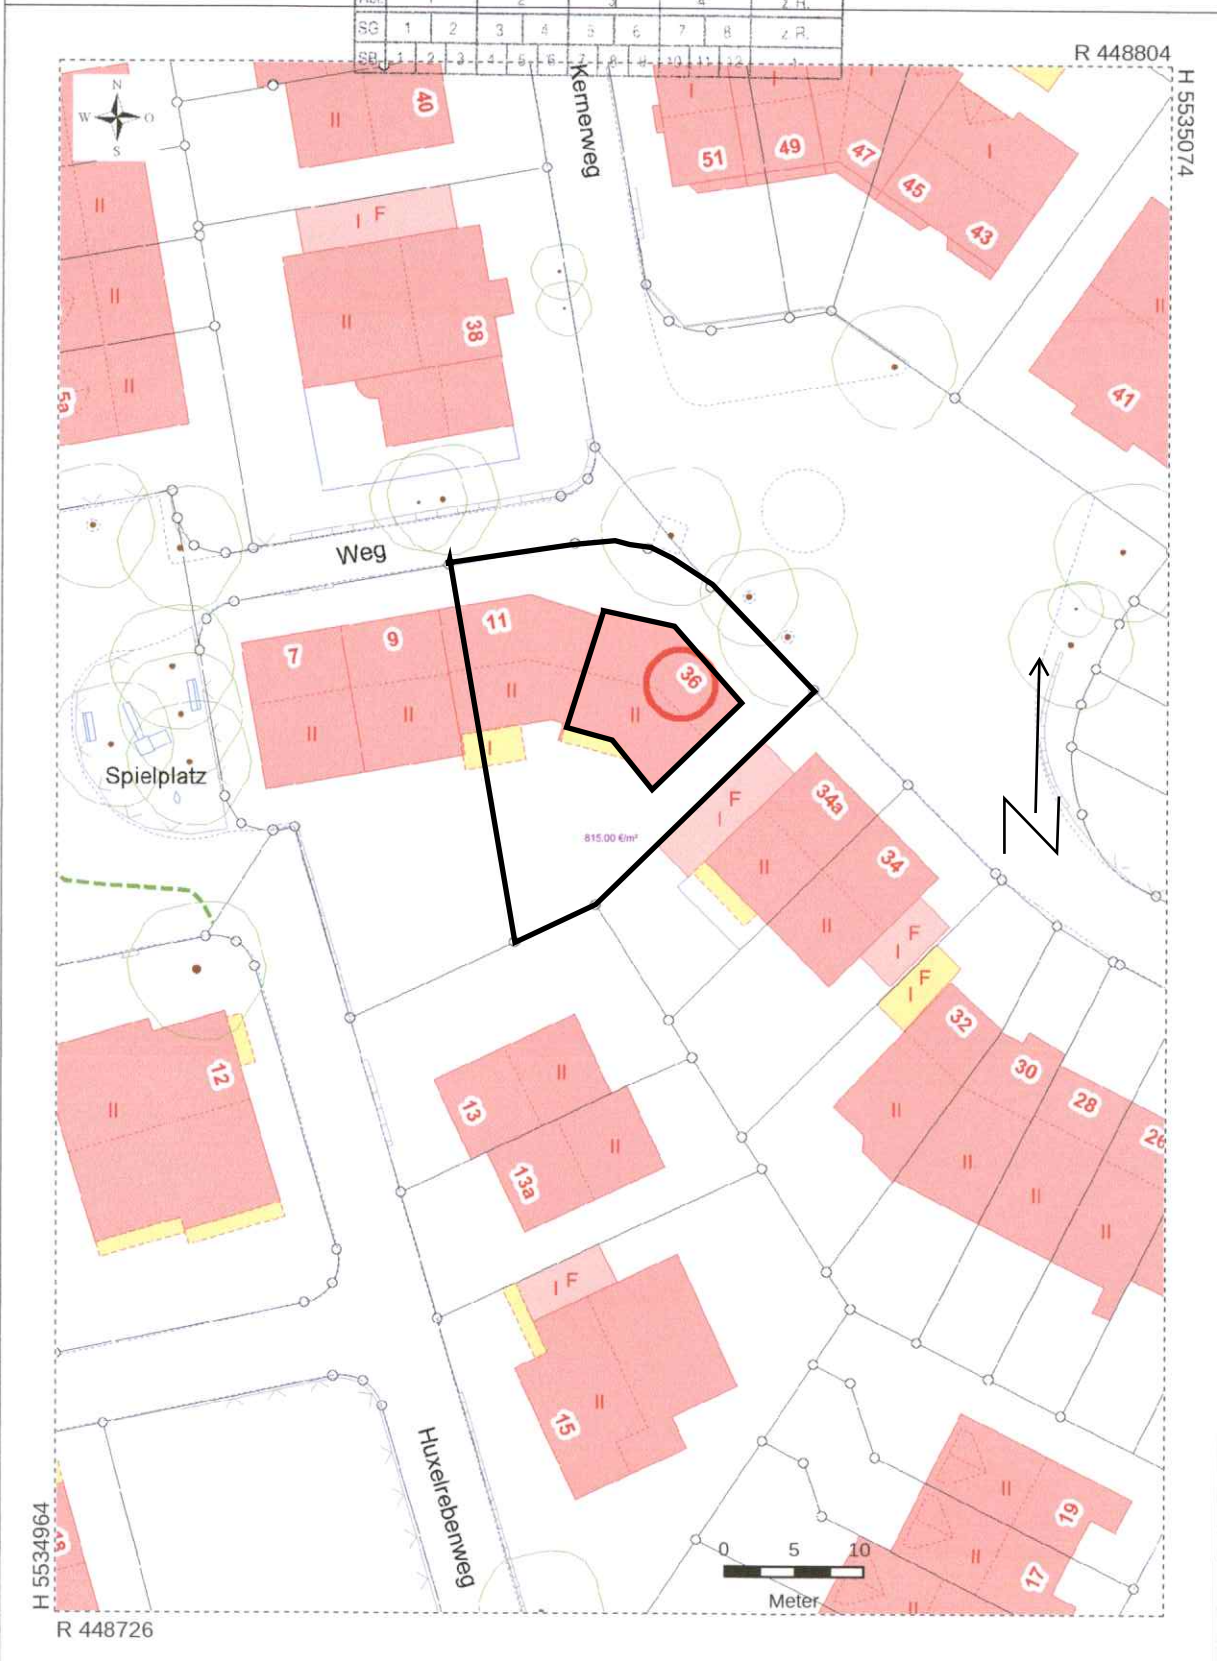

Thema der Karte:
Stadtplan

Kernerweg 3655129 Mainz

Antwortschr.	z.U.	z.K.	Wvl.	z.R.								
Abt.	1	2	3	4	z.R.							
SG	1	2	3	4	5	6	7	8	z.R.			
SB	1	2	3	4	5	6	7	8	9	10	11	12

Vervielfältigung für eigene Zwecke zugelassen.
Veröffentlichungen oder Weitergabe an Dritte nur mit Zustimmung des ausfertigenden Amtes
Basiskarte: Liegenschaftskarte der Vermessungs- und Katasterverwaltung, OpenStreetMap-Mitwirkende

J	2	K	W	R
	3		4	2
4	5	6	7	8
9	10	11	12	1