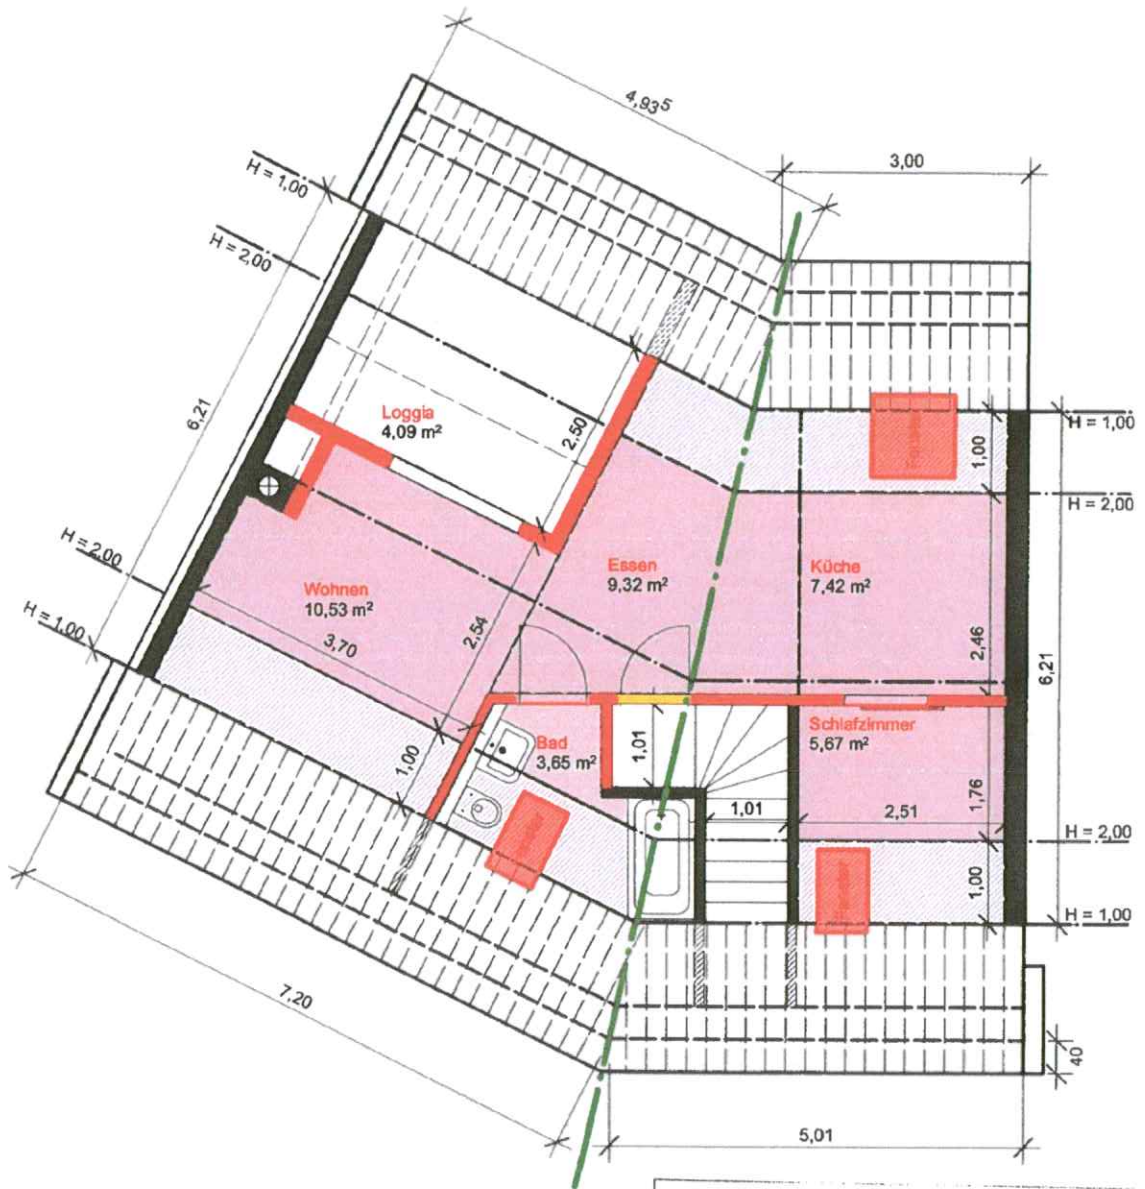

Kernerweg 36, 55129 Mainz – Dachgeschoss

60 - Bauamt Mainz
Aktz.: .....
63-2025- 168-2
22. JAN. 2025

z. R.
z. R.
z. R.
1