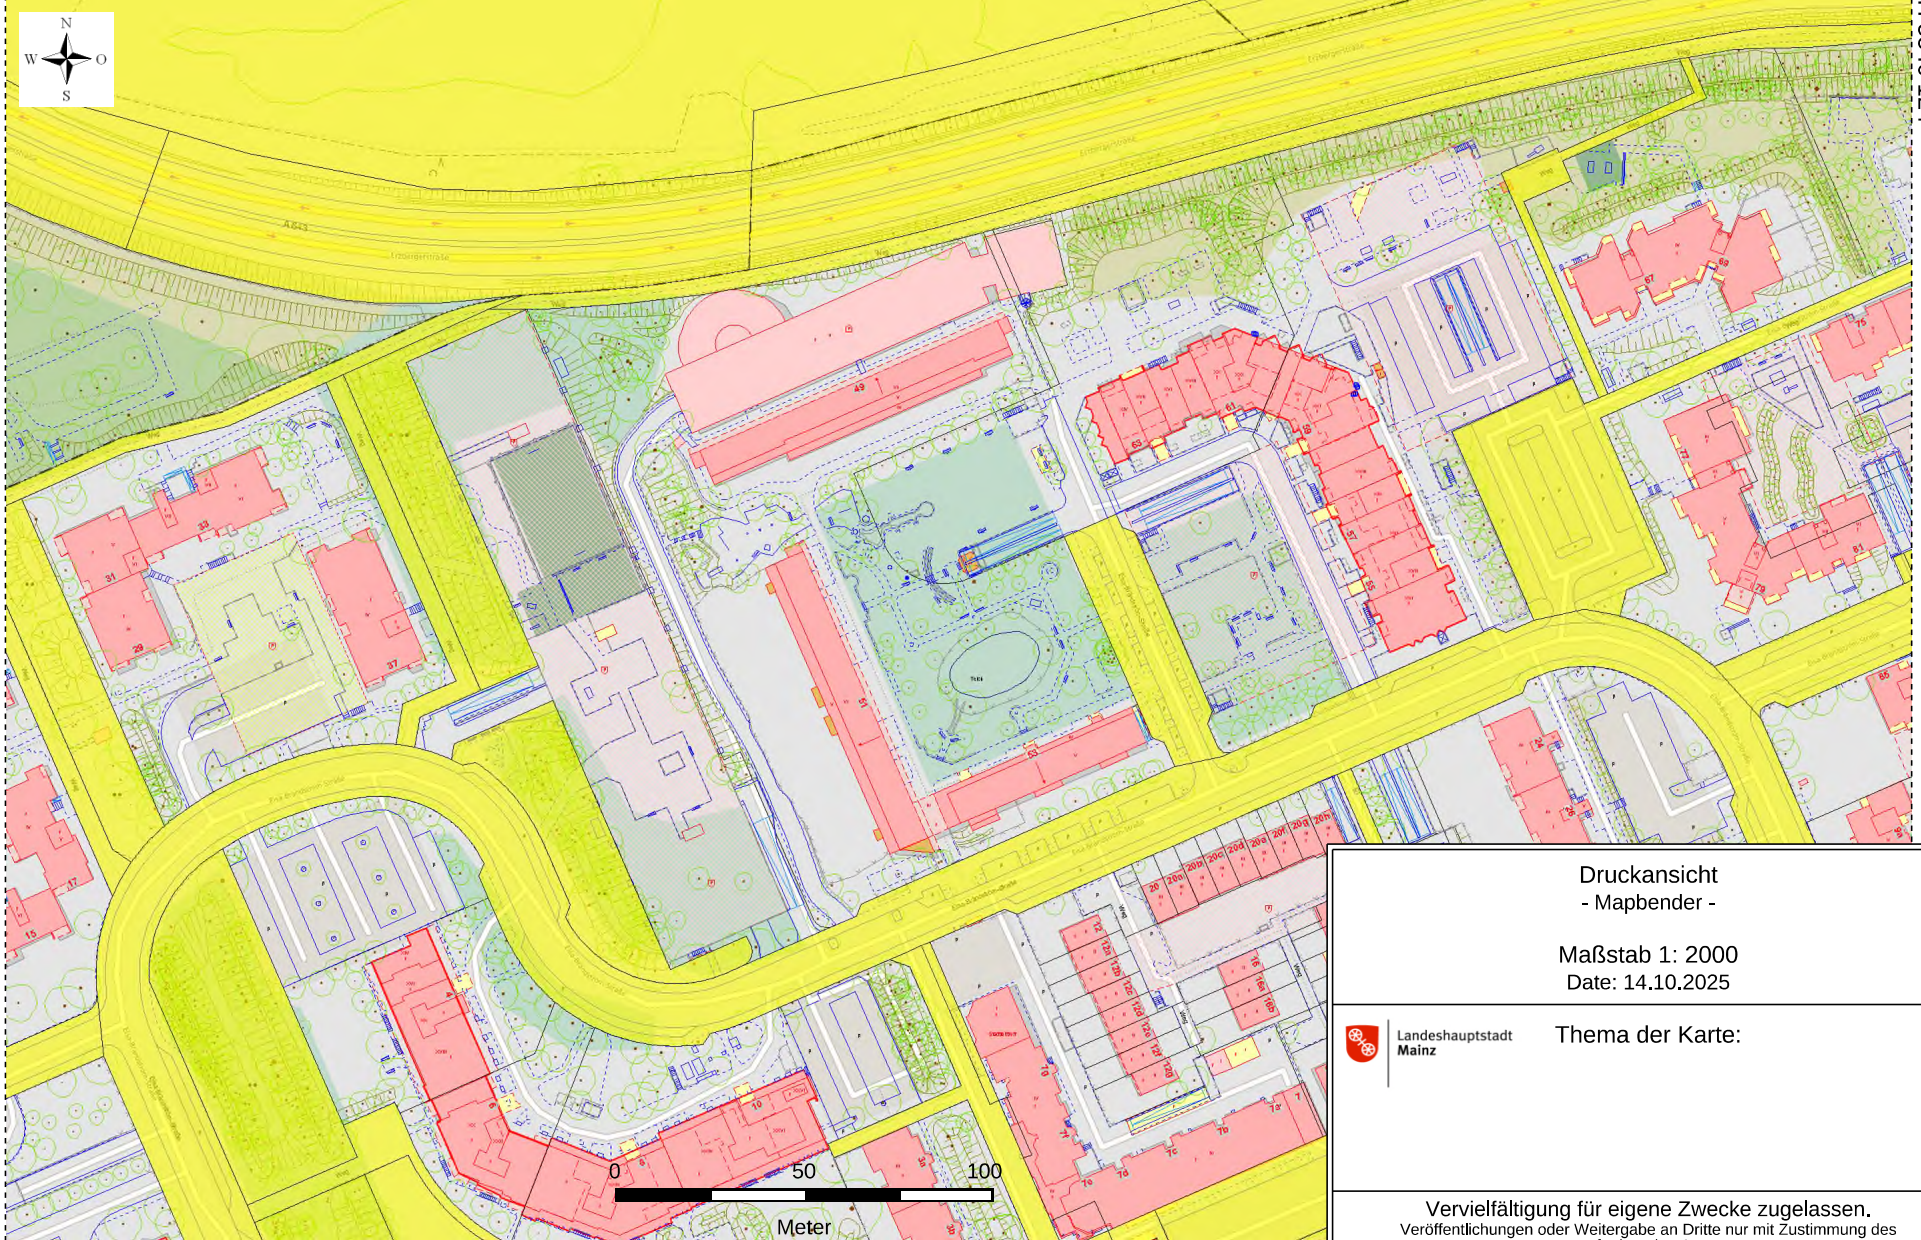

R 4435 32

H 5540 124

H 5539 796

R 4430 28

Druckansicht  
- Mapbender -

Maßstab 1: 2000  
Date: 14.10.2025

Landeshauptstadt  
Mainz

Thema der Karte:

Vervielfältigung für eigene Zwecke zugelassen.  
Veröffentlichungen oder Weitergabe an Dritte nur mit Zustimmung des  
ausfertigenden Amtes

Basiskarte: Liegenschaftskarte der Katasterverwaltung, OpenStreetMap-Mitwirkende