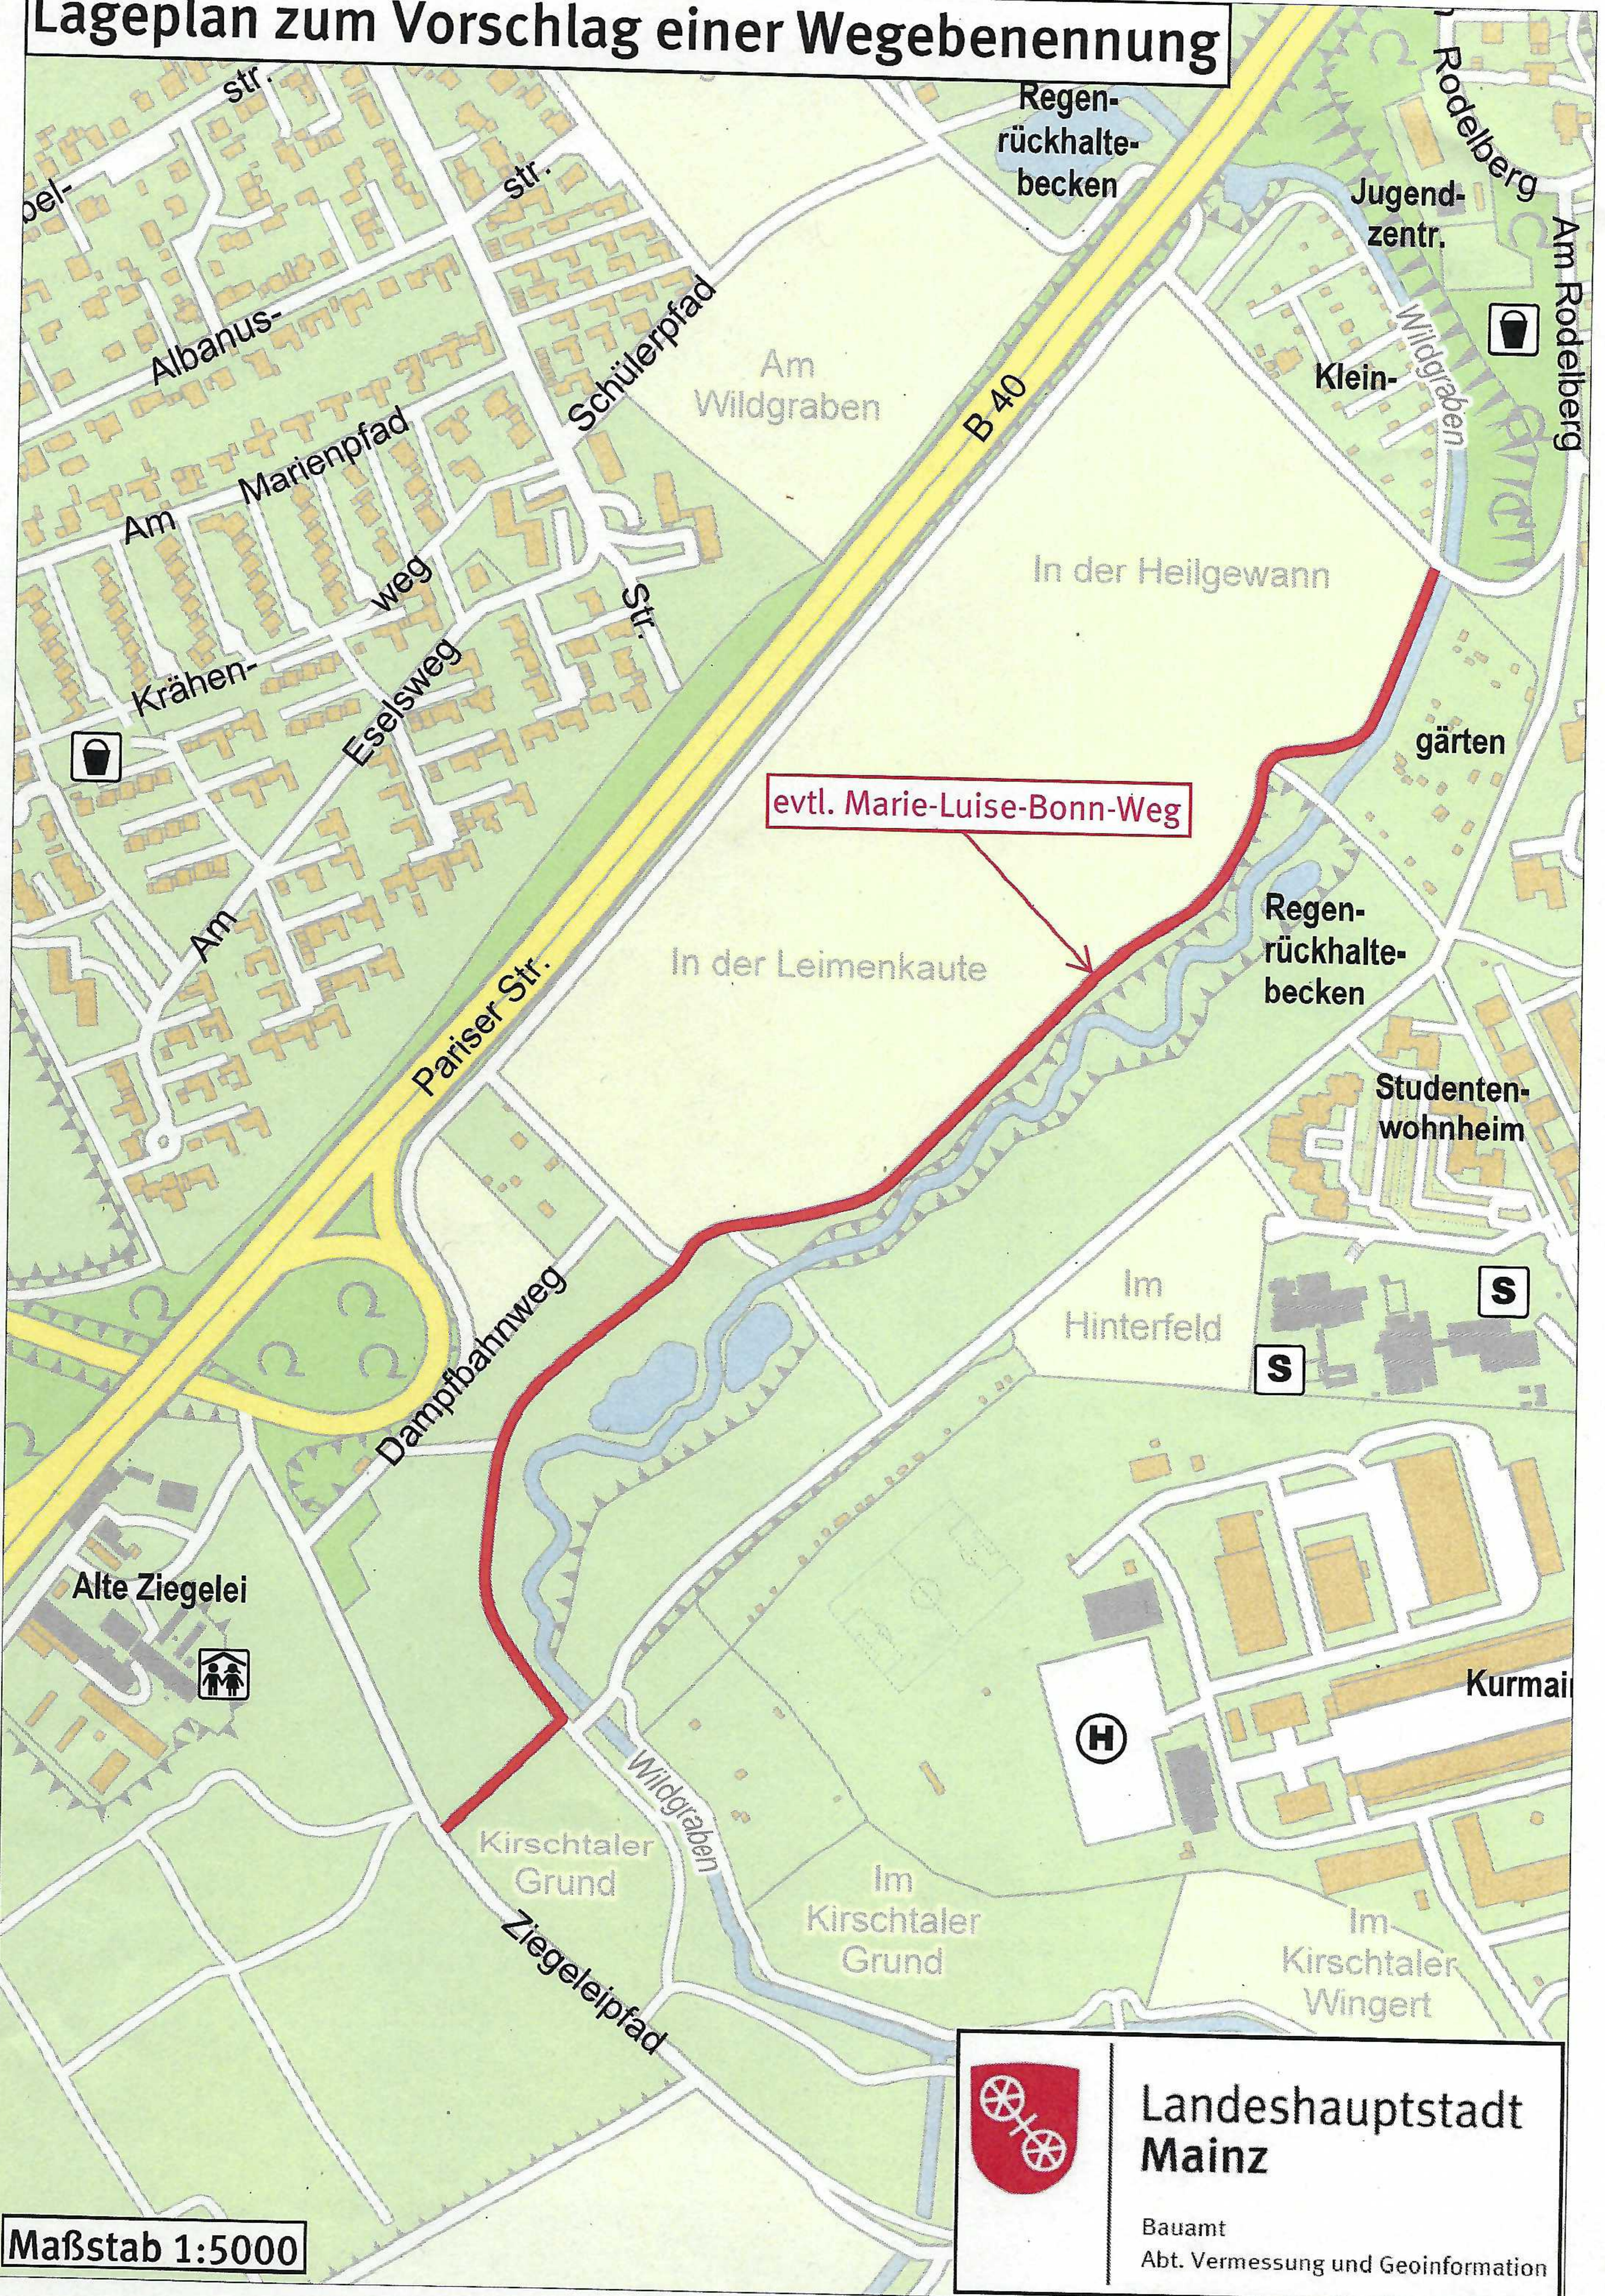

Lageplan zum Vorschlag einer Wegebenennung

Maßstab 1:5000

 **Landeshauptstadt Mainz**
Bauamt
Abt. Vermessung und Geoinformation