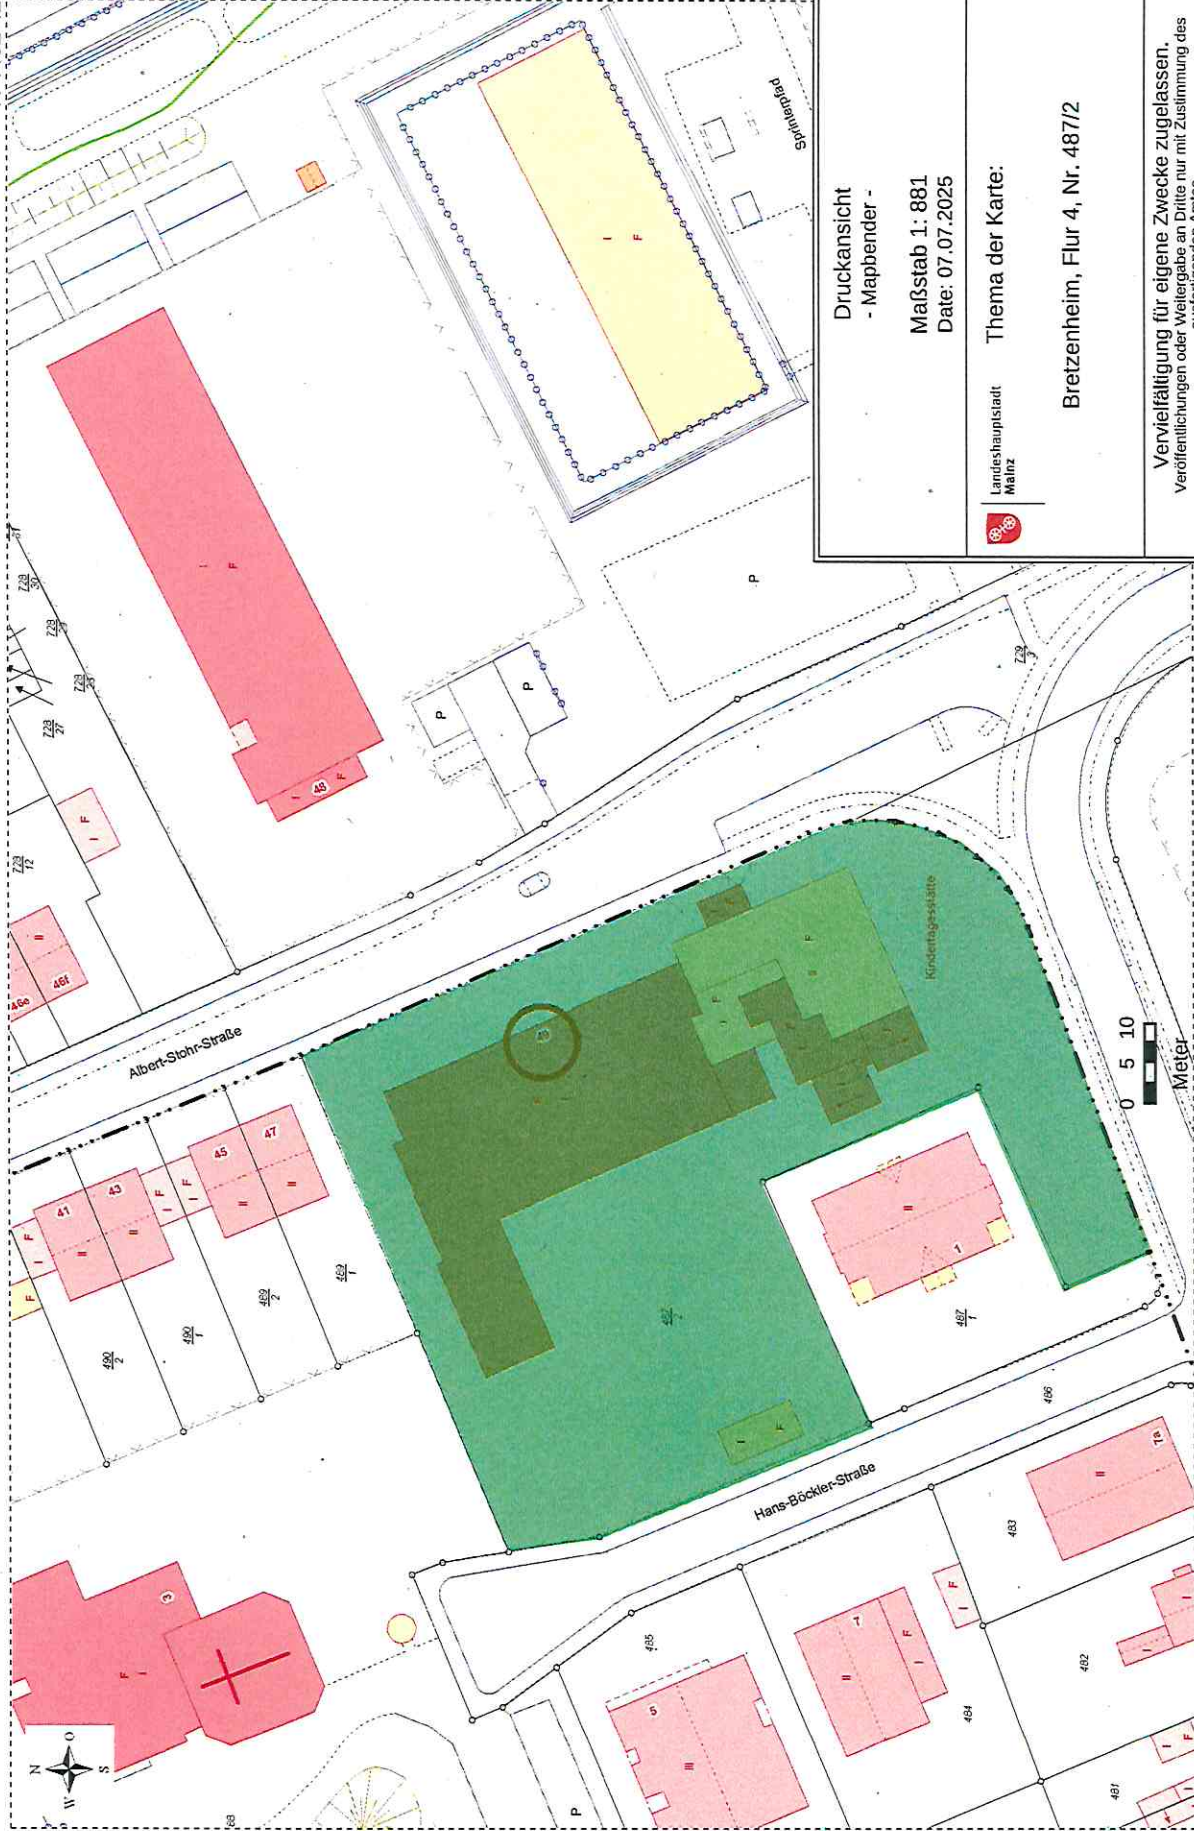

H 5536 594

R 4462 42

Druckansicht
- Mapbender -

Maßstab 1: 881
Date: 07.07.2025

Thema der Karte:

Bretzenheim, Flur 4, Nr. 487/2

Vervielfältigung für eigene Zwecke zugelassen.
Veröffentlichung oder Weitergabe an Dritte nur mit Zustimmung des
ausfertigenden Amtes

Basiskarte: Liegenschaftskarte der Katasterverwaltung, OpenStreetMap-Mitwirkende

H 5536 449

R 4460 20