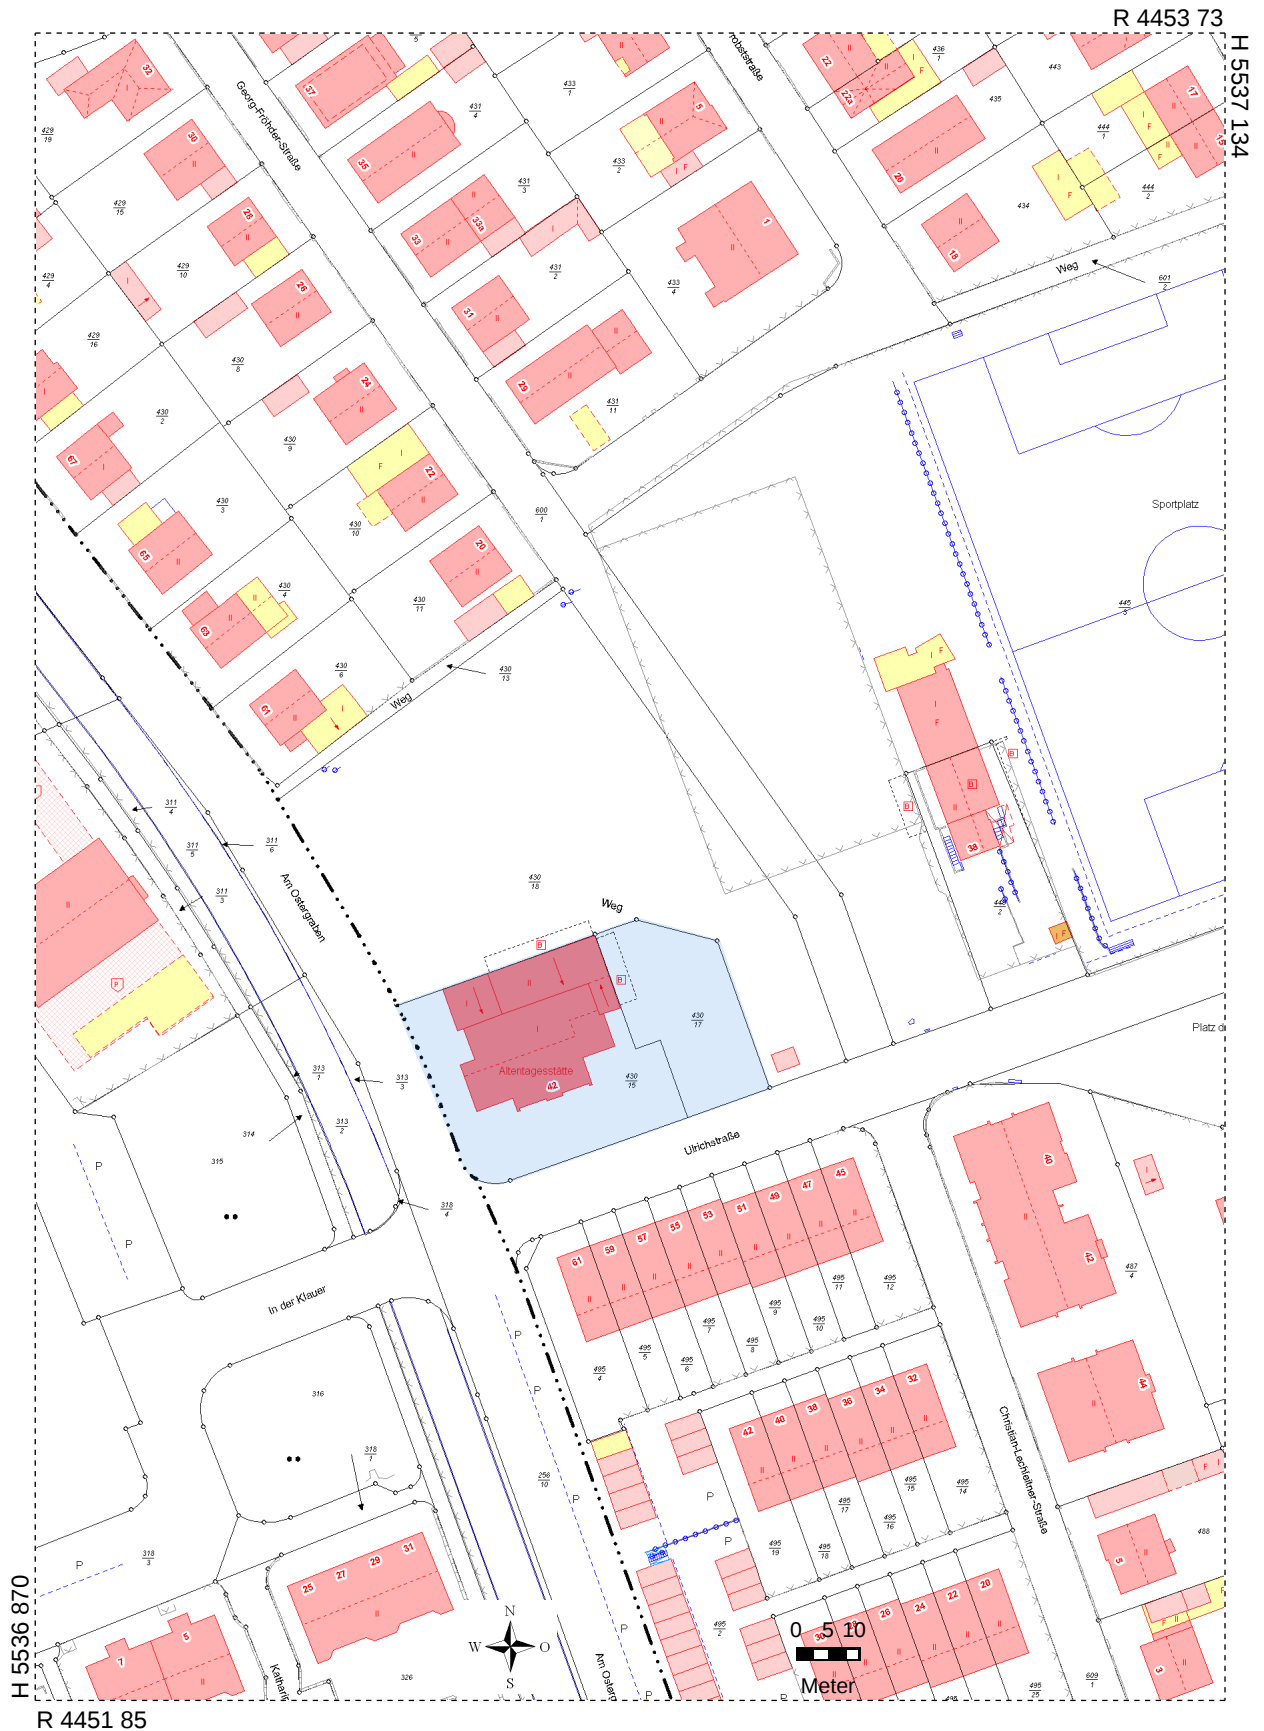

Landeshauptstadt
Mainz

Druckansicht

- Mapbender -

Maßstab 1: 1199

Date: 30.10.2024

Thema der Karte:

Bretzenheim Flur 3,
Nr. 430/15, 430/17

Vervielfältigung für eigene Zwecke zugelassen.

Veröffentlichungen oder Weitergabe an Dritte nur mit Zustimmung des ausfertigenden Amtes
Basiskarte: Liegenschaftskarte der Katasterverwaltung, OpenStreetMap-Mitwirkende