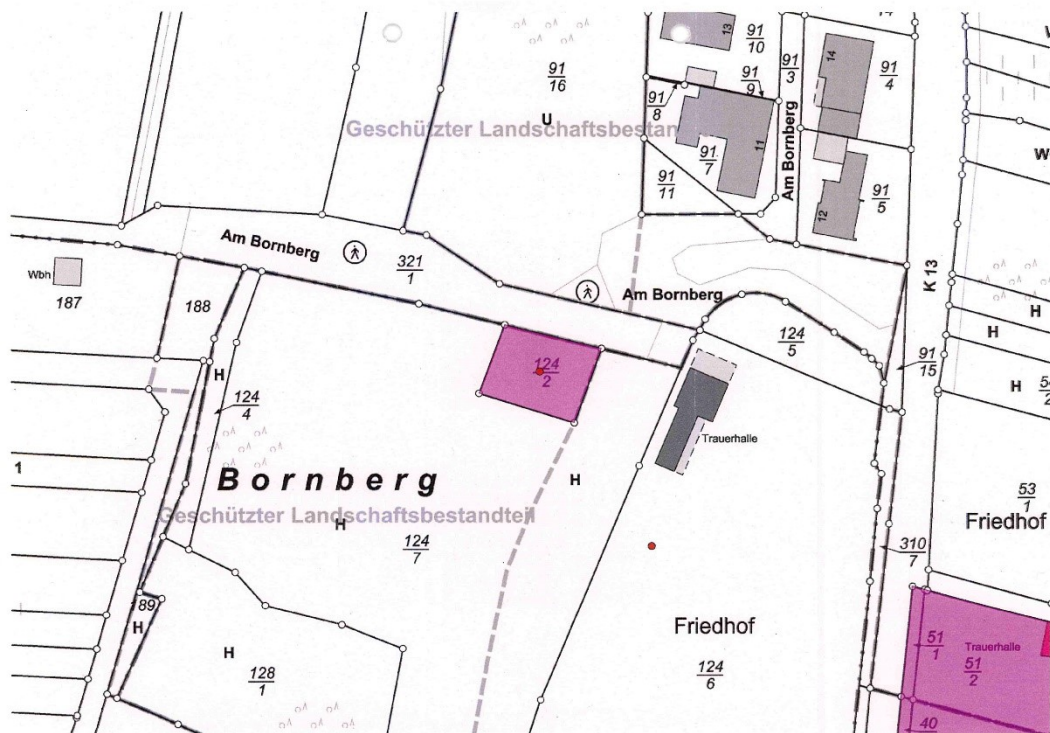

**Mainz-Laubenheim, Am Bornberg o. Nr., Wasserbehälter; Eintragung**

Lageplan, Kartierung Kulturdenkmal, Geoportal RLP

Schauseite des Wasserbehälters, Foto 2016

Erdbedecktes Wasserreservoir, Foto 2021