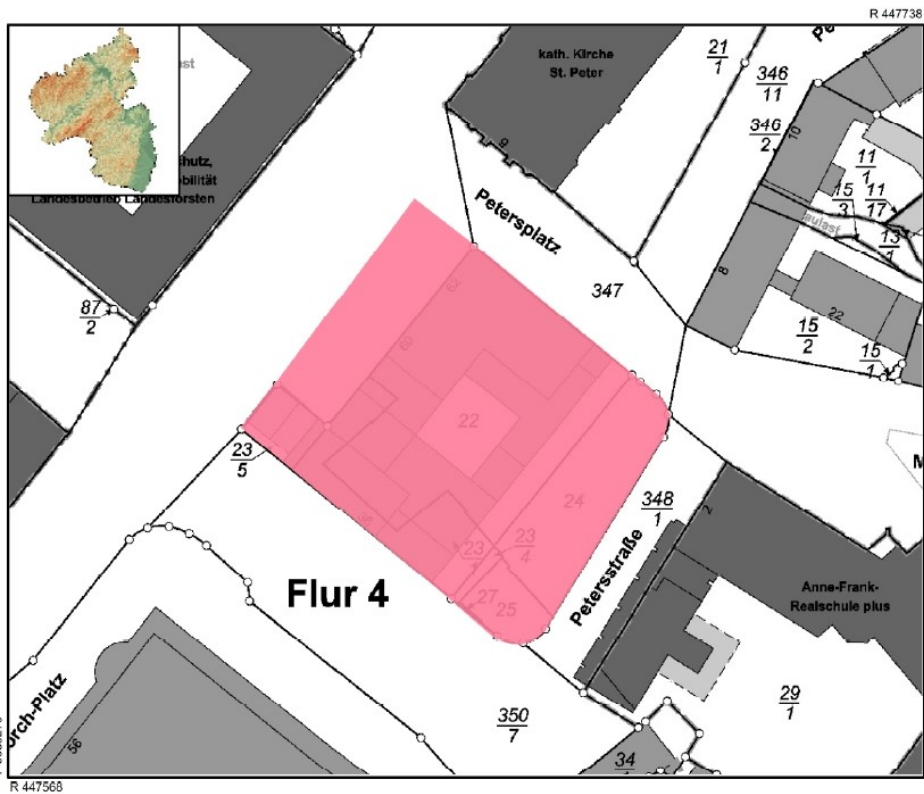

Mainz, Große Bleiche 60-62, Allianzhaus; Eintragung bauliche Gesamtanlage

Lageplan, Kartierung bauliche Gesamtanlage, Geoportal RLP

Fassadenansicht von Große Bleiche/Bauhofstraße, Foto 2013

Luftbild, Allianzhaus, Stadtarchiv Mainz, 1960er Jahre

Blick auf St. Peter Flachsmarktstraße, Foto 2013