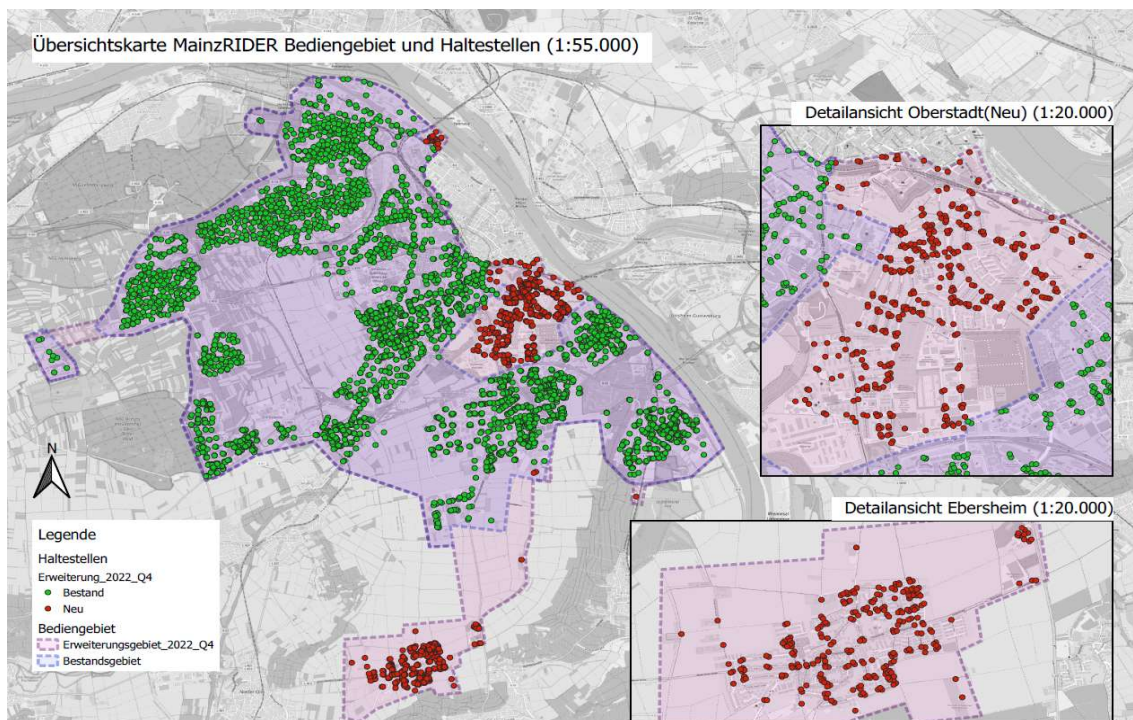

Ort	Haltestelle	Mo.-So. 18 bis 6 Uhr
MZ-Altstadt	Teilerschließung	Maximale Wartezeit 30 Minuten*
MZ-Bretzenheim	Alle Bushaltestellen zzgl. Virtuelle Haltestellen	
MZ-Drais	Alle Bushaltestellen zzgl. Virtuelle Haltestellen	
MZ-Ebersheim	Alle Bushaltestellen zzgl. Virtuelle Haltestellen	
MZ-Finthen	Alle Bushaltestellen zzgl. Virtuelle Haltestellen	
MZ-Gonsenheim	Alle Bushaltestellen zzgl. Virtuelle Haltestellen	
MZ-Hartenberg-Münchfeld	Alle Bushaltestellen zzgl. Virtuelle Haltestellen	
MZ-Hechtsheim	Alle Bushaltestellen zzgl. Virtuelle Haltestellen	
MZ-Laubenheim	Alle Bushaltestellen zzgl. Virtuelle Haltestellen	
MZ-Lerchenberg	Alle Bushaltestellen zzgl. Virtuelle Haltestellen	
MZ-Marienborn	Alle Bushaltestellen zzgl. Virtuelle Haltestellen	
MZ-Mombach	Alle Bushaltestellen zzgl. Virtuelle Haltestellen	
MZ-Neustadt	Teilerschließung	
MZ-Oberstadt	Alle Bushaltestellen zzgl. Virtuelle Haltestellen	
MZ-Weisenau	Alle Bushaltestellen zzgl. Virtuelle Haltestellen	

Vorgaben zu mindestens einzusetzender Fahrzeuganzahl ohne zusätzliche Fahrten:	5

*Fahreranfragen können in der Regel nach wenigen Minuten erfüllt werden. Wenn eine Fahreranfrage nicht erfüllt werden kann, schlägt die App alternative Fahrtmöglichkeiten im Linienverkehr vor