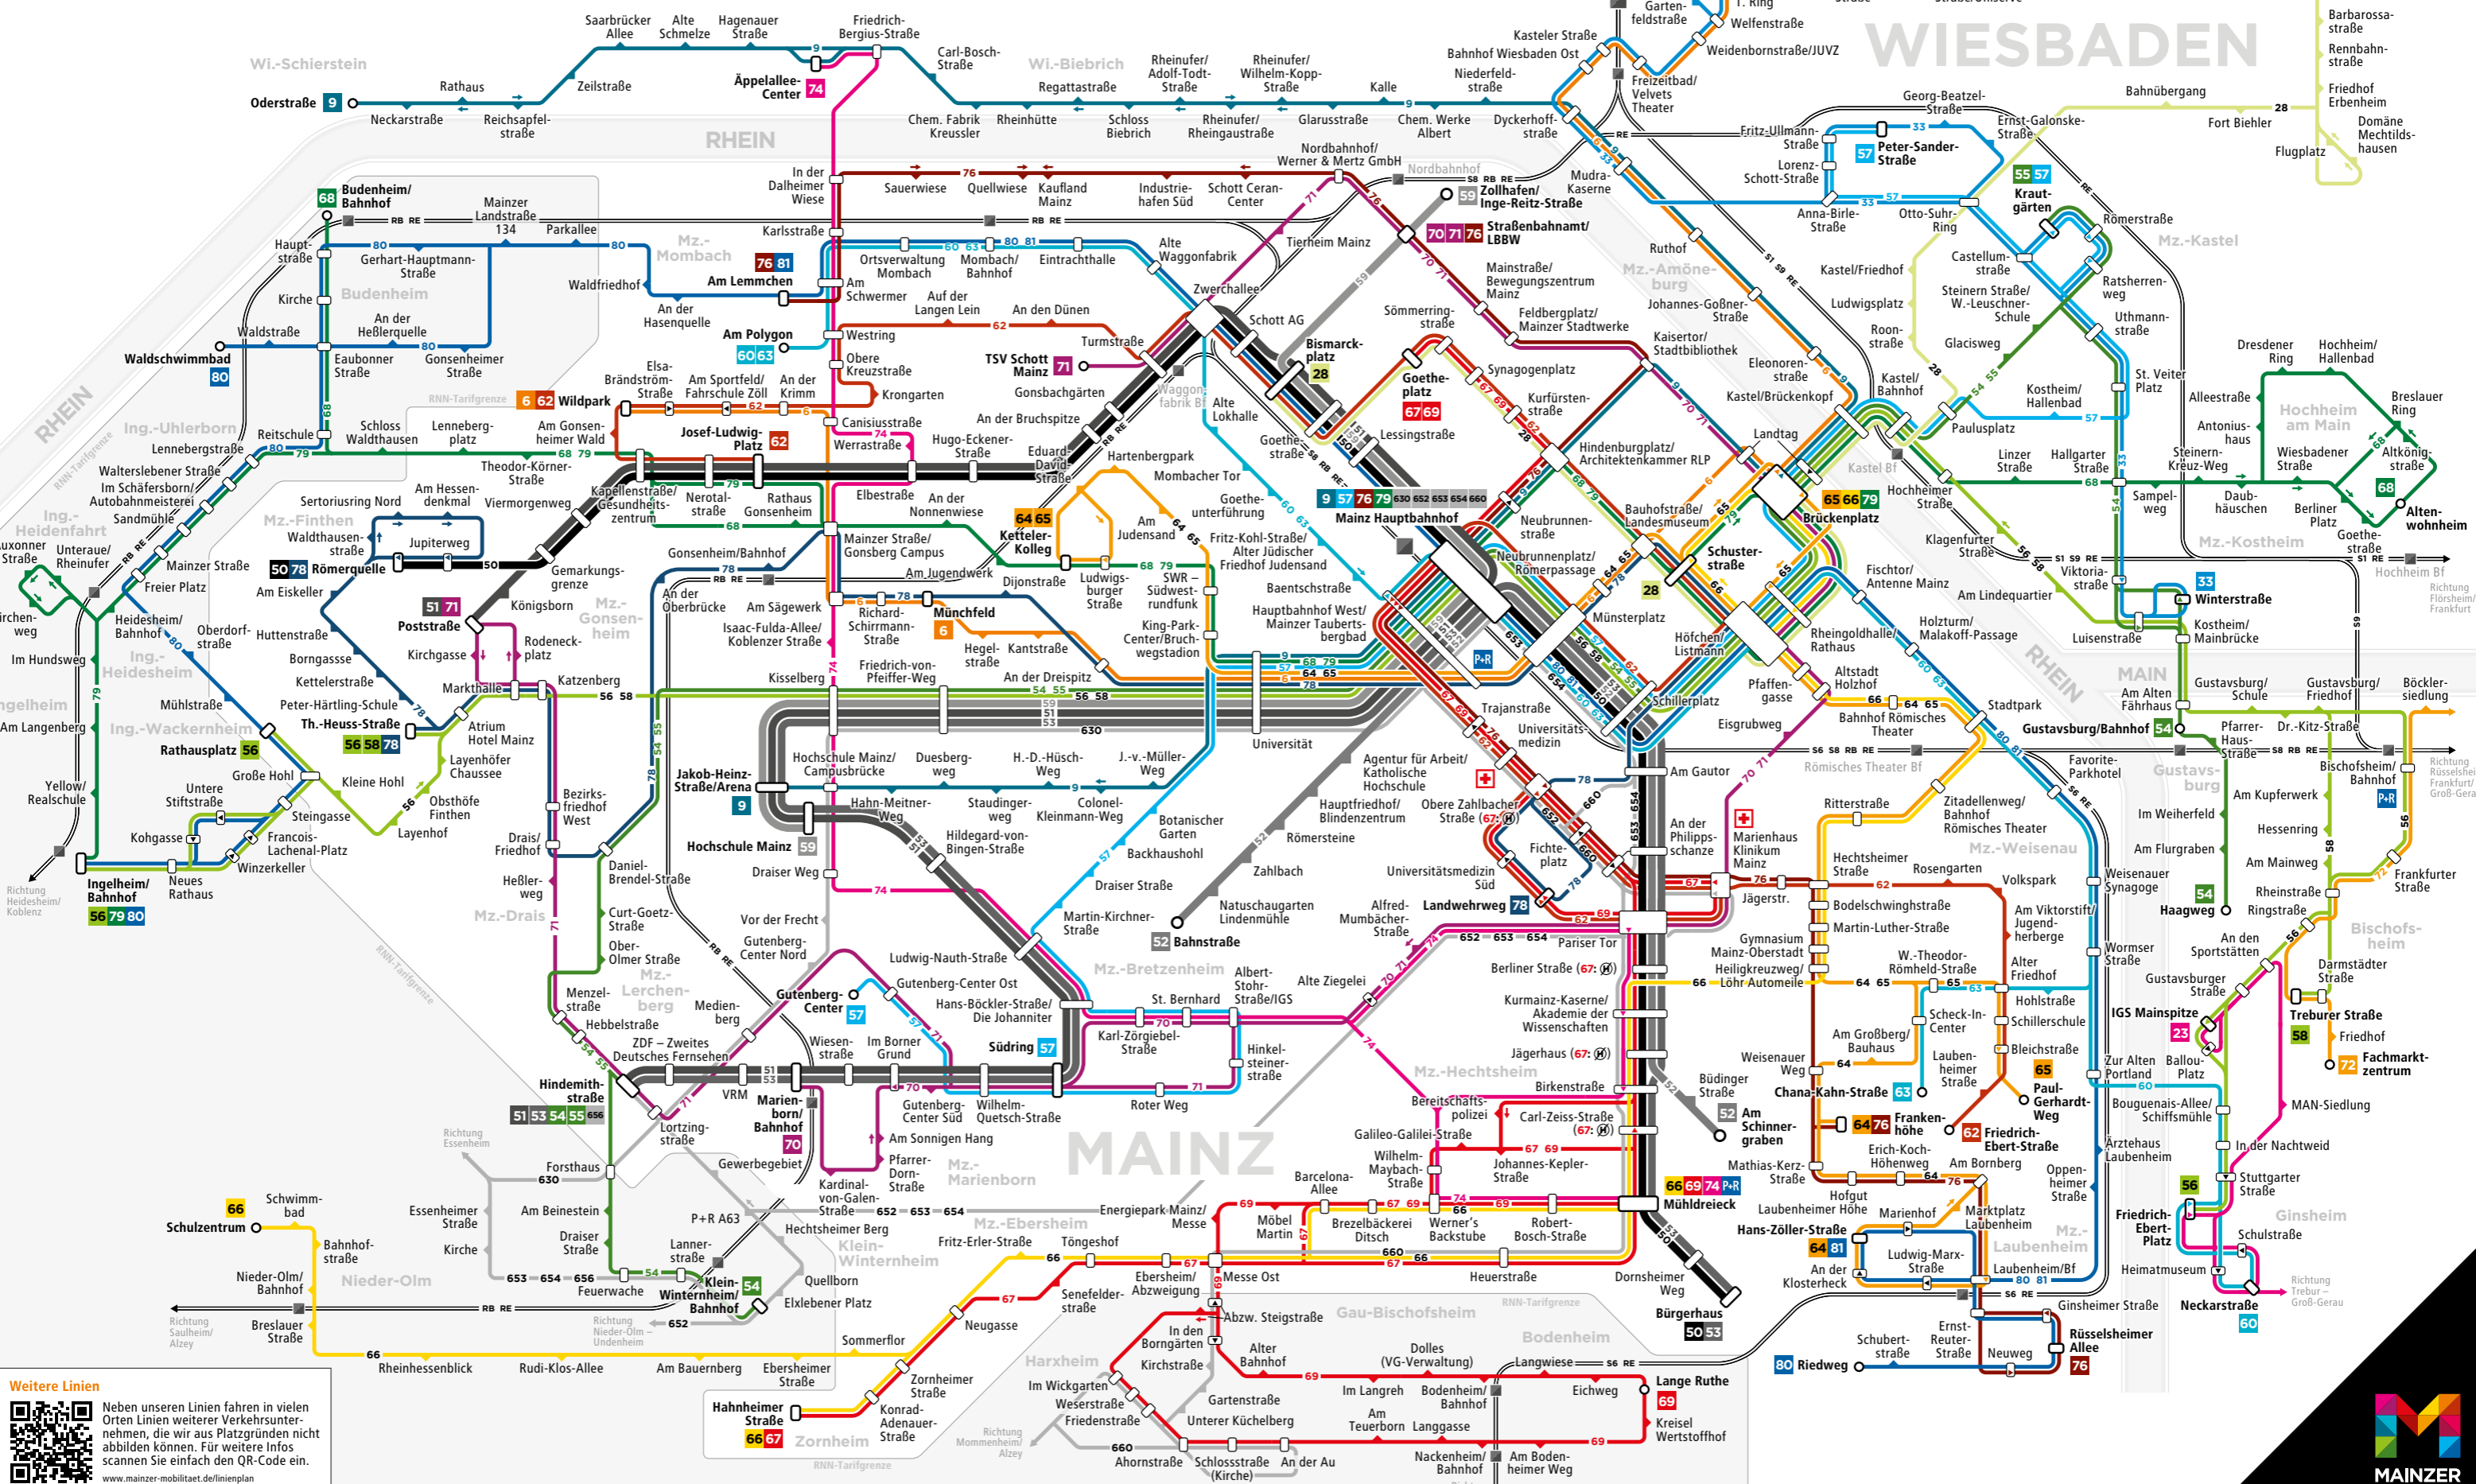

LINIENPLAN TAG gültig ab 17.10.2022

Gültigkeitszeiträume:

Mo – Do	Fr	Sa	So
ca. 4 bis ca. 23 Uhr	ca. 4 bis ca. 1 Uhr	ca. 6 bis ca. 1 Uhr	ca. 8 bis ca. 23 Uhr

Danach/davor gilt ein Nachtnetz. Den Liniennplan Nacht finden Sie unter mainzer-mobilitaet.de/linienplan

24-Std.-Hotline: 0 61 31-12 77 77 www.mainzer-mobilitaet.de

Gestaltung: © Baumgardt Consultants GbR, www.baumgardt-online.de

Zeichenerklärung

- 50 Römerquelle
- 58 Th.-Heuss-Straße
- Umsteigehaltestelle
- Haltestelle
- Richtungshaltestelle
- Regionalbus
- RegionalBahn/RegionalExpress mit Bahnhof
- Krankenhaus
- Park and Ride
- Haltestelle wird von Linie 67 nicht bedient
- Endhaltestelle
- Buslinie mit Endhaltestelle

Weitere Linien

Neben unseren Linien fahren in vielen Orten Linien weiterer Verkehrsunternehmen, die wir aus Platzgründen nicht abbilden können. Für weitere Infos scannen Sie einfach den QR-Code ein.

www.mainzer-mobilitaet.de/linienplan