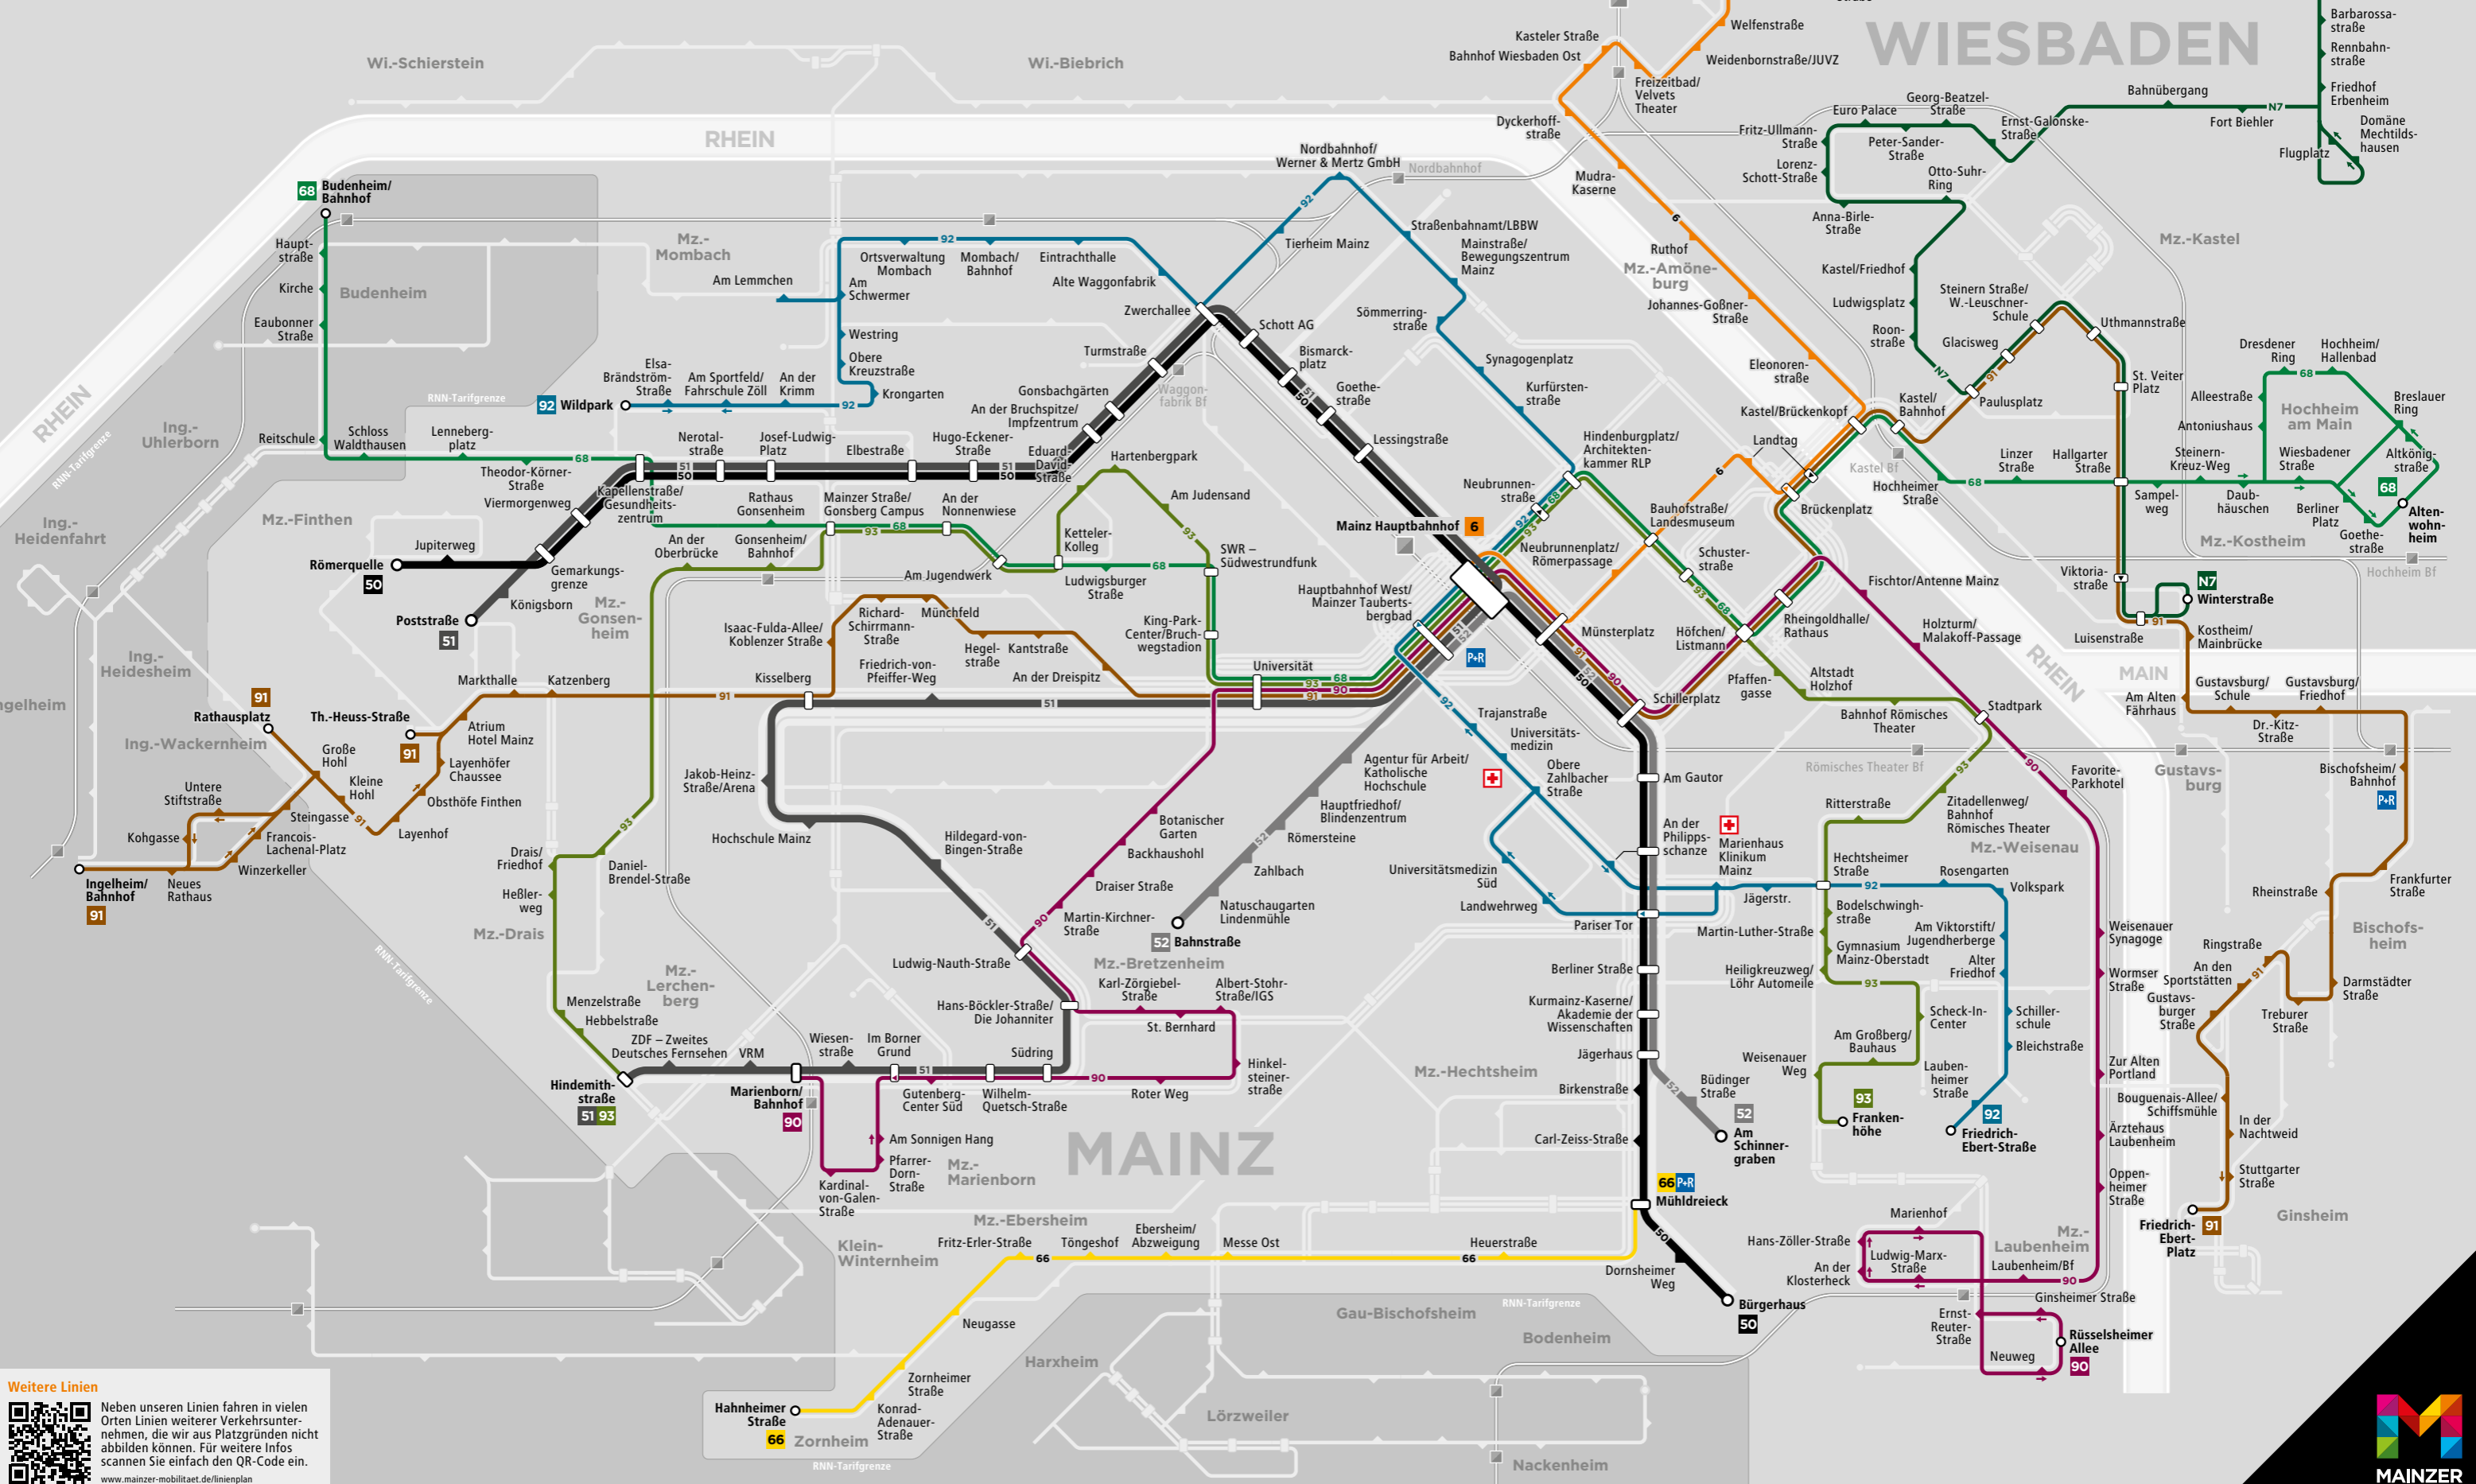

LINIENPLAN NACHT

gültig ab 17.10.2022

Gültigkeitszeiträume:

Nächte So/Mo – Do/Fr	Nächte Fr/Sa	Nächte Sa/So
ca. 23 bis ca. 2 Uhr	ca. 1 bis ca. 6 Uhr	ca. 1 bis ca. 8 Uhr

Danach/davor gilt ein Tagnetz. Den Liniennplan Tag finden Sie unter mainzer-mobilitaet.de/linienplan

24-Std.-Hotline: 0 61 31-12 77 77 www.mainzer-mobilitaet.de

Gestaltung: © Baumgardt Consultants GbR, www.baumgardt-online.de

Zeichenerklärung

- 50 Römerquelle Straßenbahn mit Endhaltestelle
- 92 Wildpark Buslinie mit Endhaltestelle
- Umsteigehaltestelle
- Haltestelle
- Richtungshaltestelle
- Tagnetz
- Regionalbahn/RegionalExpress mit Bahnhof
- Krankenhaus
- Park and Ride

Weitere Linien

Neben unseren Linien fahren in vielen Orten Linien weiterer Verkehrsunternehmen, die wir aus Platzgründen nicht abbilden können. Für weitere Infos scannen Sie einfach den QR-Code ein.

www.mainzer-mobilitaet.de/linienplan