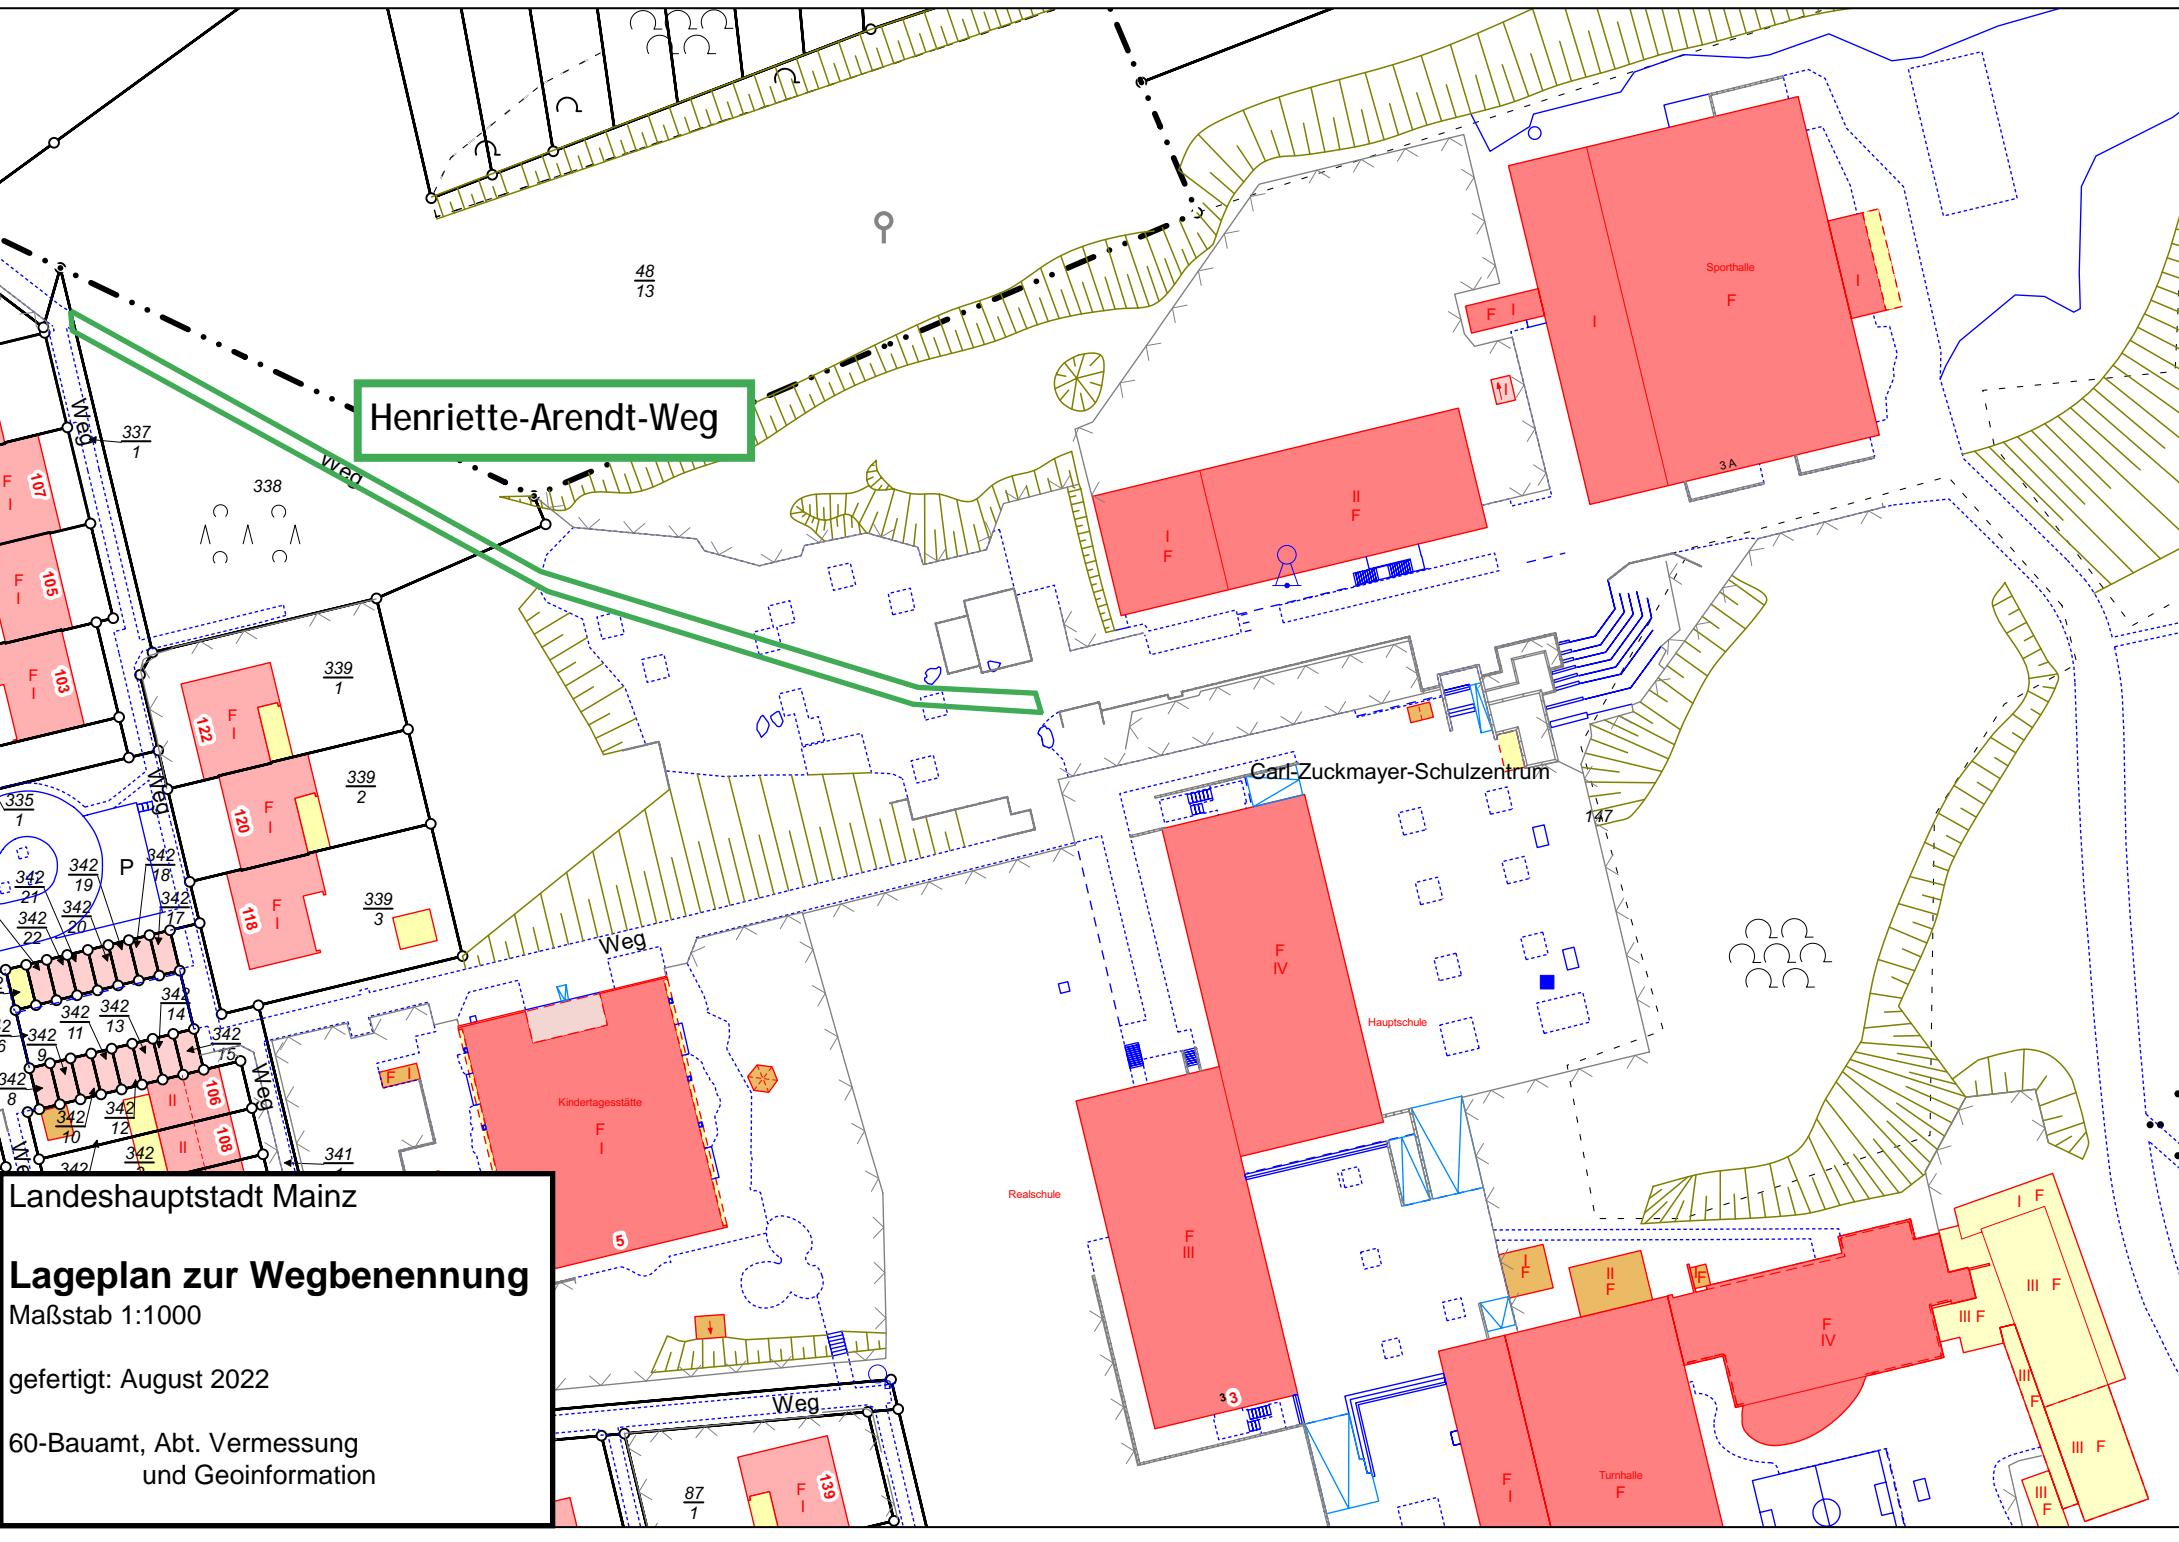

Henriette-Arendt-Weg

Landeshauptstadt Mainz  
**Lageplan zur Wegbenennung**  
Maßstab 1:1000  
gefertigt: August 2022  
60-Bauamt, Abt. Vermessung  
und Geoinformation