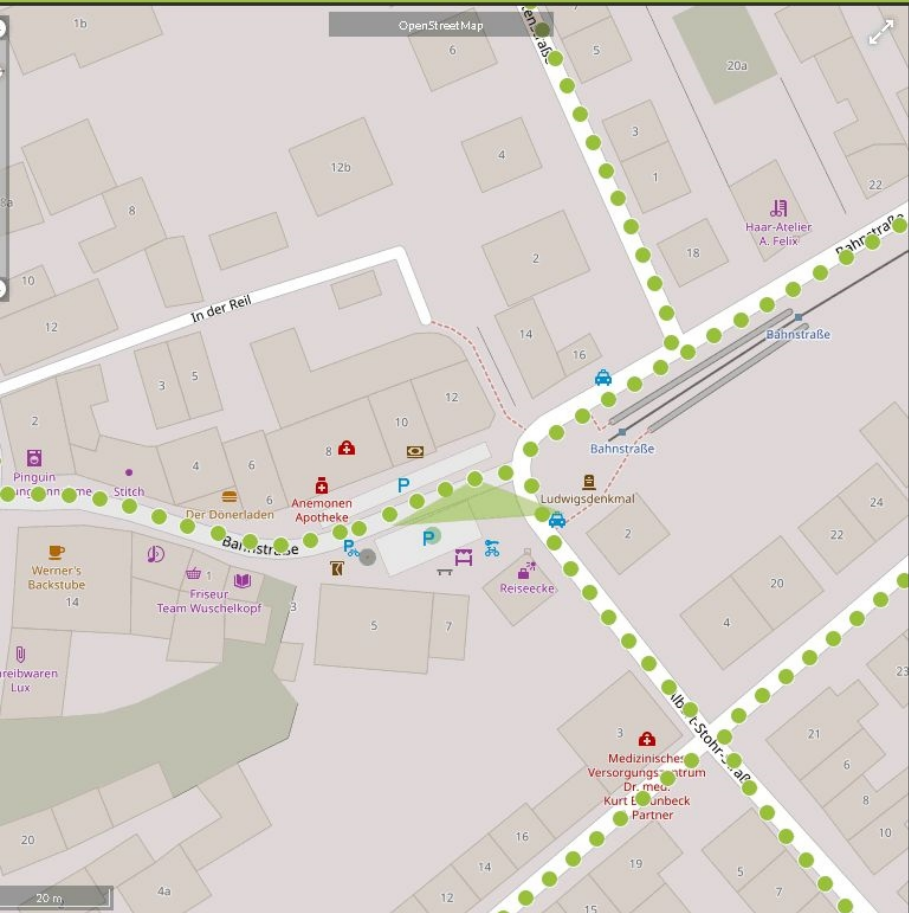

Druckansicht
- Mapbender -

Maßstab 1: 250
Date: 17.05.2022

Landeshauptstadt Mainz
Thema der Karte:

Vervielfältigung für eigene Zwecke zugelassen.
Veröffentlichungen oder Weitergabe an Dritte nur mit Zustimmung des ausfertigenden Amtes

Basiskarte: Liegenschaftskarte der Katasterverwaltung, OpenStreetMap-Mitwirkende

20.1.2021

Standortvorschlag