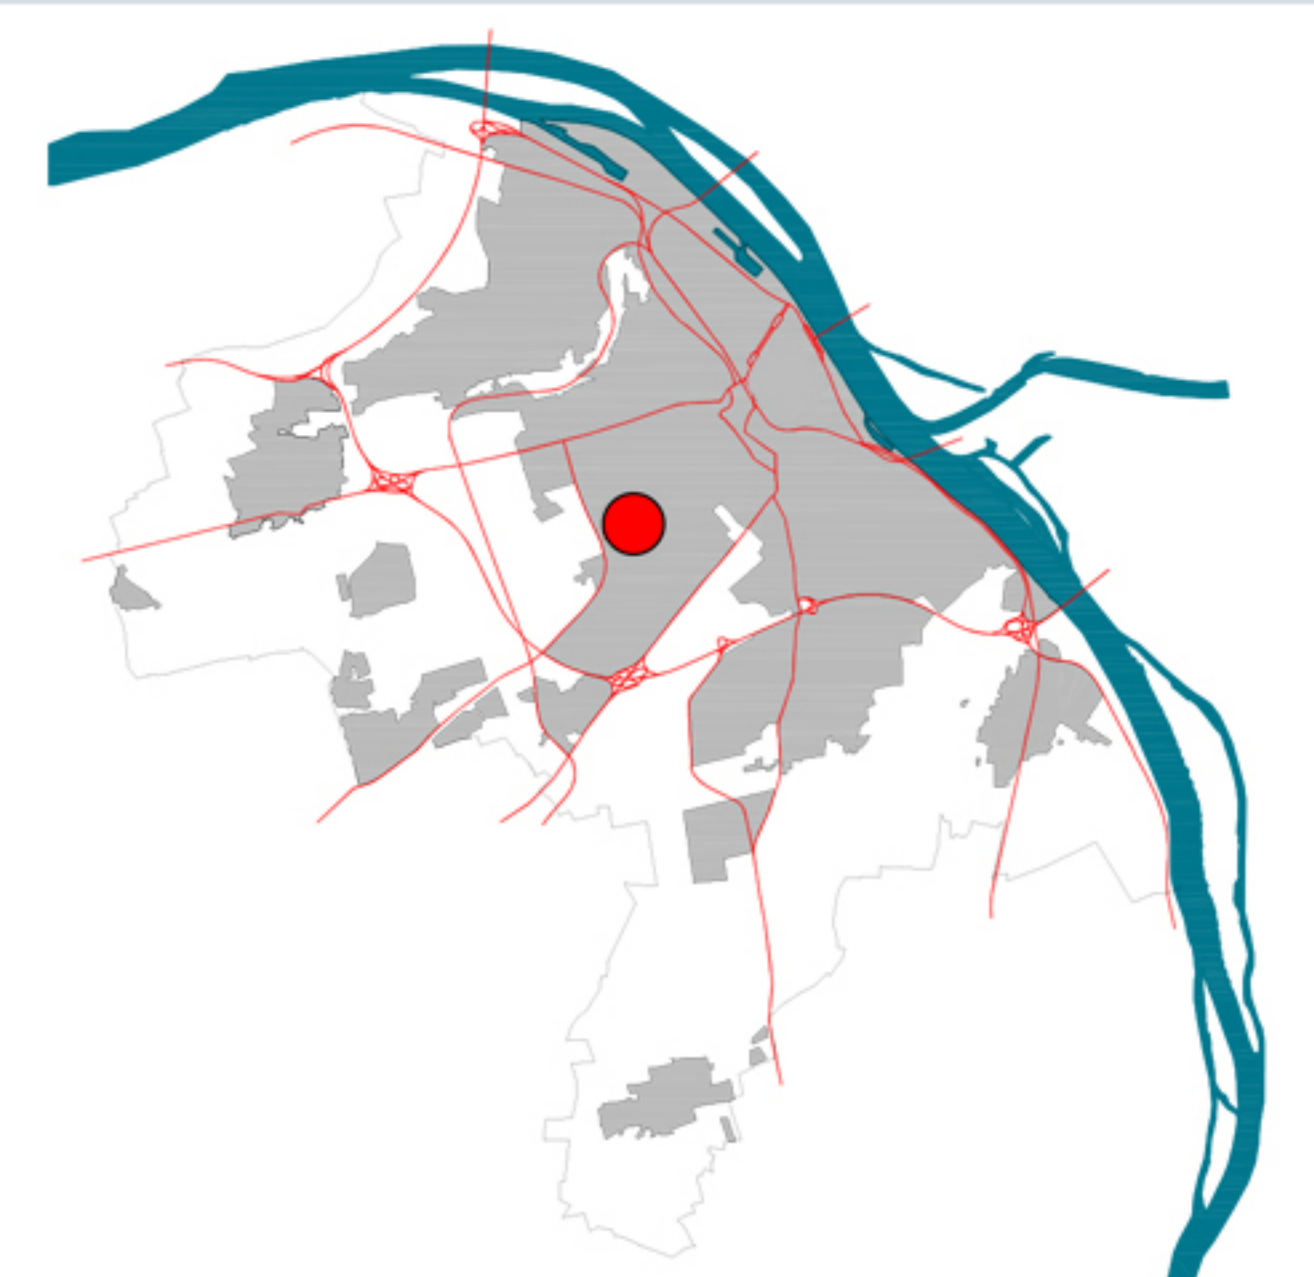

**Legende**

- Baumscheibe Bestand Cortenstahl
- Baumscheibe neu Cortenstahl
- Bank
- Poller
- Leuchte

**CAD - Planemente**

Plantteil	Dateiname	Stand	Ort / Pfad
Plan, Legende, Layout			
Digitale Stadtgrundkarte			

Bearbeiter/in	Schnell						
Zeichner/in							
Abteilungsleiter							
Amtsleiter	Mainz	Ausgefertigt, Mainz					
Strobach							
	Beigeordnete						Oberbürgermeister

**Landeshauptstadt Mainz**  
 Stadtplanungsamt  
 Gestaltungsplan  
 Stand Februar 2022

**Baumscheiben Gänsmarkt**  
 Mainz-Bretzenheim

Landeshauptstadt  
Mainz

- Baumscheiben Cortenstahl**
- Baumscheibe 1 - Bestand - ca. 9 lfm
  - Baumscheibe 2 - neu - ca. 9 lfm
  - Baumscheibe 3 - neu - ca. 19 lfm
  - Baumscheibe 4 - neu - ca. 9 lfm
  - Baumscheibe 5 - neu - ca. 15,5 lfm
  - Baumscheibe 6 - neu - ca. 9 lfm
  - Baumscheibe 7 - neu - ca. 18,5 lfm
  - Baumscheibe 8 - neu - ca. 9 lfm
  - Baumscheibe 9 - neu - ca. 7 lfm
  - Baumscheibe 10 - neu - ca. 9 lfm