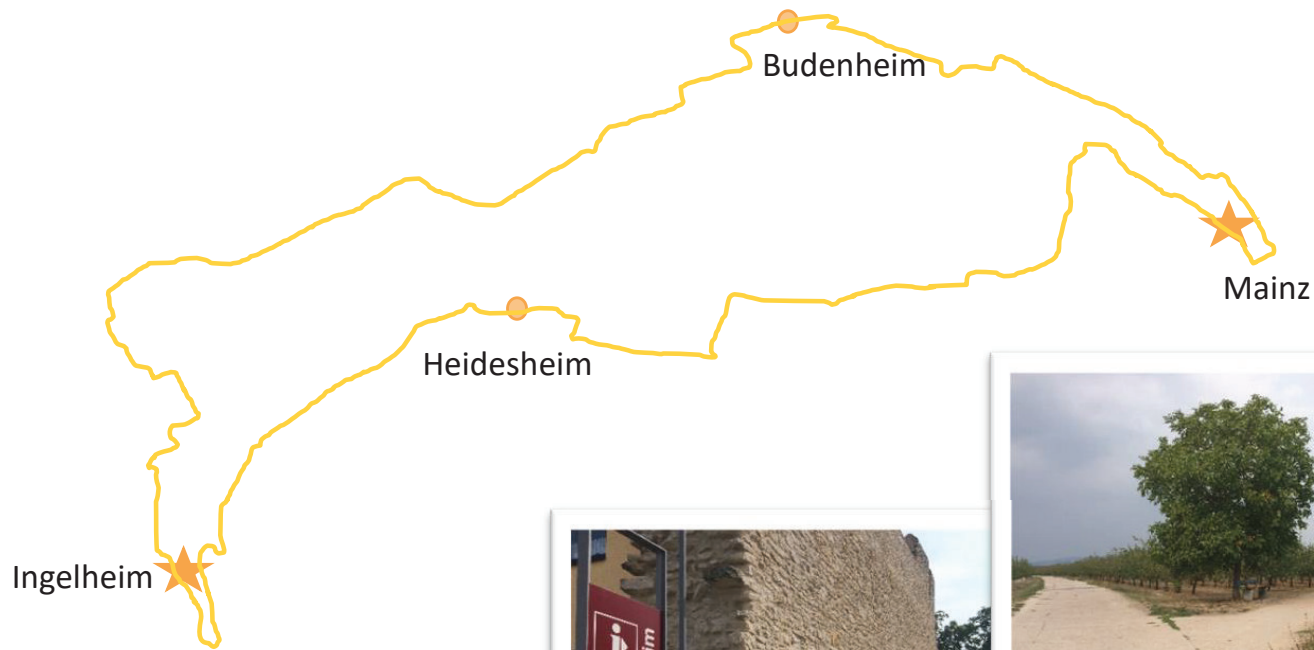

Rheinhesen
MAGIE DER 1000 HÜGEL

Mainz-Ingelheim-Runde (RTE)

Kristallisationsorte
Ingelheim und Mainz

Streckenlänge 52,6 km