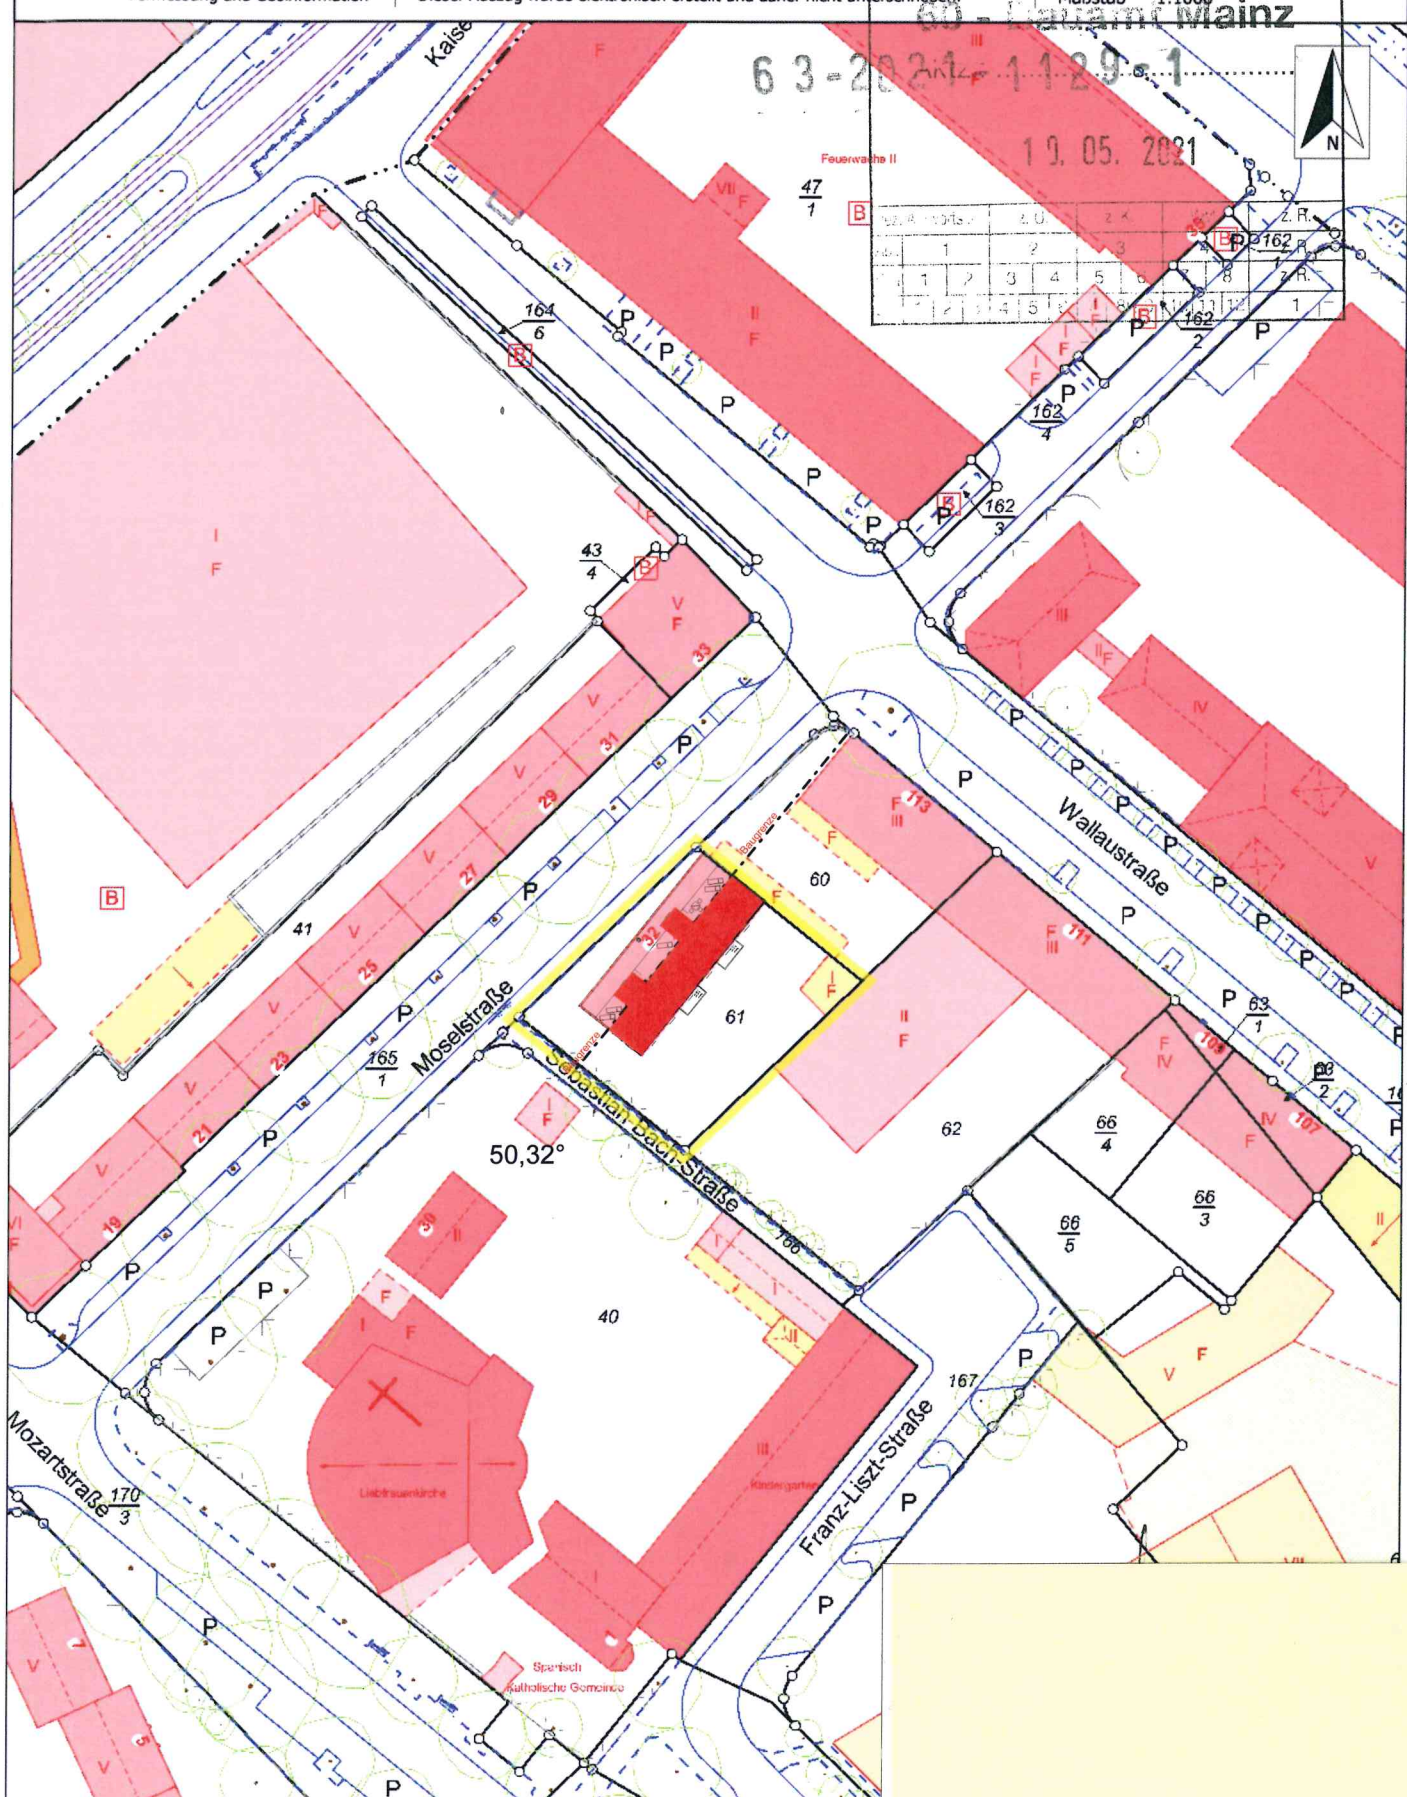

Maßstab 1:1000

60 - Katastramt Mainz

63-2021-1129-1

19.05.2021

47
7

Feuerwache II

1	2	3	4	5	6	7	8	9	10
1	2	3	4	5	6	7	8	9	10
1	2	3	4	5	6	7	8	9	10
1	2	3	4	5	6	7	8	9	10
1	2	3	4	5	6	7	8	9	10
1	2	3	4	5	6	7	8	9	10
1	2	3	4	5	6	7	8	9	10
1	2	3	4	5	6	7	8	9	10
1	2	3	4	5	6	7	8	9	10
1	2	3	4	5	6	7	8	9	10