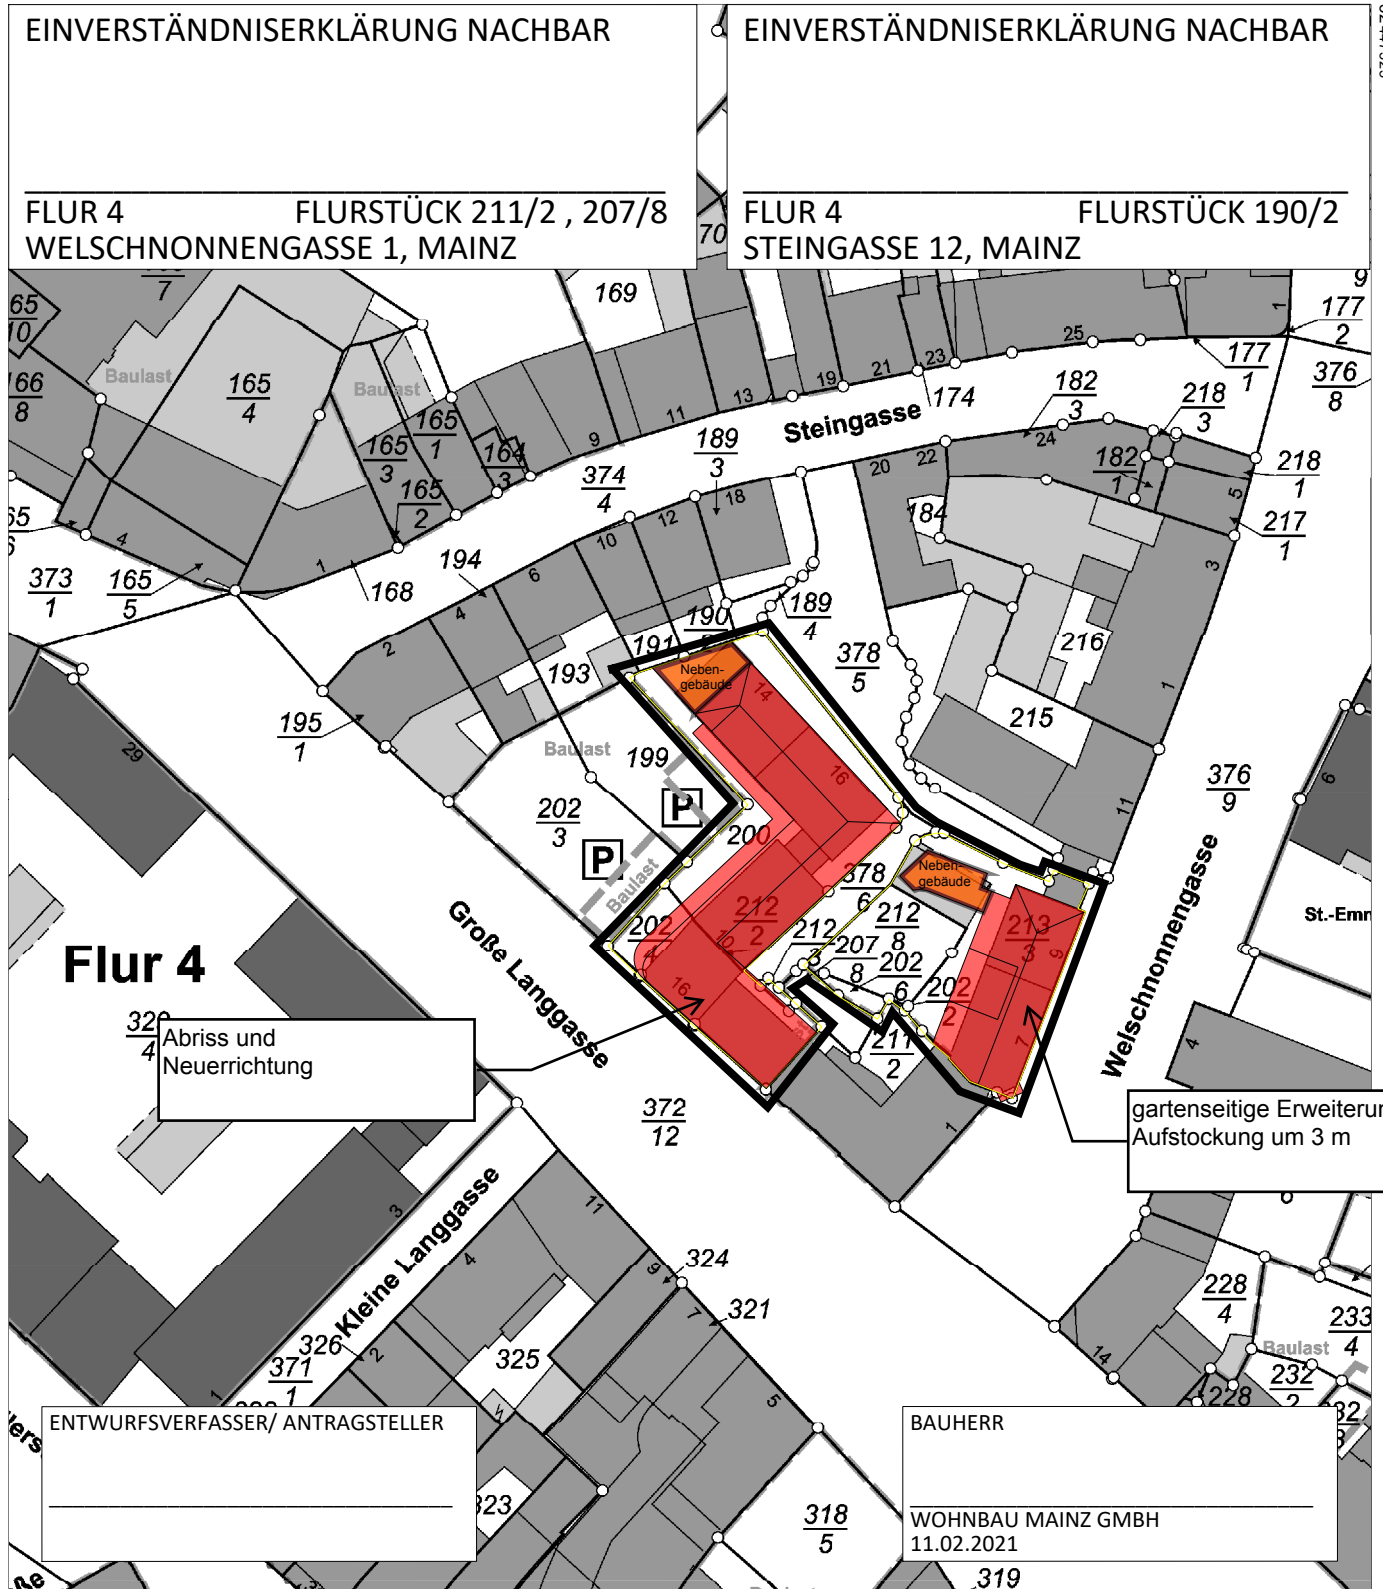

Auszug aus den Geobasisinformationen

Liegenschaftskarte

Rheinland-Pfalz

VERMESSUNGS- UND
KATASTERAMT
RHEINHESSEN-NAHE

Hergestellt am 03.02.2021

NEUPLANUNG

Ostdeutsche Straße 28
55232 Alzey

5538836

Maßstab 1 : 1 000

Vervielfältigungen für eigene Zwecke sind zugelassen. Eine unmittelbare oder mittelbare Vermarktung, Umwandlung oder Veröffentlichung der Geobasisinformationen bedarf der Zustimmung der zuständigen Vermessungs- und Katasterbehörde (§12 Landesgesetz über das amtliche Vermessungswesen).

Hergestellt durch das Vermessungs- und Katasteramt Rheinhessen-Nahe.