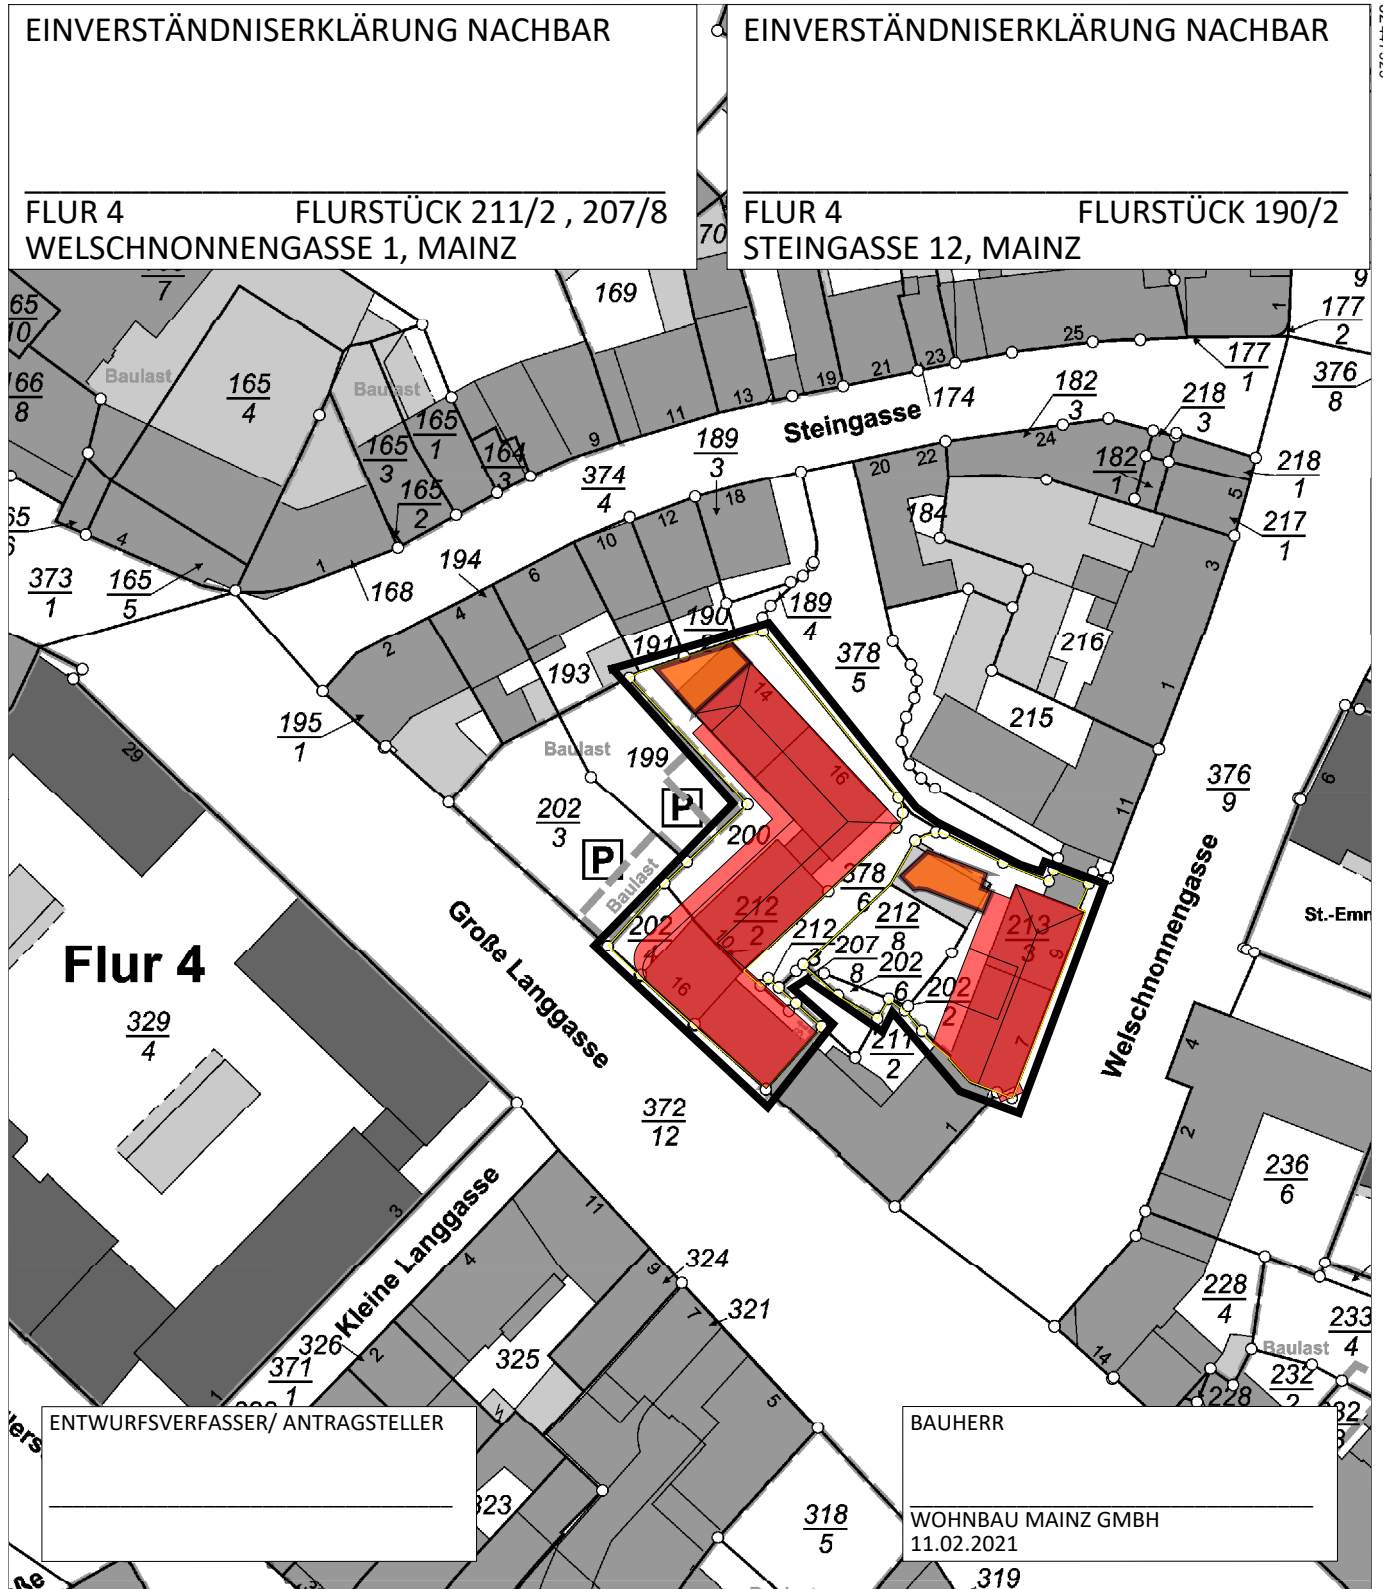

Auszug aus den Geobasisinformationen

Liegenschaftskarte

Rheinland-Pfalz

VERMESSUNGS- UND
KATASTERAMT
RHEINHESSEN-NAHE

Hergestellt am 03.02.2021

NEUPLANUNG

Ostdeutsche Straße 28
55232 Alzey

5539046

3247525

32447345

5538836

Maßstab 1 : 1 000

Vervielfältigungen für eigene Zwecke sind zugelassen. Eine unmittelbare oder mittelbare Vermarktung, Umwandlung oder Veröffentlichung der Geobasisinformationen bedarf der Zustimmung der zuständigen Vermessungs- und Katasterbehörde (§12 Landesgesetz über das amtliche Vermessungswesen).

Hergestellt durch das Vermessungs- und Katasteramt Rheinhessen-Nahe.