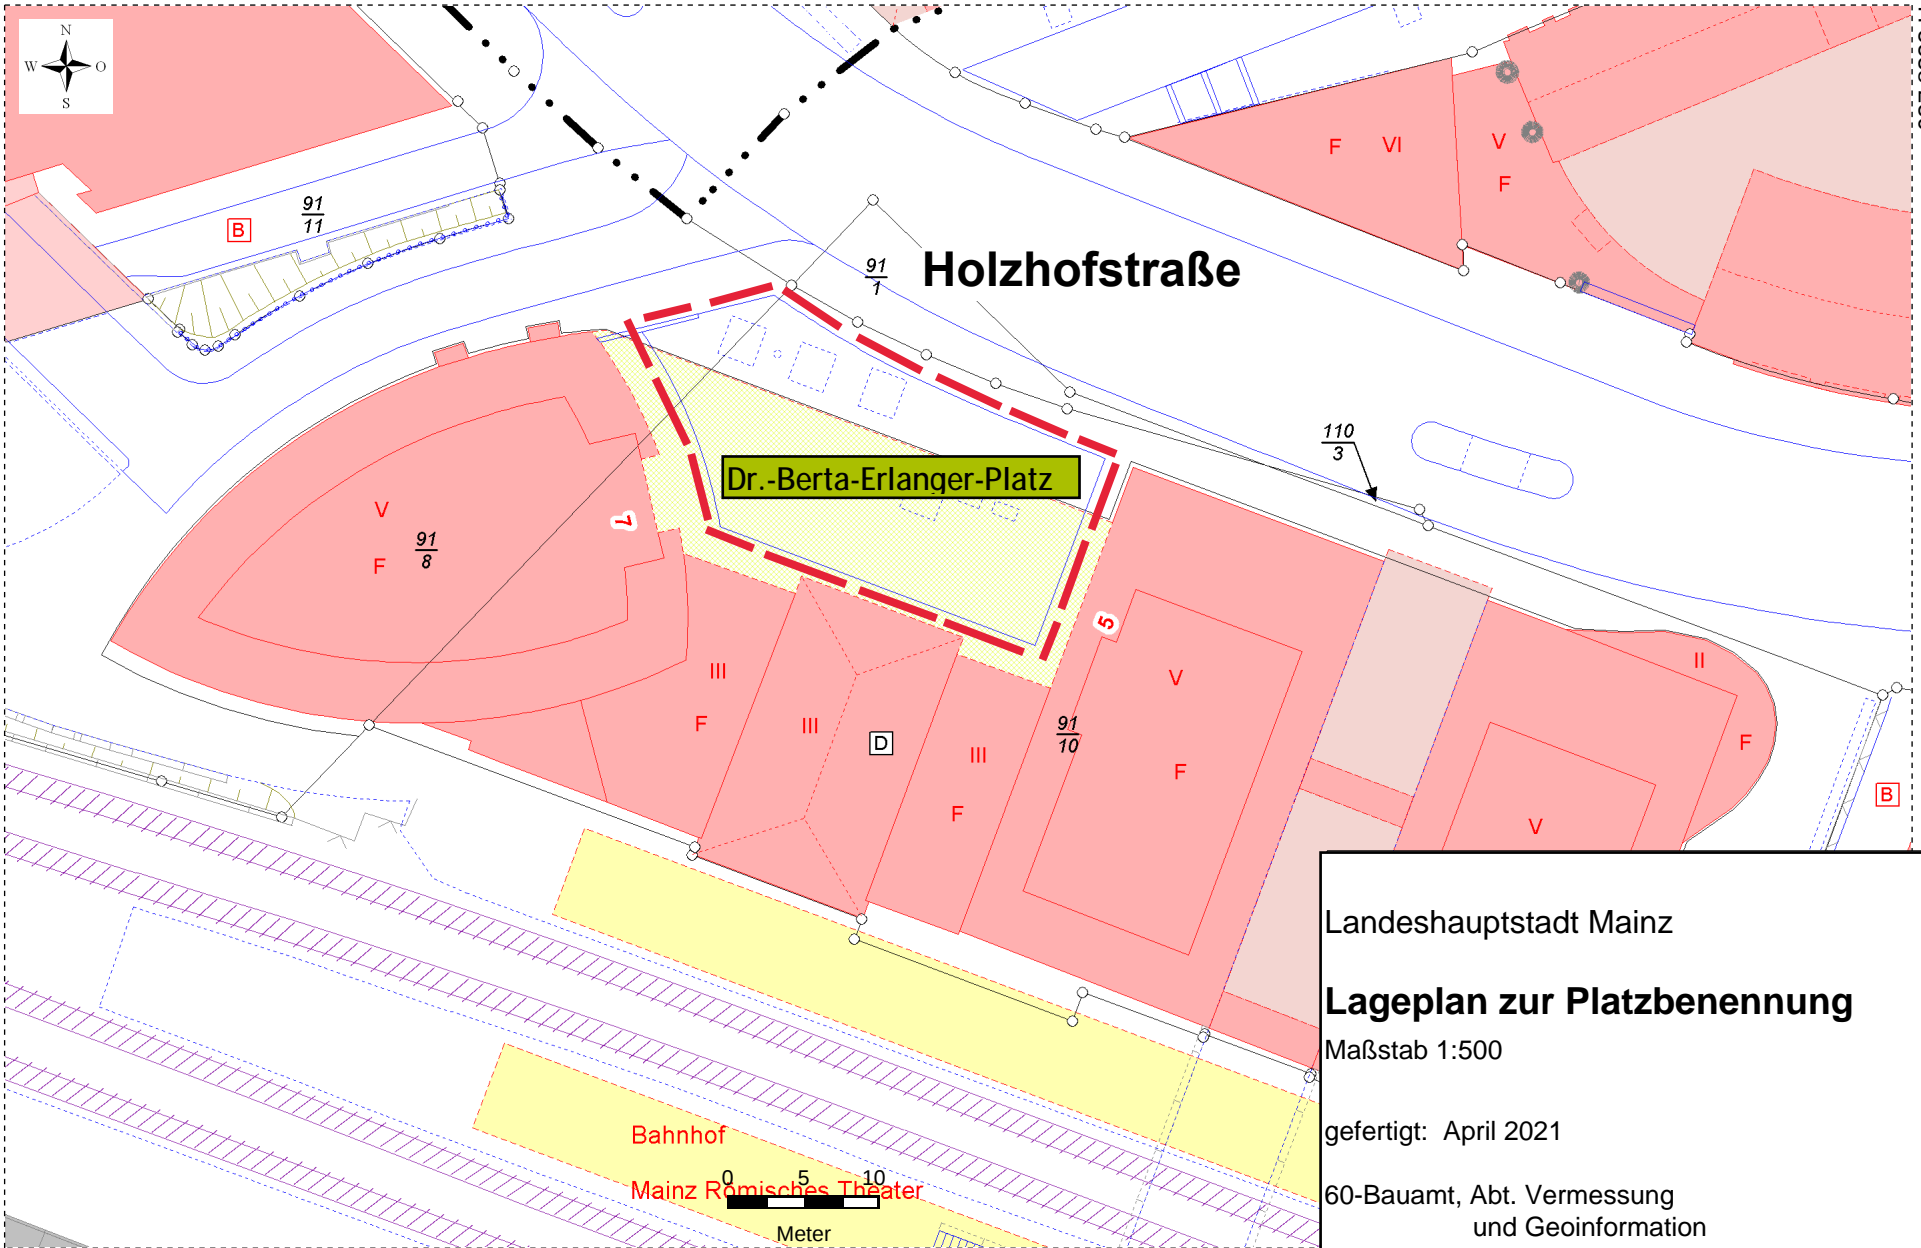

R 4482 88

H 5538 236

Landeshauptstadt Mainz

Lageplan zur Platzbenennung

Maßstab 1:500

gefertigt: April 2021

60-Bauamt, Abt. Vermessung
und Geoinformation

H 5538 154