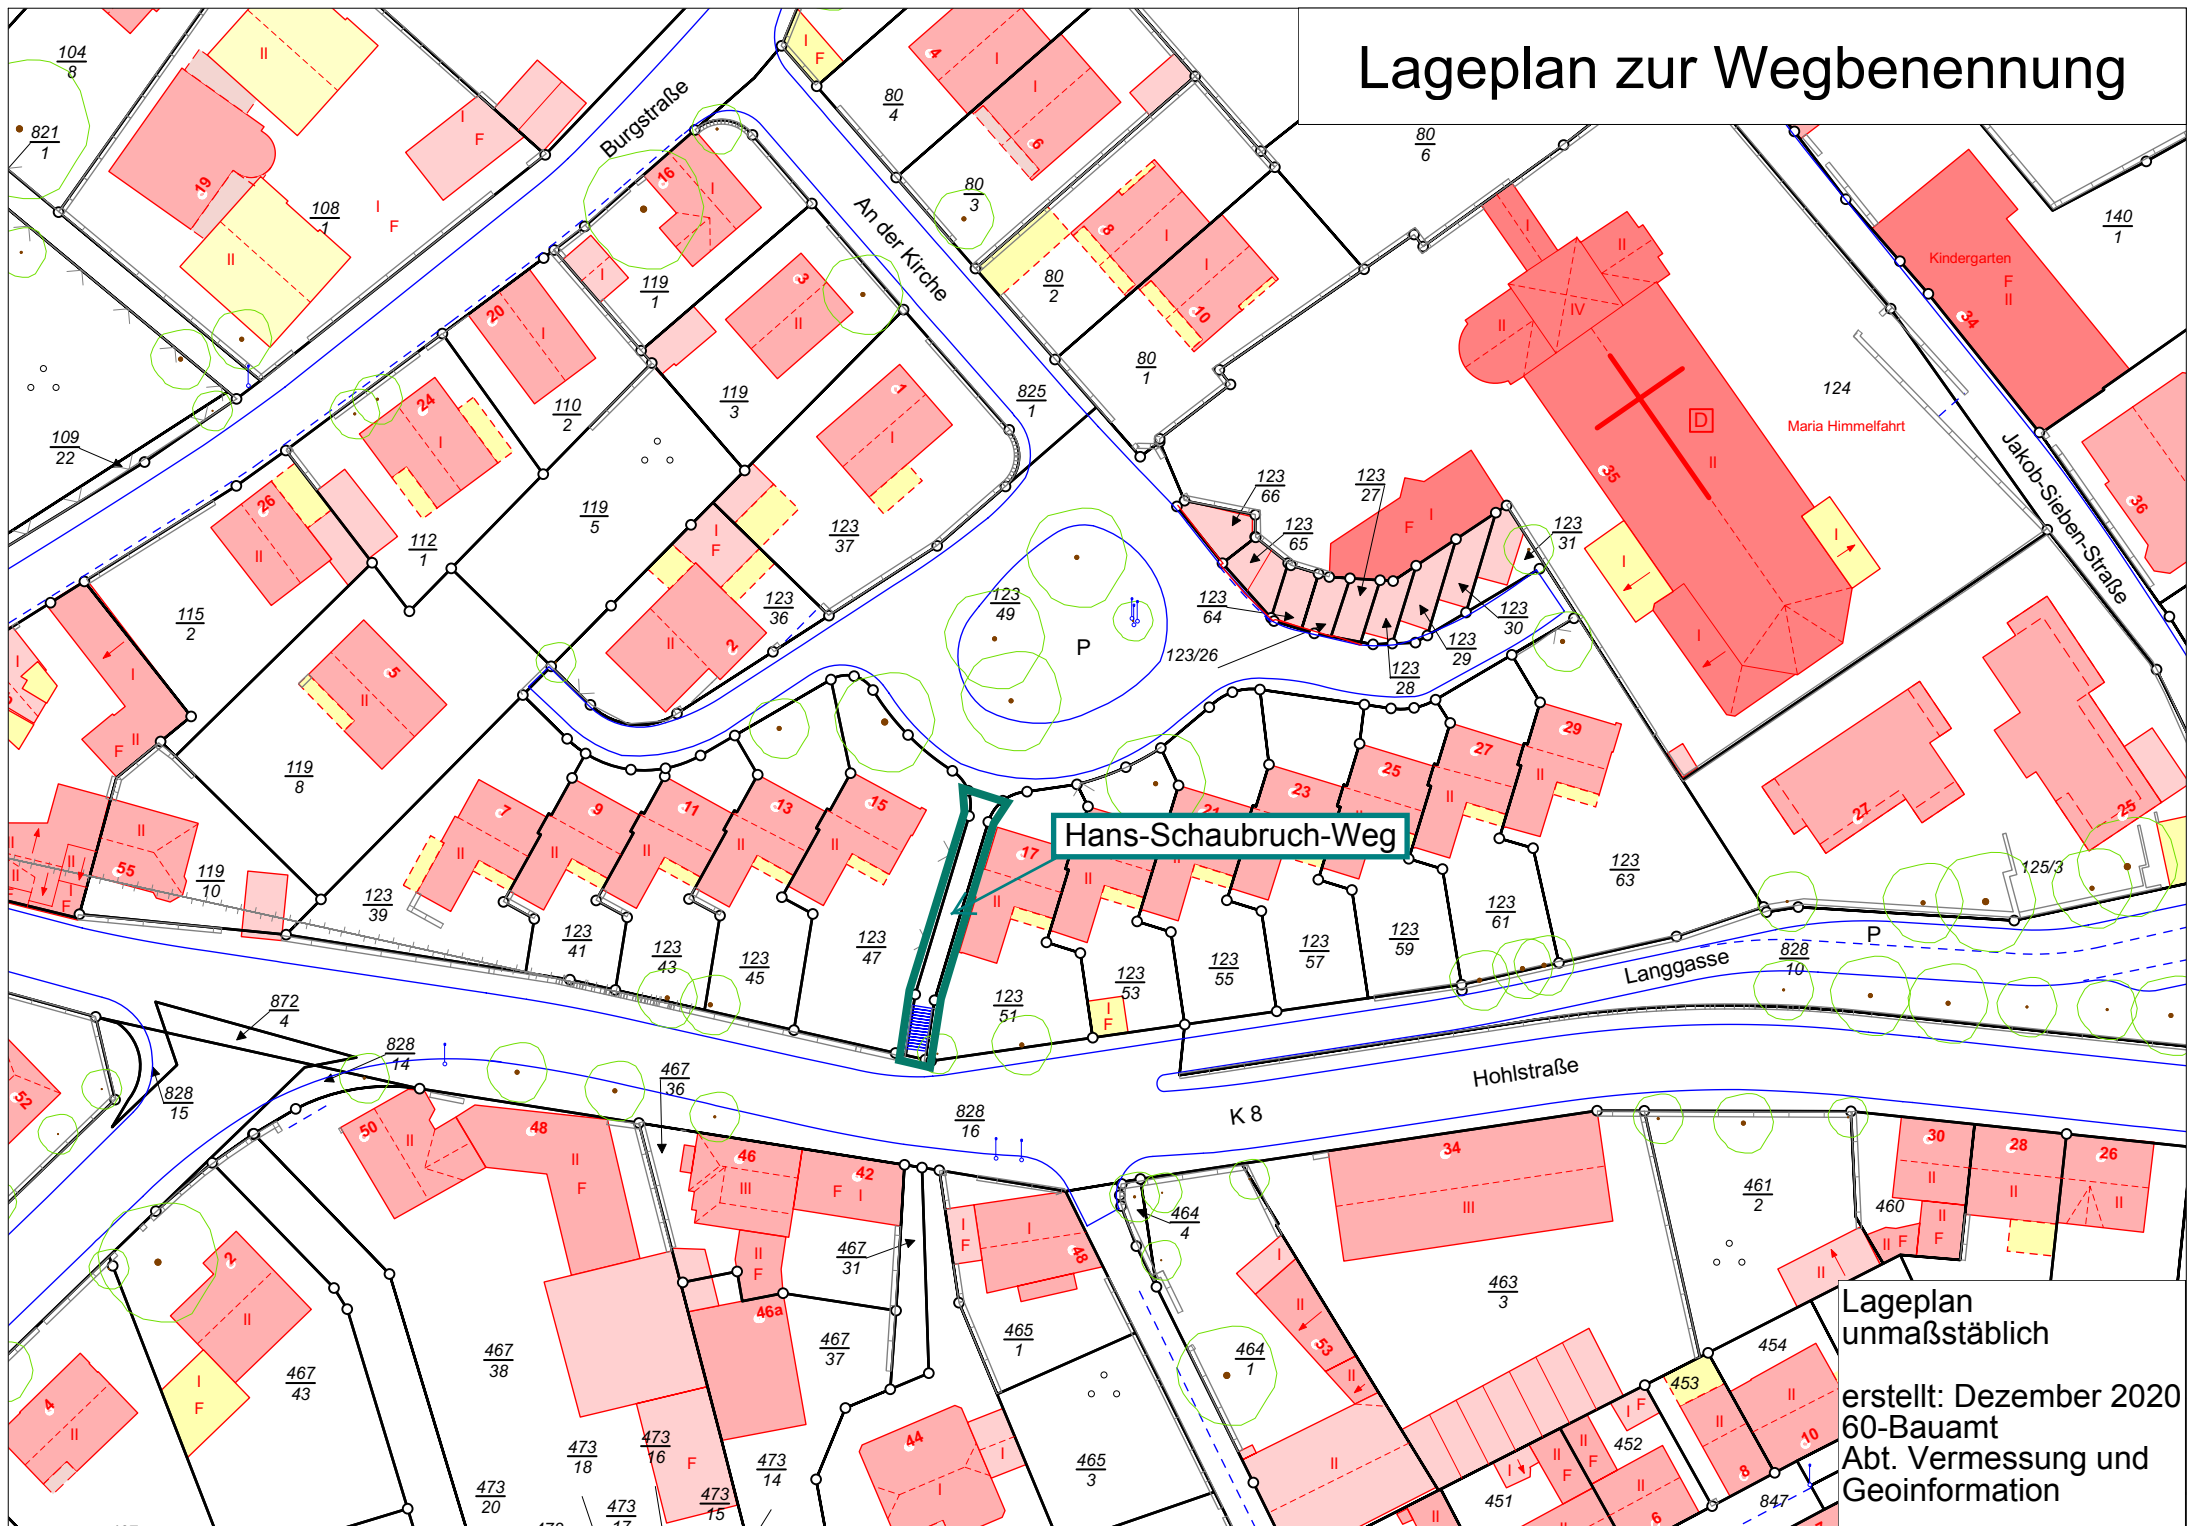

# Lageplan zur Wegbenennung

Hans-Schaubbruch-Weg

Lageplan  
unmaßstäblich  
erstellt: Dezember 2020  
60-Bauamt  
Abt. Vermessung und  
Geoinformation