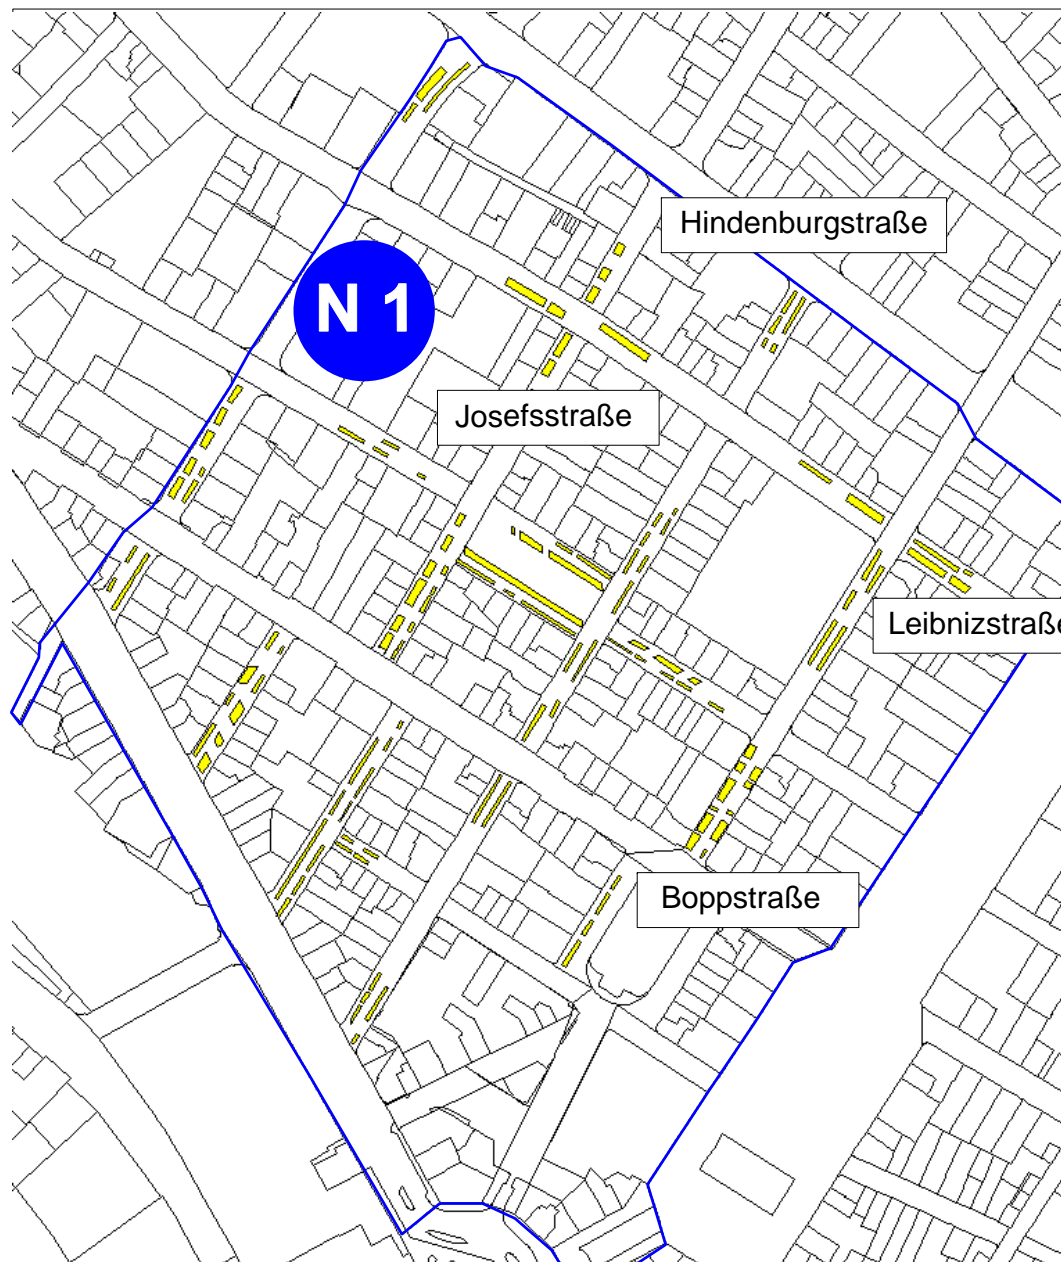

# Bewohnerparken Mainz - Neustadt

Bewohnerparkgebiet N1

öffentliche Stellplätze mit aktueller Regelung:  
Bewohnerparken Mo 8 Uhr bis Sa 15 Uhr

Landeshauptstadt  
Mainz

 Grenze Bewohnerparkgebiet