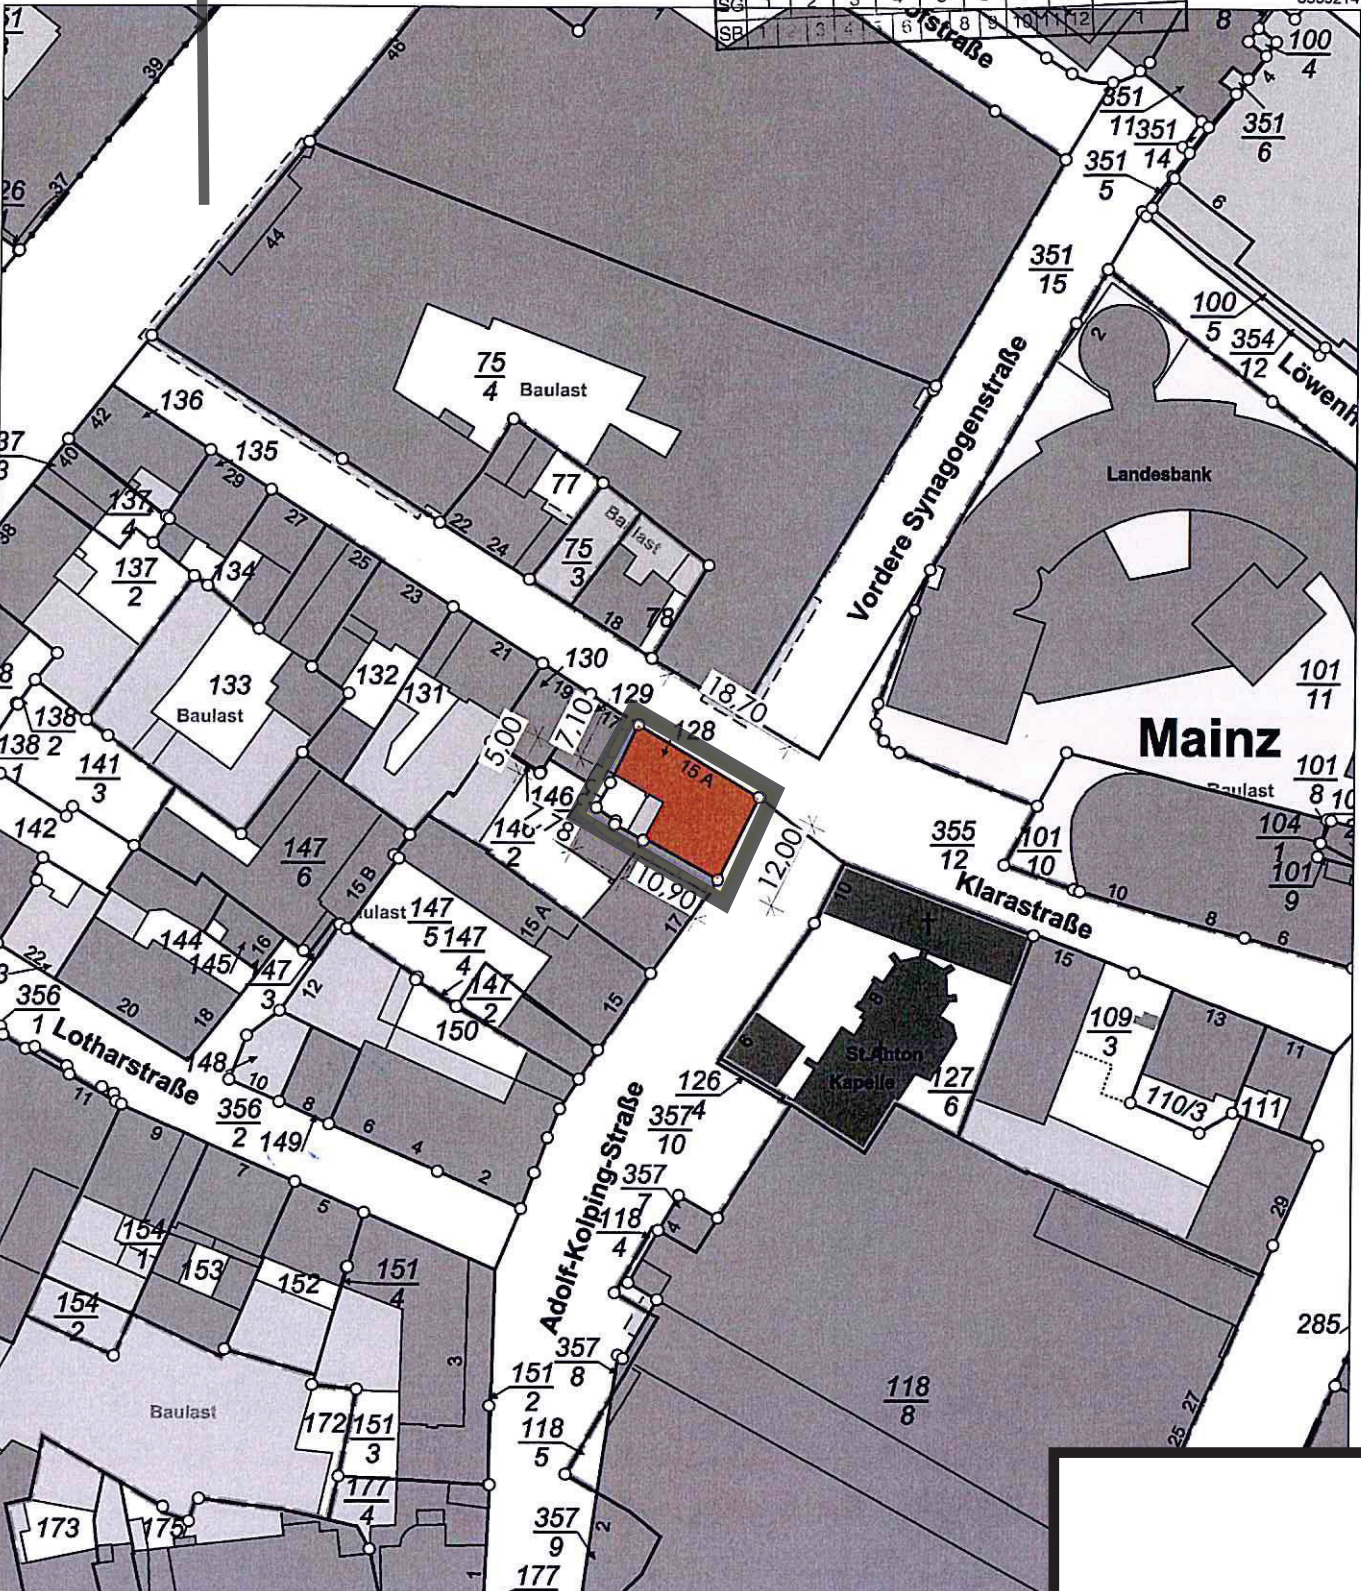

# Auszug aus den Geobasisinformationen

Liegenschaftskarte

Rheinland-Pfalz

NORDEN

63-2020-1556-2

Hergestellt am 09.04.2020

**60 - Bauamt Mainz**  
 VERMESSUNGS- UND KATASTERAMT  
 RHEINHESSEN-NAHE  
 AKTZ.: .....  
 10.06.2020  
 Ostdeutsche Straße 28  
 55232 Alzey

Flurstück: 128  
 Flur: 4  
 Gemarkung: Mainz (3701)

Gemeinde: Mainz  
 Landkreis: Stadt Mainz

	z. U.	z. K.	Wvl.	z. R.
Abl.	1	2	3	4
SG	1	2	3	4
SP	1	2	3	4

32447449

5539004

Maßstab 1 : 1 000

Vervielfältigungen für eigene Zwecke sind zugelassen. Eine unmittelbare oder mittelbare Vermarktung, Umwandlung oder Veröffentlichung bedarf der Zustimmung der zuständigen Vermessungs- und Katasterbehörde (§ 12 Landesgesetz über das amtliche Liegenschaftskataster).  
 Hergestellt durch das Landesamt für Vermessung und Geobasisinformation Rheinland-Pfalz.