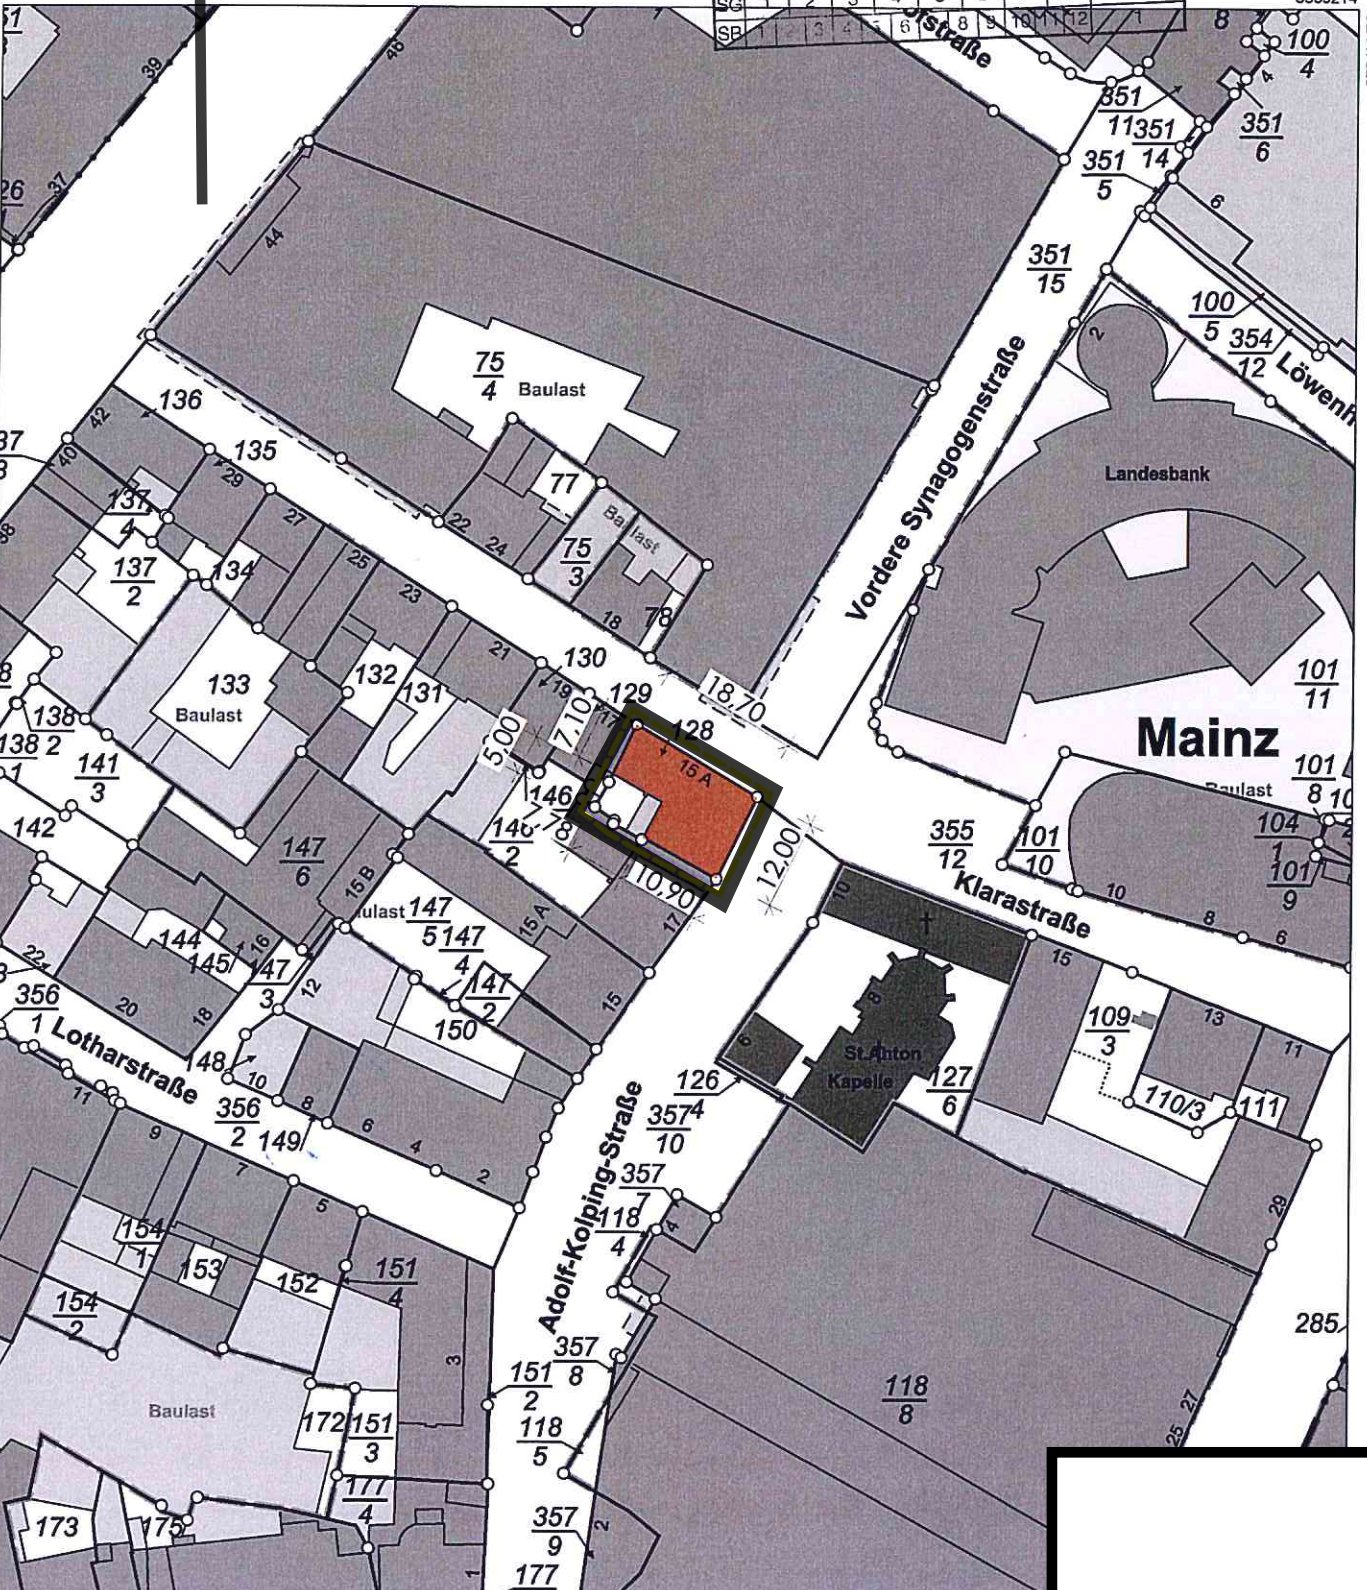

Auszug aus den Geobasisinformationen

Liegenschaftskarte

Rheinland-Pfalz

NORDEN

63-2020-1556-2

Hergestellt am 09.04.2020

60 - Bauamt Mainz
 VERMESSUNGS- UND KATASTERAMT RHEINHESSEN-NAHE
 AKTZ.:
 10.06.2020
 Ostdeutsche Straße 28
 55232 Alzey

Flurstück: 128
 Flur: 4
 Gemarkung: Mainz (3701)

Gemeinde: Mainz
 Landkreis: Stadt Mainz

	z. U.	z. K.	Wvl.	z. R.
Abl.	1	2	3	4
SG	1	2	3	4
SP	1	2	3	4

5539004

Maßstab 1 : 1 000

Vervielfältigungen für eigene Zwecke sind zugelassen. Eine unmittelbare oder mittelbare Vermarktung, Umwandlung oder Veröffentlichung bedarf der Zustimmung der zuständigen Vermessungs- und Katasterbehörde (§ 12 Landesgesetz über das amtliche Liegenschaftskataster).
 Hergestellt durch das Landesamt für Vermessung und Geobasisinformation Rheinland-Pfalz.