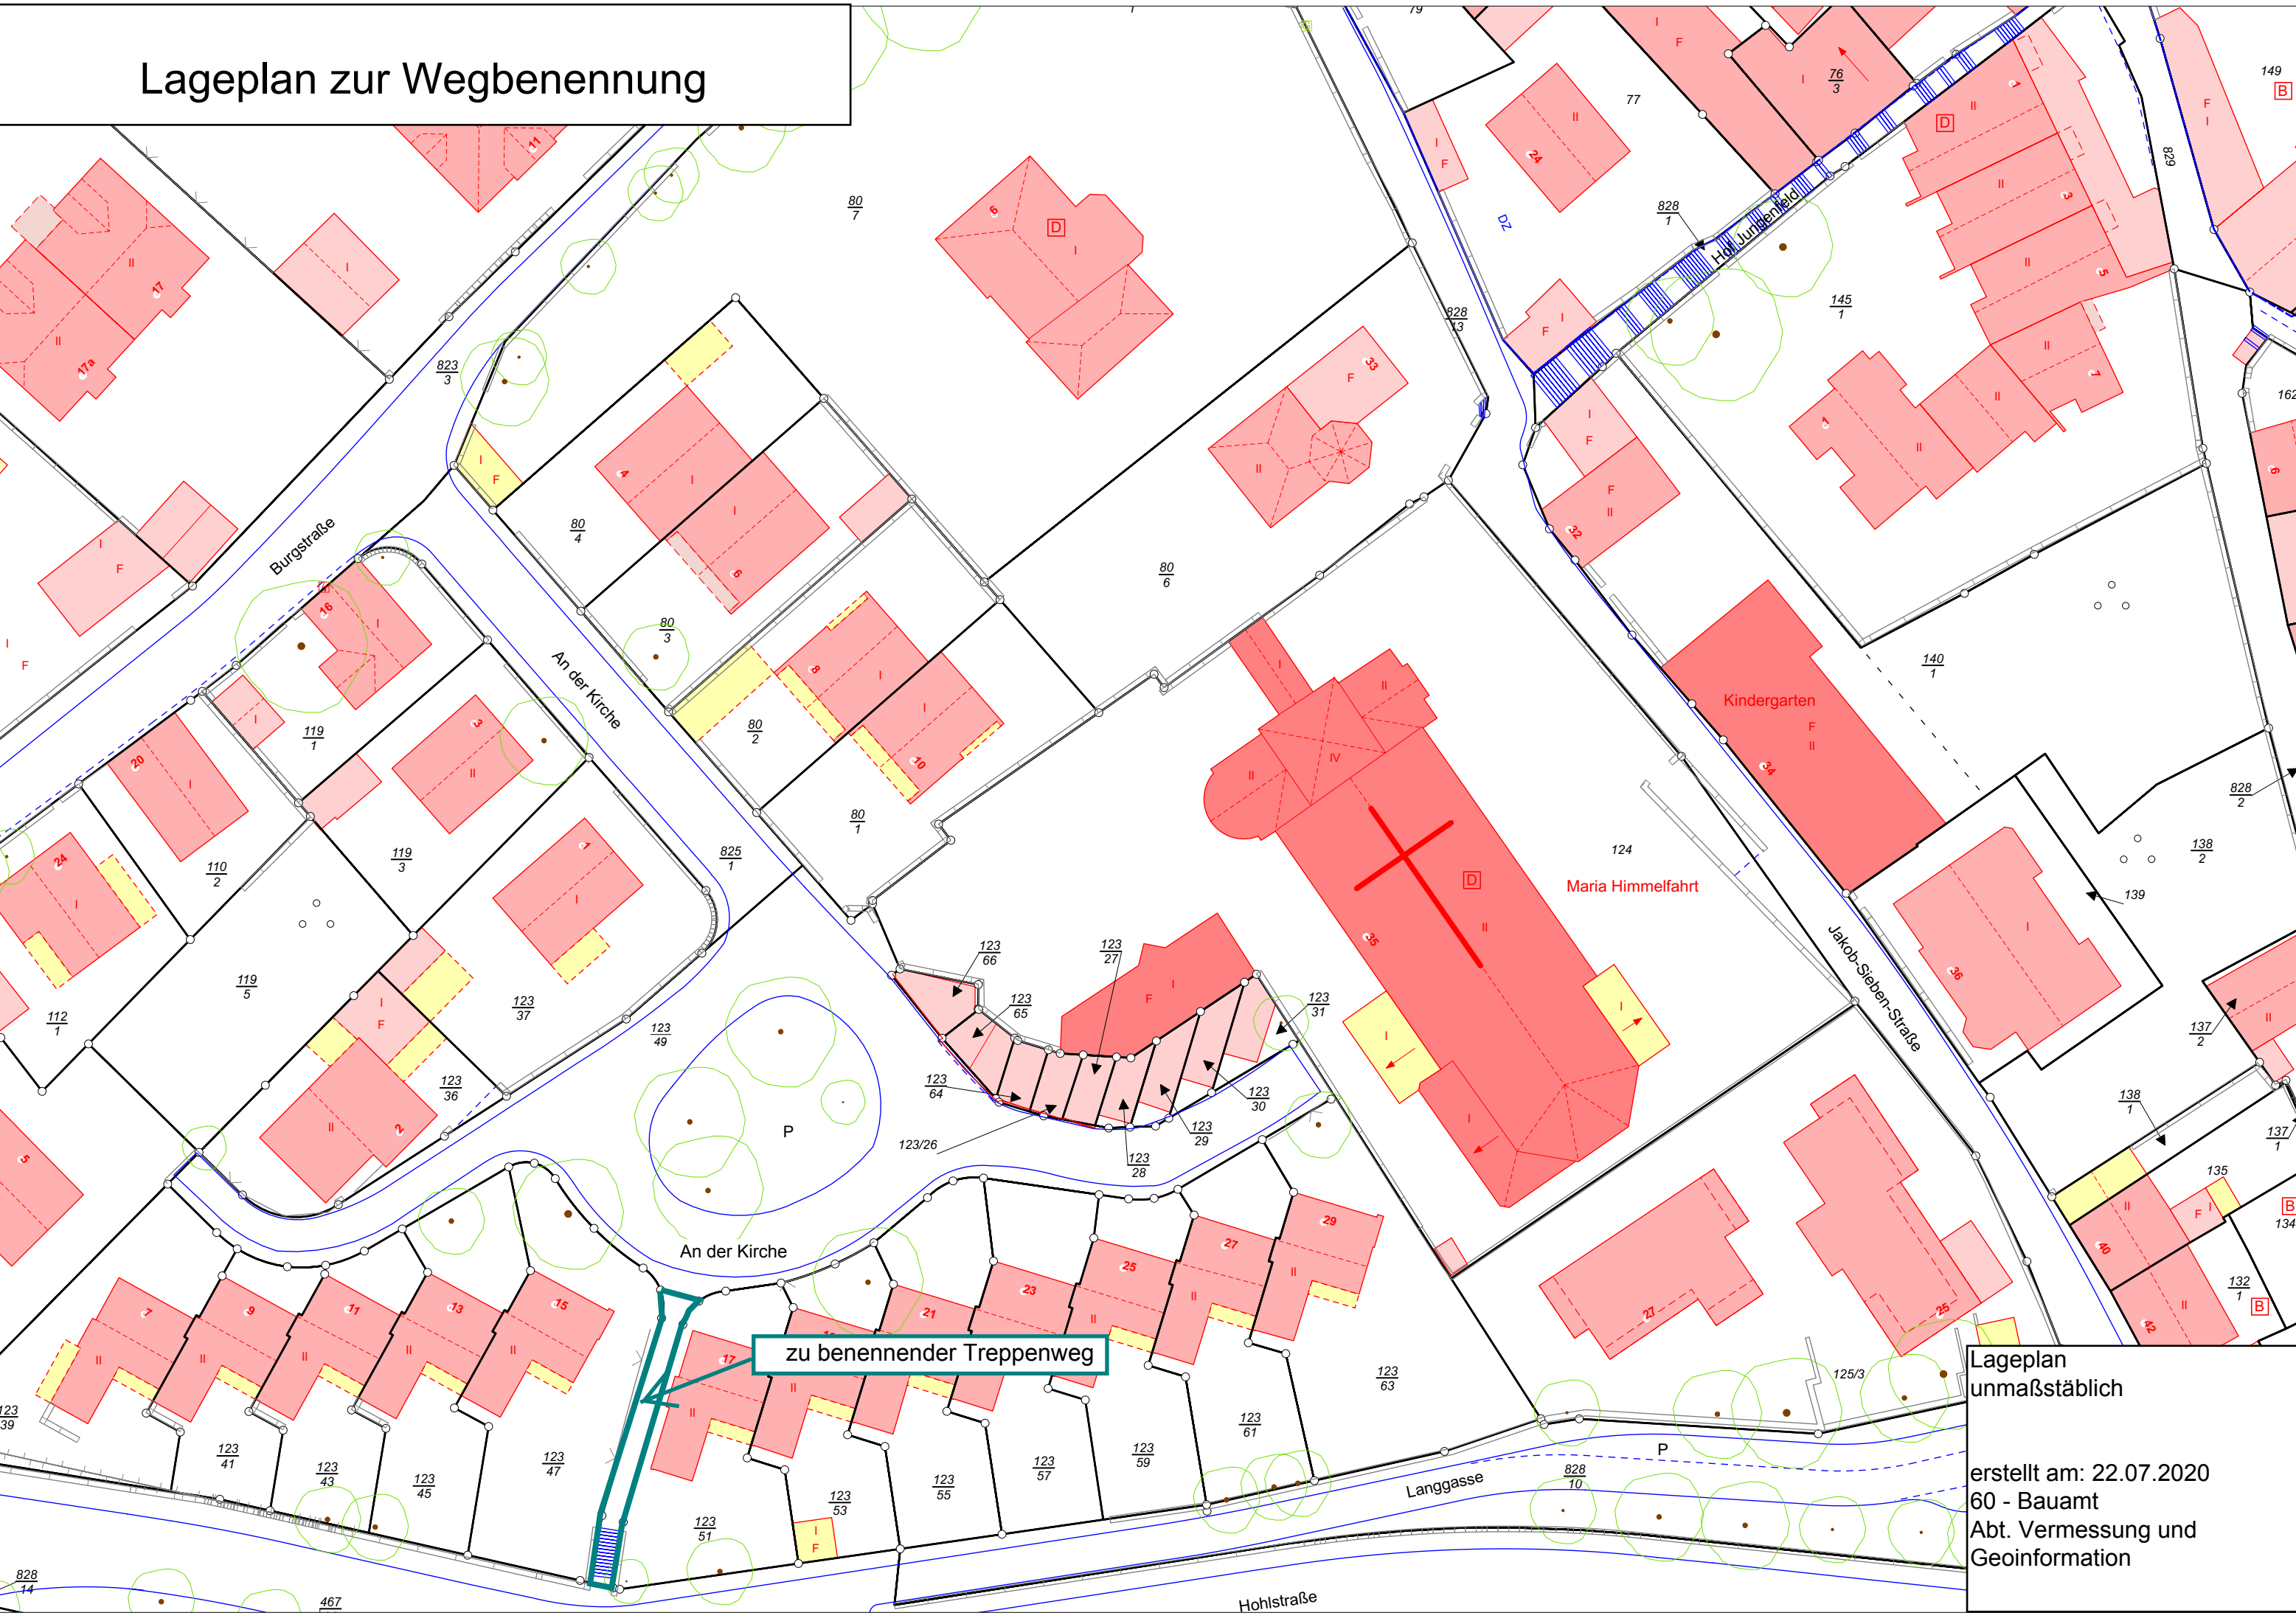

Lageplan zur Wegbenennung

zu benennender Treppenweg

Lageplan
unmaßstäblich

erstellt am: 22.07.2020
60 - Bauamt
Abt. Vermessung und
Geoinformation