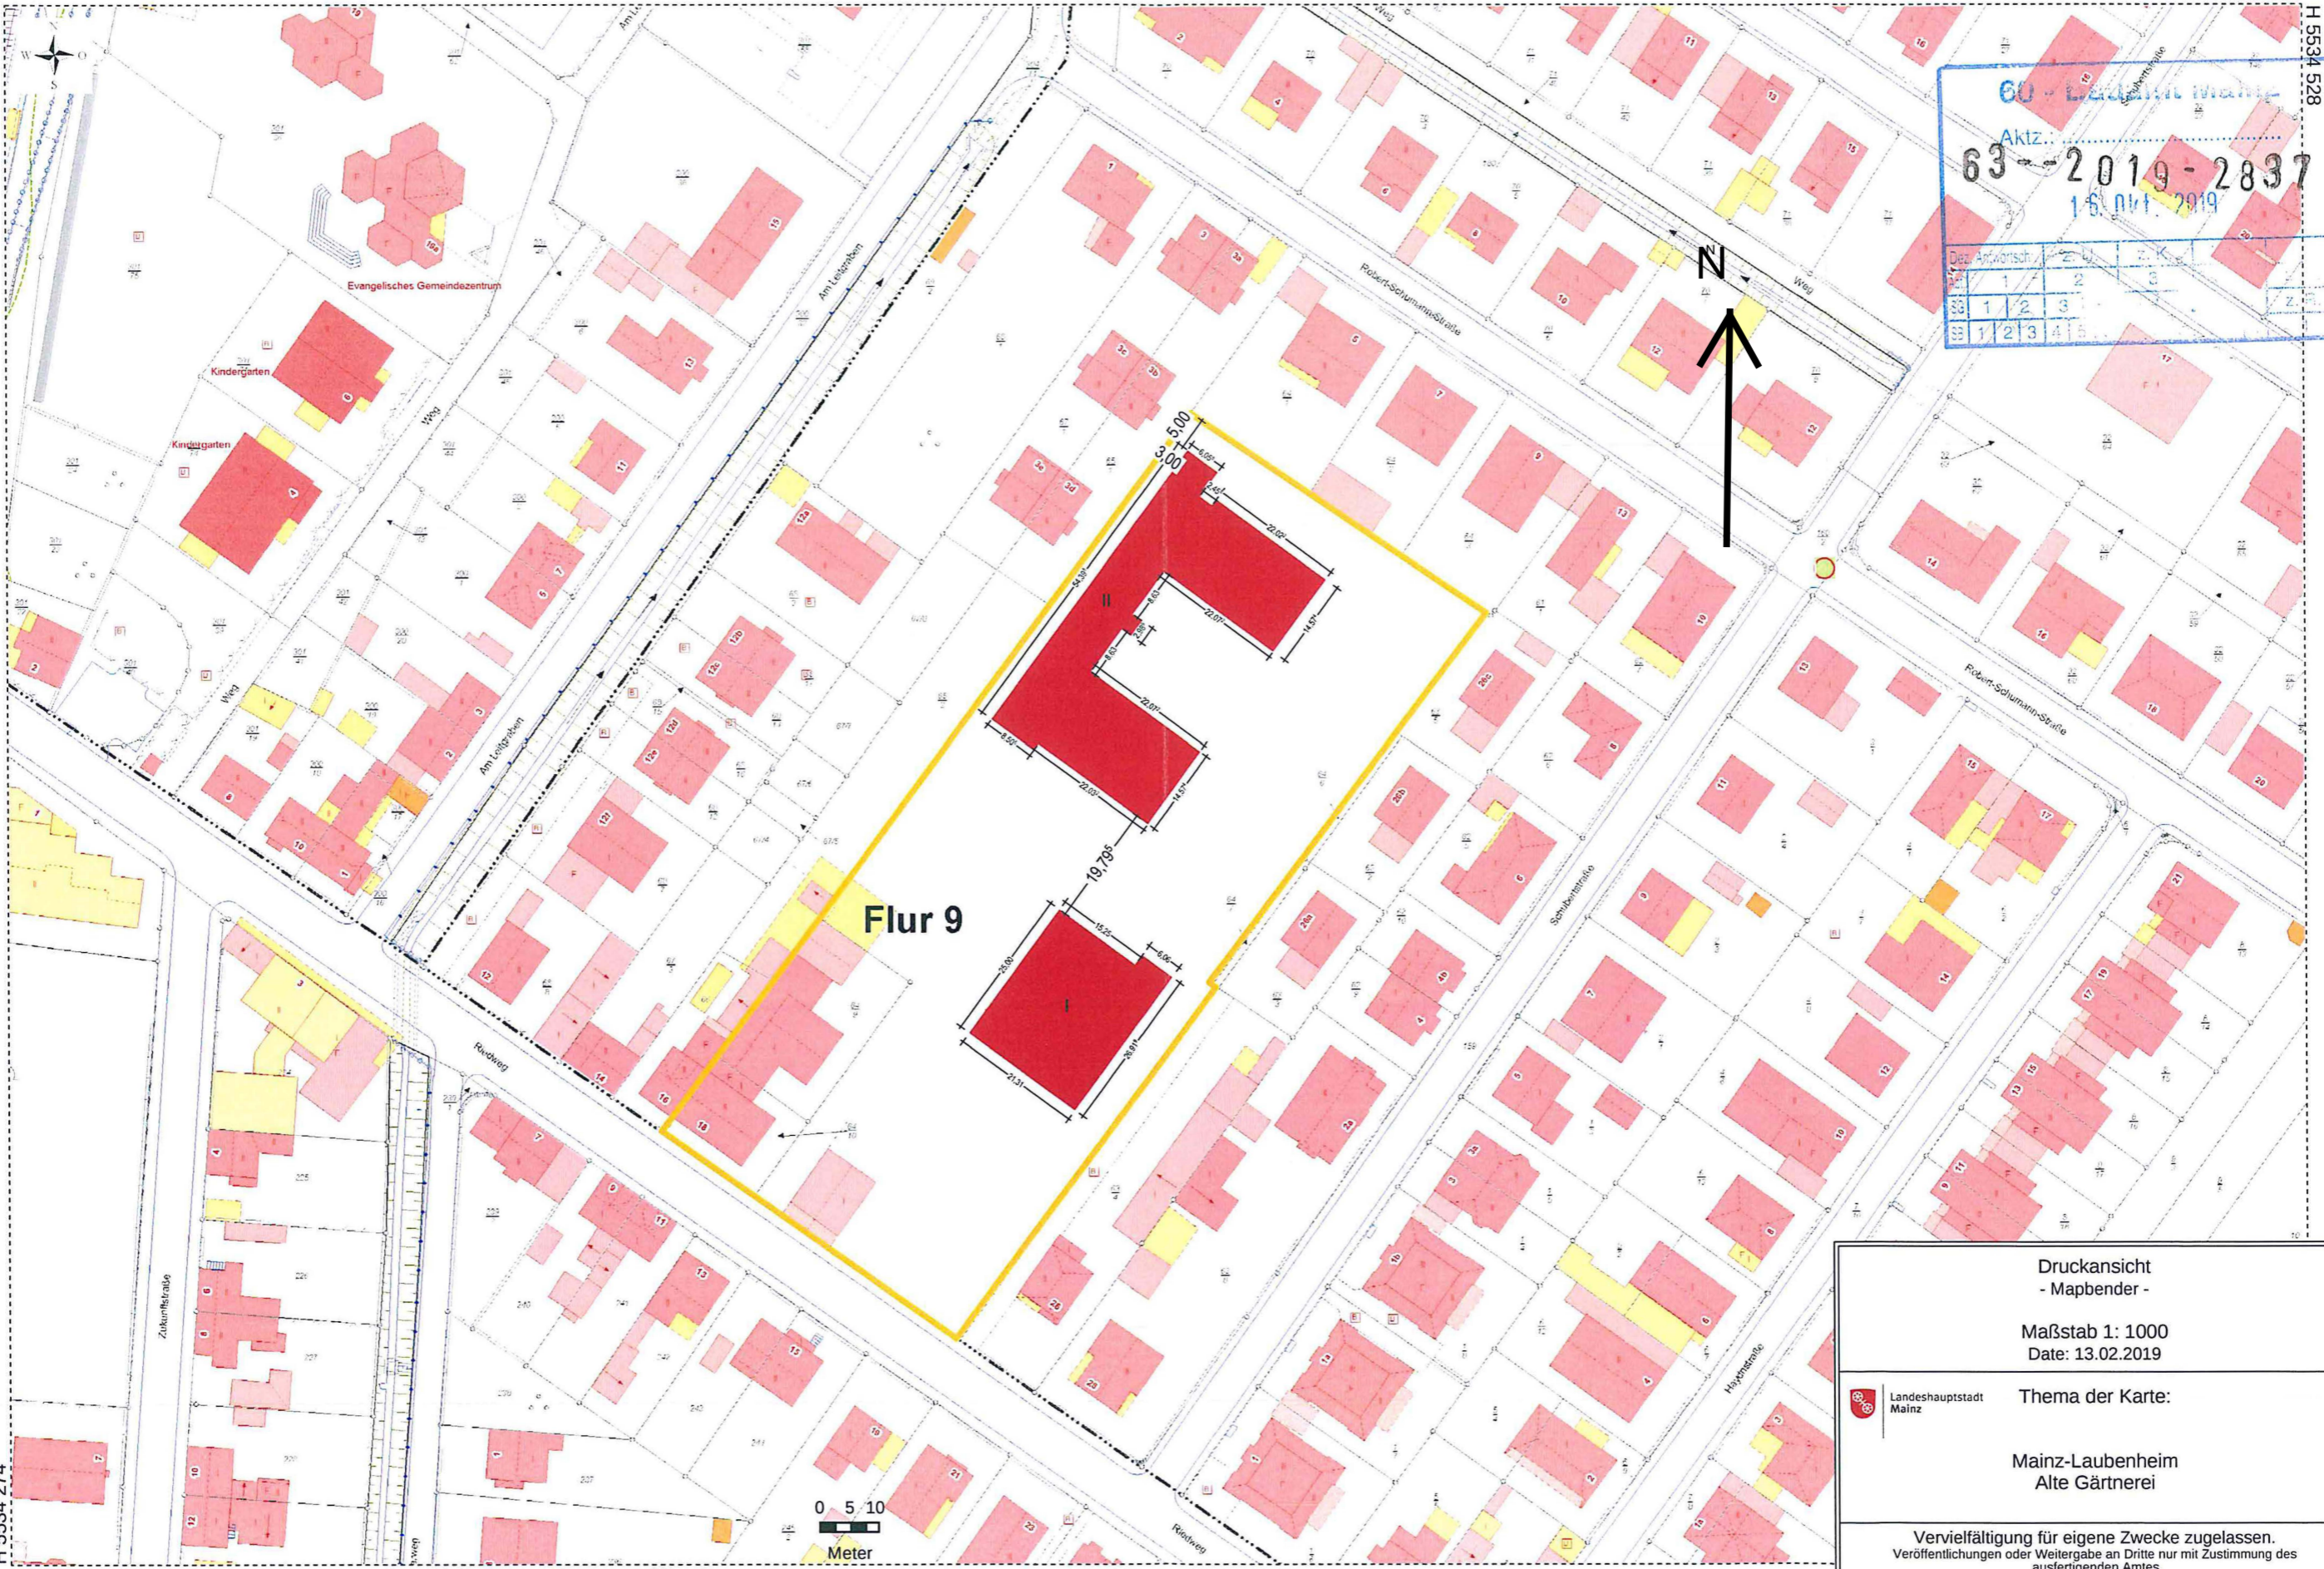

60 - Laubenheim Mainz

Aktz.: 63 - 2019 - 2837
16. Okt. 2019

Bez. Amtswörtsch.	1	2	3	4	5	6
SS	1	2	3	4	5	6
SS	1	2	3	4	5	6

Flur 9

Druckansicht
- Mapbender -

Maßstab 1: 1000
Date: 13.02.2019

Landeshauptstadt Mainz
Thema der Karte:

Mainz-Laubenheim
Alte Gärtnerei

Vervielfältigung für eigene Zwecke zugelassen.
Veröffentlichungen oder Weitergabe an Dritte nur mit Zustimmung des
ausfertigenden Amtes

Basiskarte: Liegenschaftskarte der Katasterverwaltung, OpenStreetMap-Mitwirkende