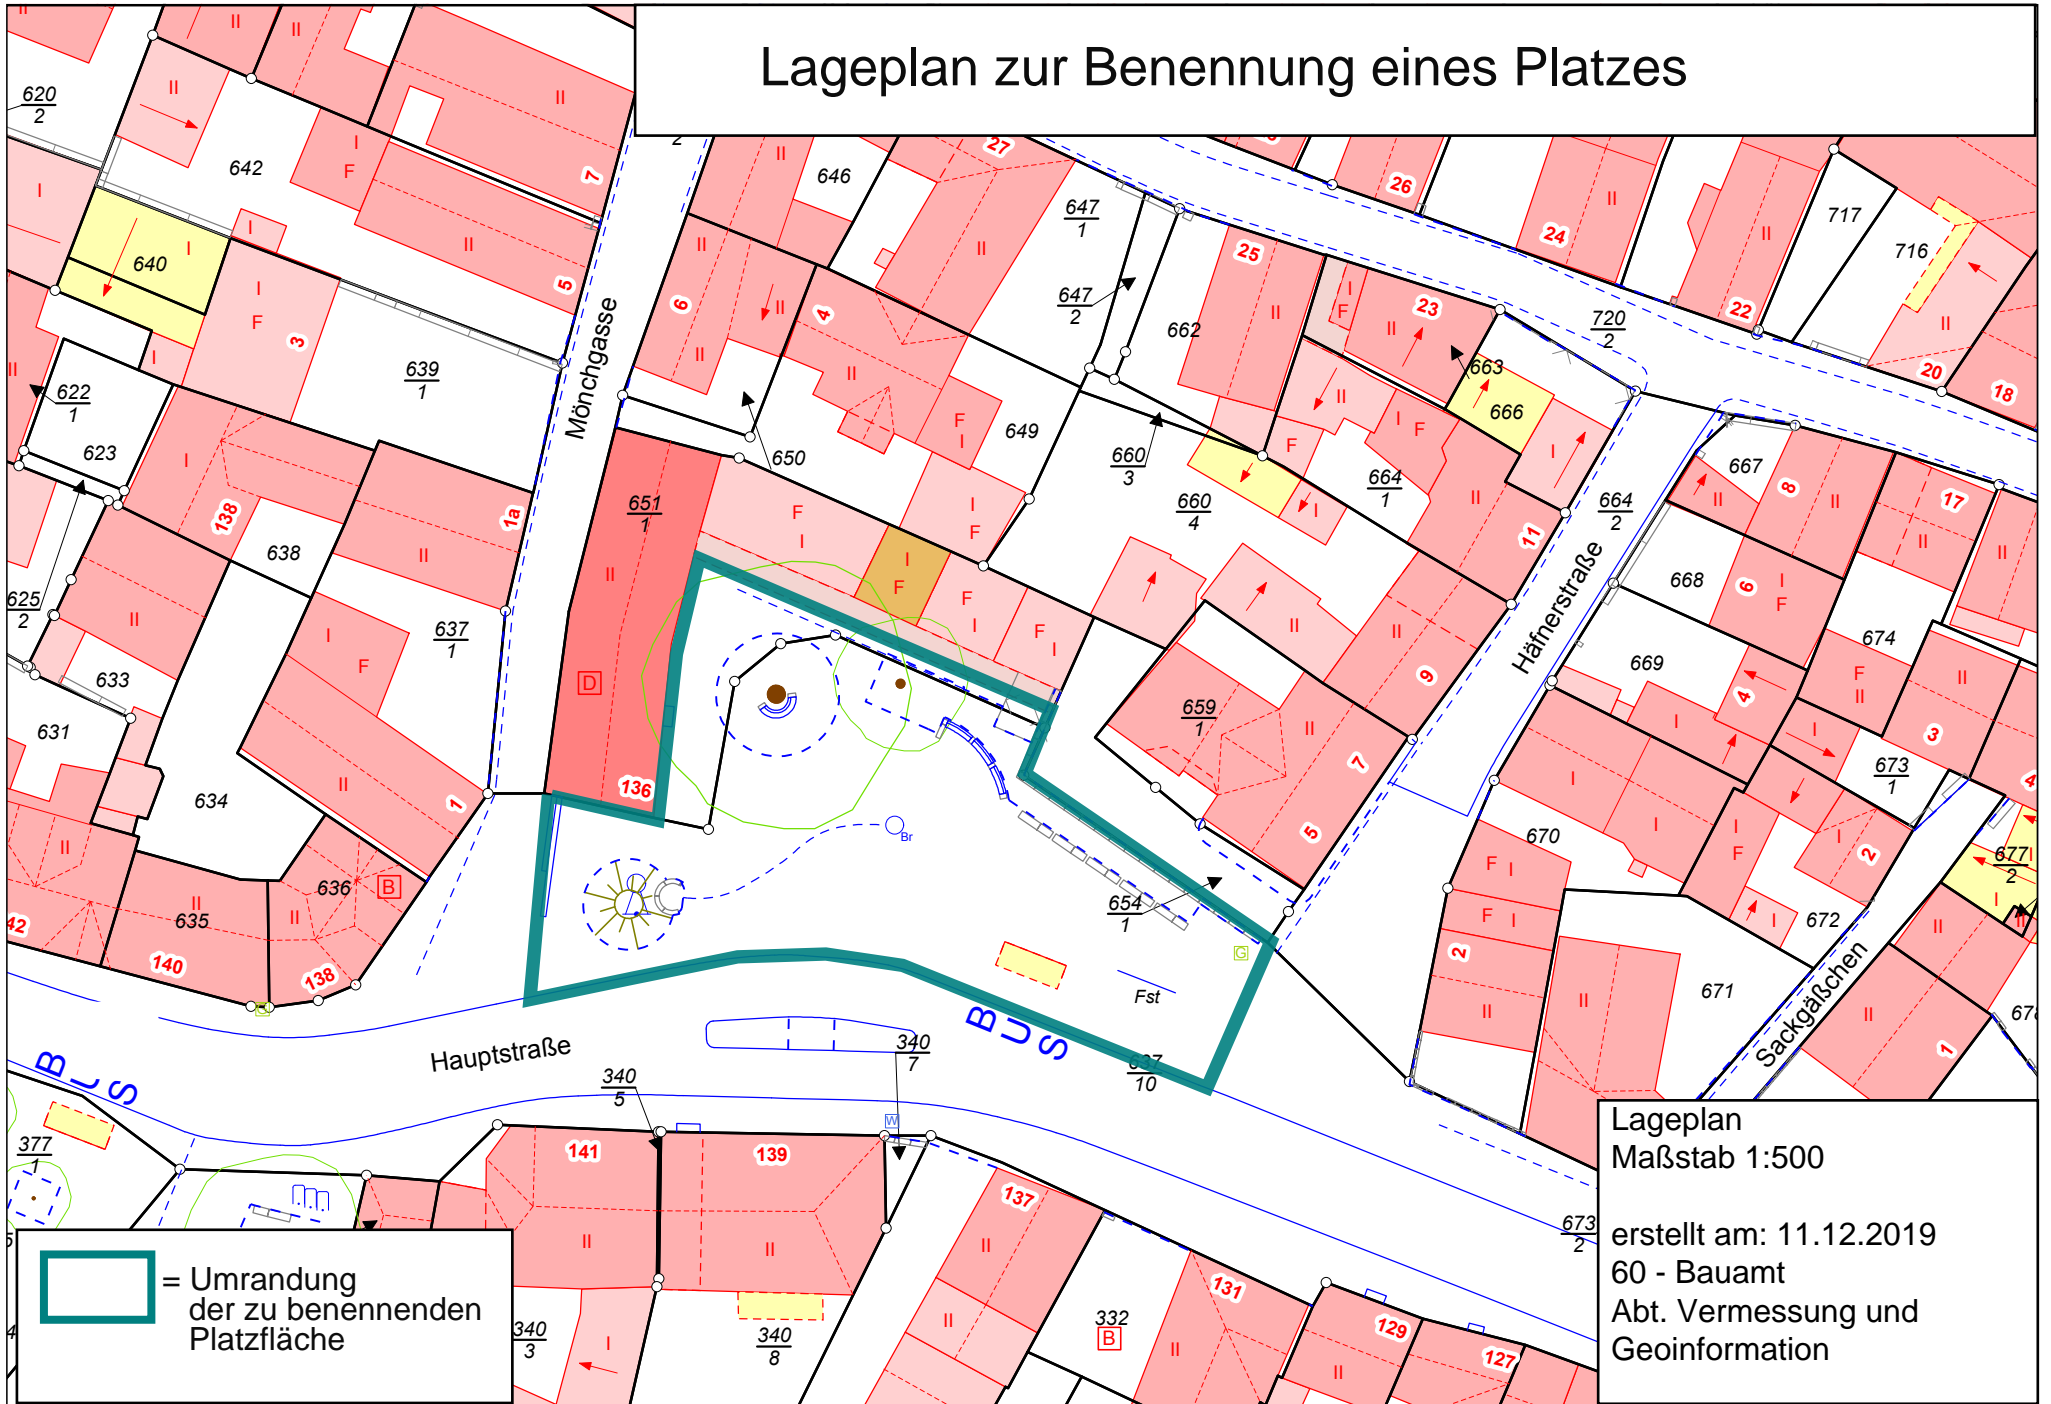

# Lageplan zur Benennung eines Platzes

Lageplan  
Maßstab 1:500

erstellt am: 11.12.2019  
60 - Bauamt  
Abt. Vermessung und  
Geoinformation