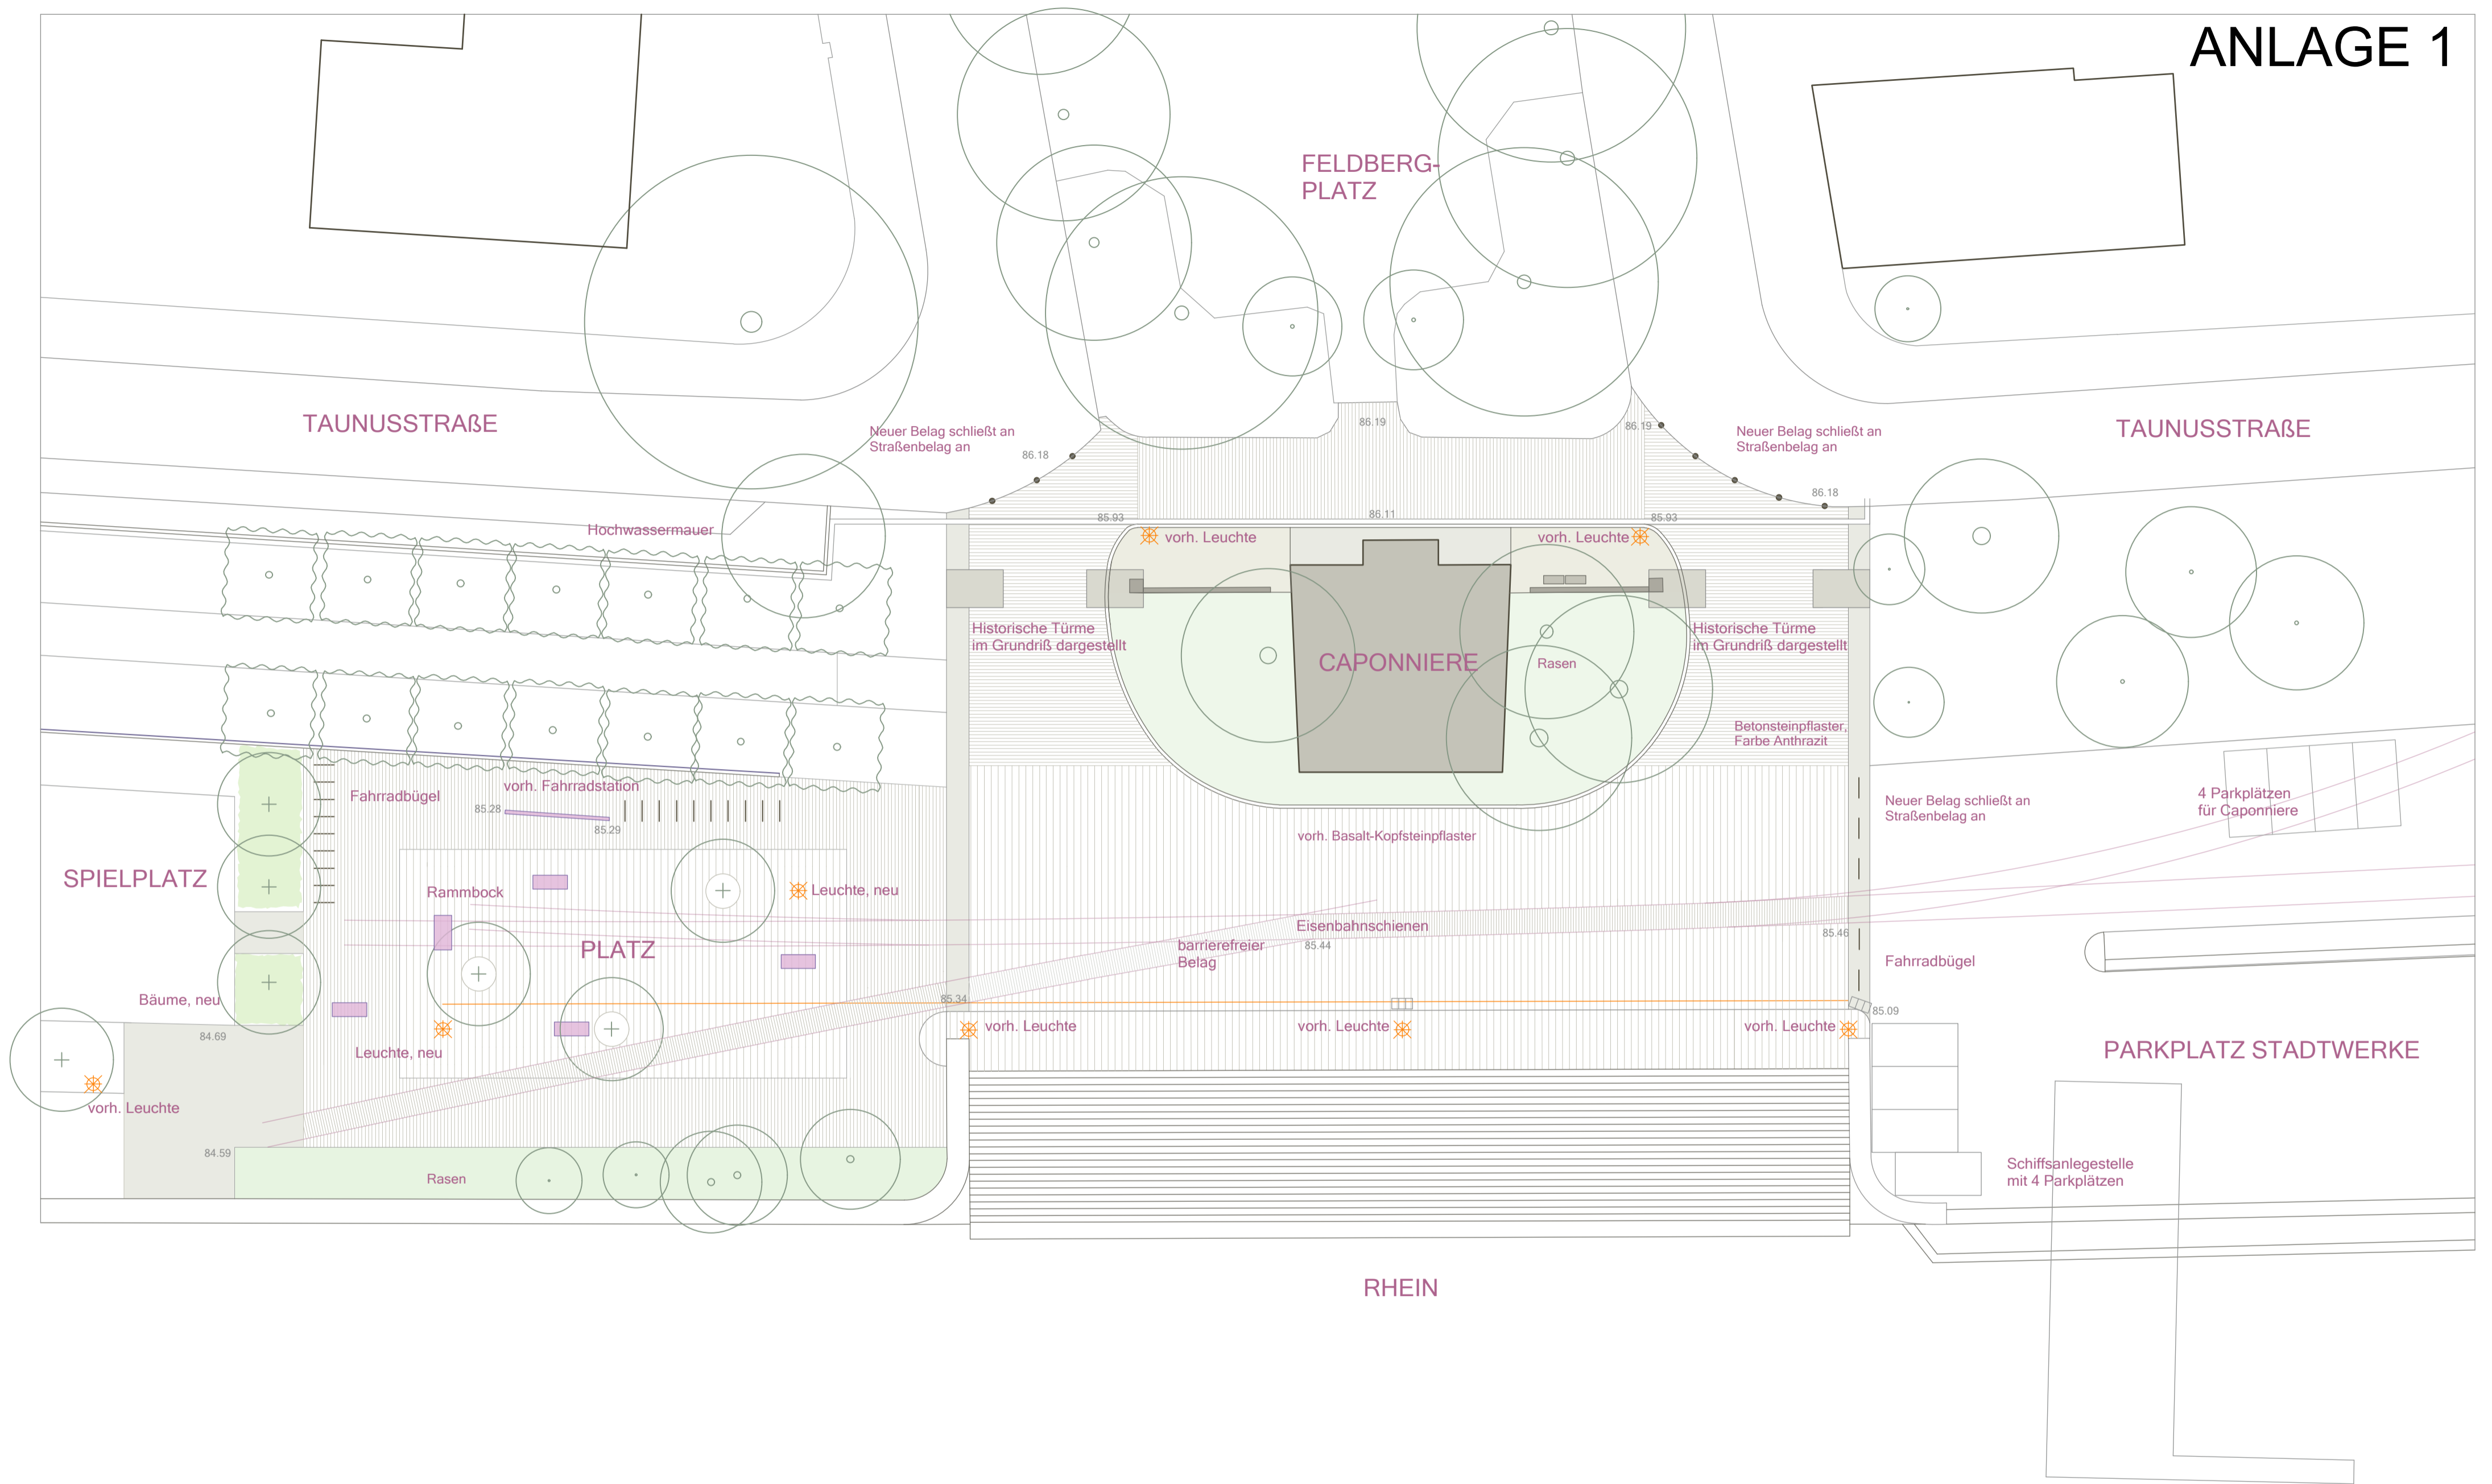

# ANLAGE 1

GRÜNE ACHSE, MZ-NEUSTADT  
Caponniere / Rheinufer

Vorplanung Variante 2.3  
20. Juni 2018 M 1: 250

Anette Breit Landschaftsarchitektur, Lindenstraße 24, 61209 Echzell, 06101. 98 59 82