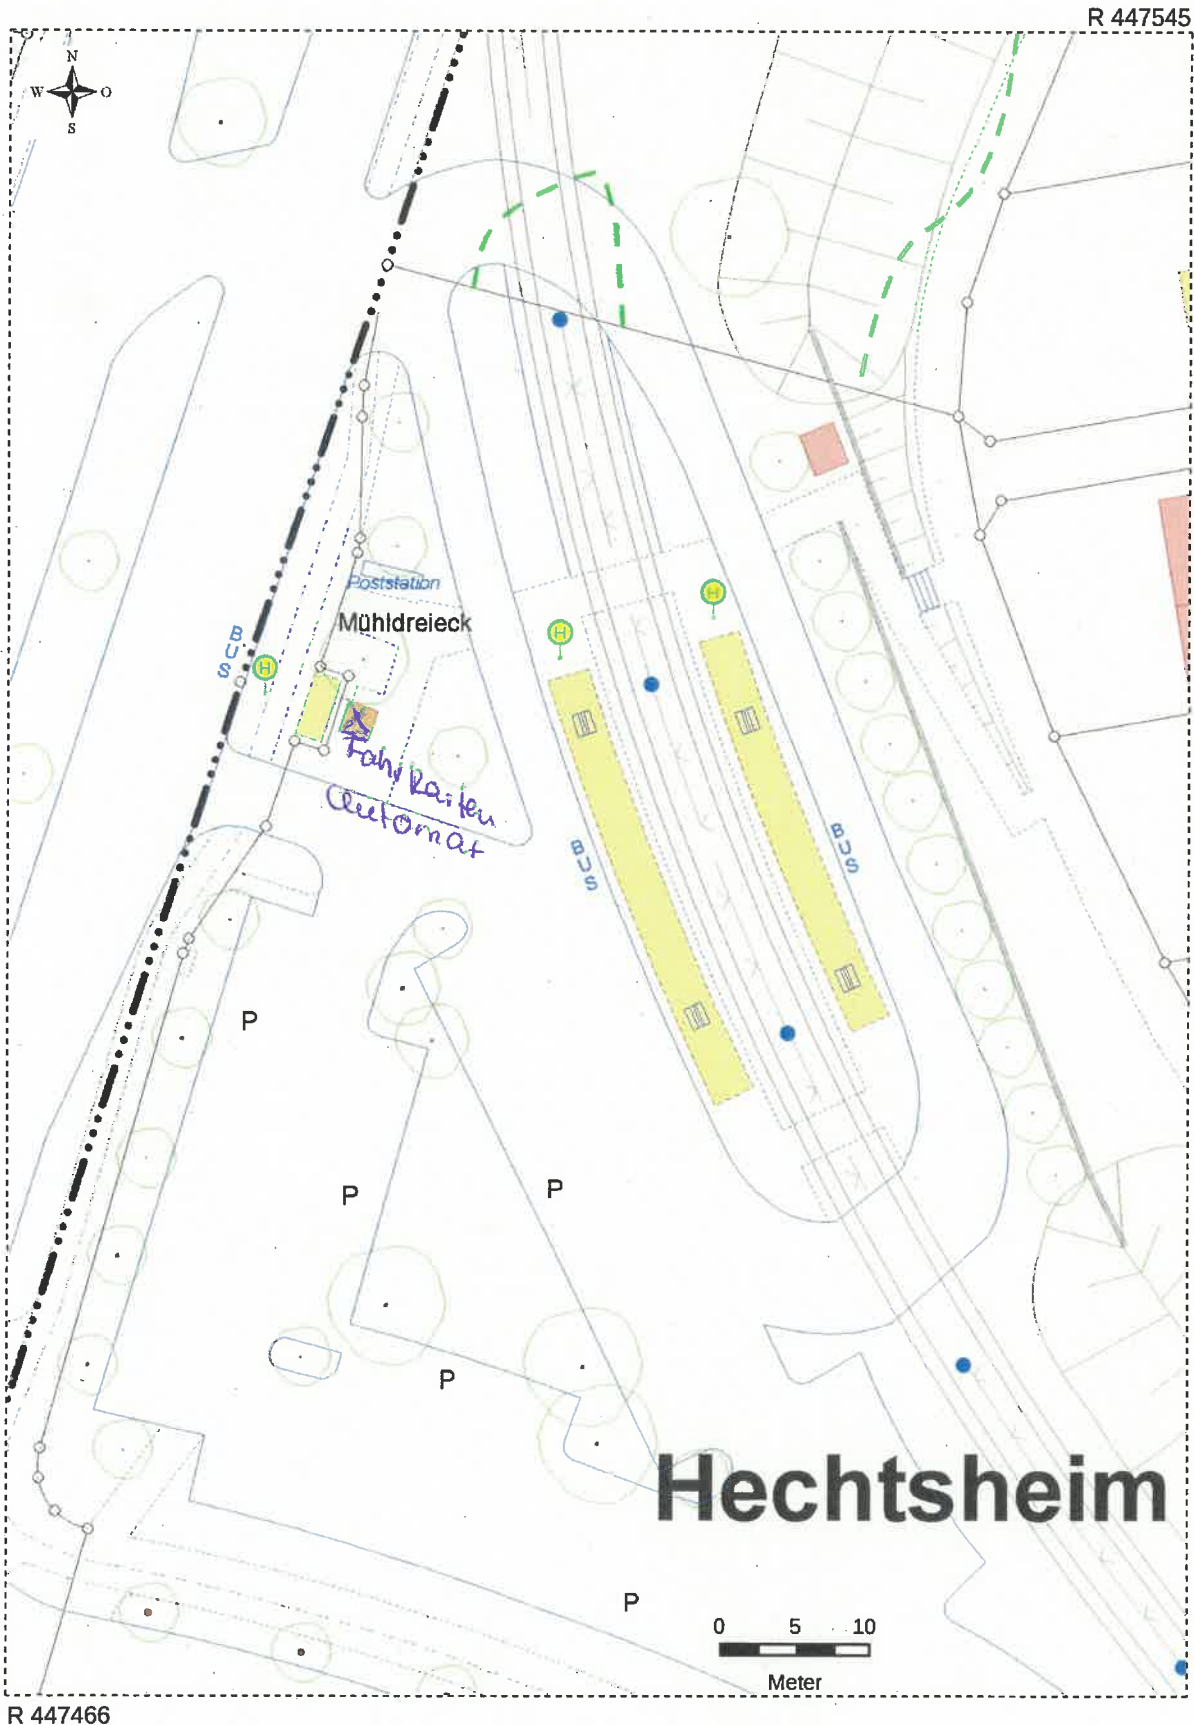

Landeshauptstadt
Mainz

Druckansicht

Stadt Mainz
- Internet -

Maßstab 1: 500
Datum: 14.05.2019

Thema der Karte:
Stadtplan

Vervielfältigung für eigene Zwecke zugelassen.

Veröffentlichungen oder Weitergabe an Dritte nur mit Zustimmung des ausfertigenden Amtes.
Basiskarte: Liegenschaftskarte der Vermessungs- und Katasterverwaltung, OpenStreetMap-Mitwirkende