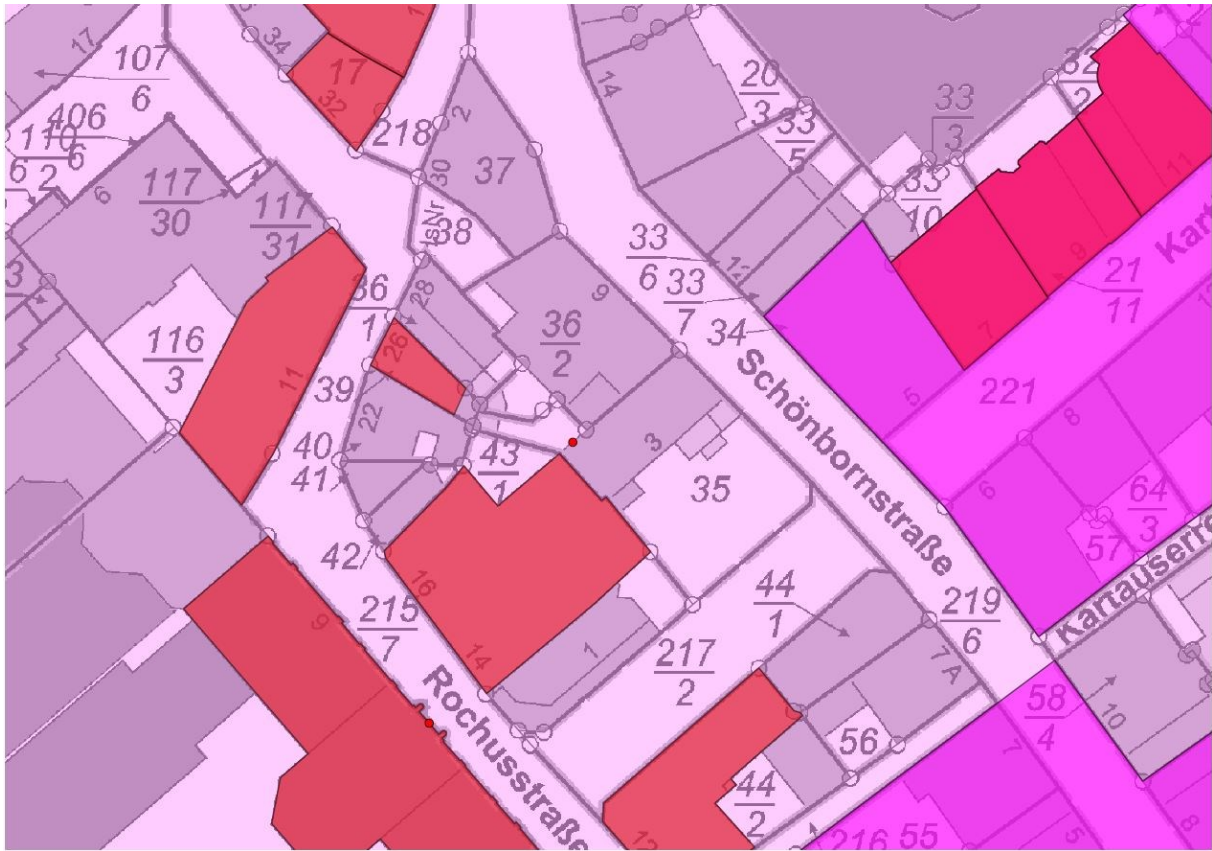

**Mainz, (zu) Kartäuserstraße 3**

Kartäuserstr. 3; Innenhof zur Rochusstraße; Hofportal

Mainz, (zu) Kartäuserstraße 3, Hofportal (roter Punkt), Kartierung der Denkmalfachbehörde (GDKE)