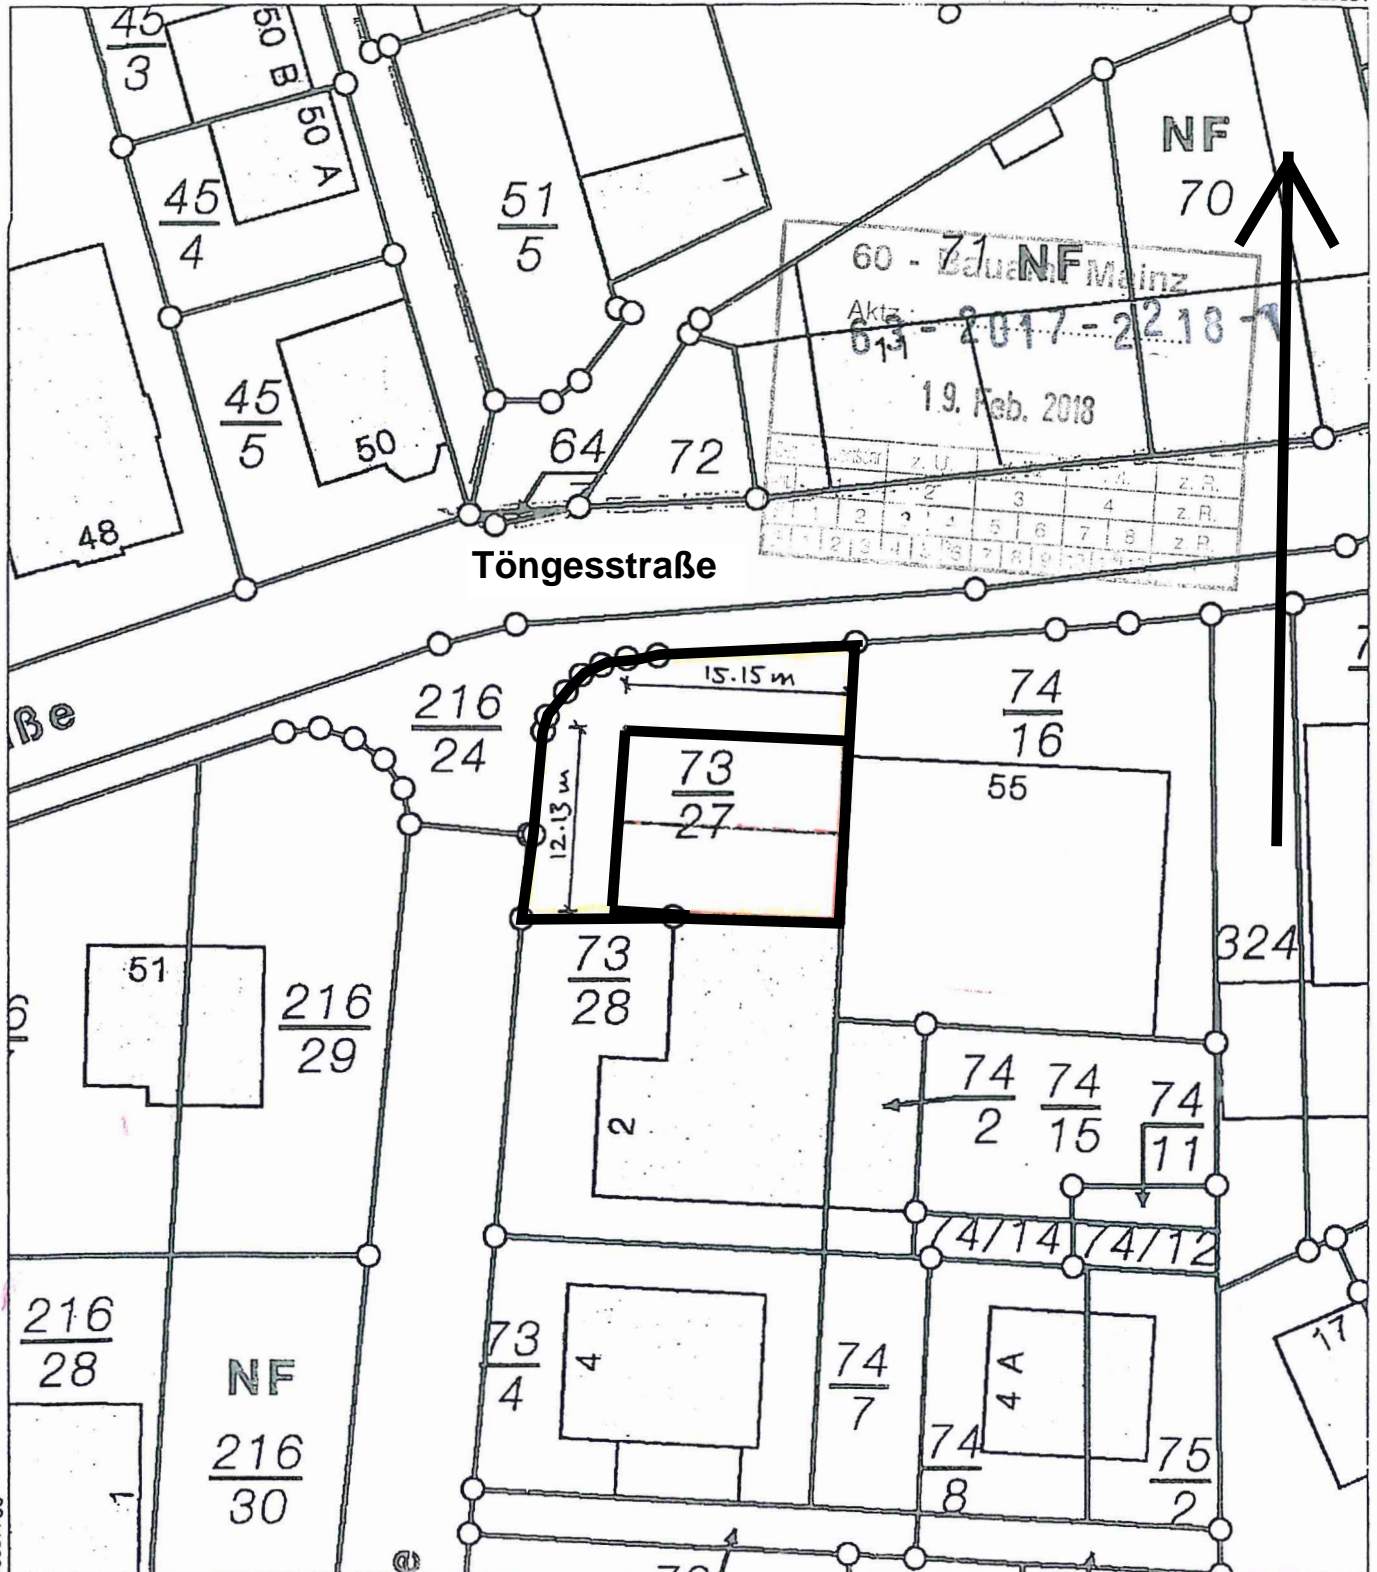

Auszug aus den Geobasisinformationen

Liegenschaftskarte

Rheinland-Pfalz

VERMESSUNGS- UND
KATASTERAMT ALZEY

Hergestellt am 12.04.2012

Flurstück: 73/27
Flur: 2
Gemarkung: Ebersheim

Gemeinde: Mainz
Landkreis: Stadt Mainz

Ostdeutsche Straße 28
55232 Alzey

5529554

5529449

Maßstab 1 : 500 0 5 10 15 Meter

Vervielfältigungen für eigene Zwecke sind zugelassen. Eine unmittelbare oder mittelbare Vermarktung, Umwandlung oder Veröffentlichung der Geobasisinformationen bedarf der Zustimmung der zuständigen Vermessungs- und Katasterbehörde (§12 Landesgesetz über das amtliche Vermessungswesen).

Hergestellt durch das Vermessungs- und Katasteramt Alzey.