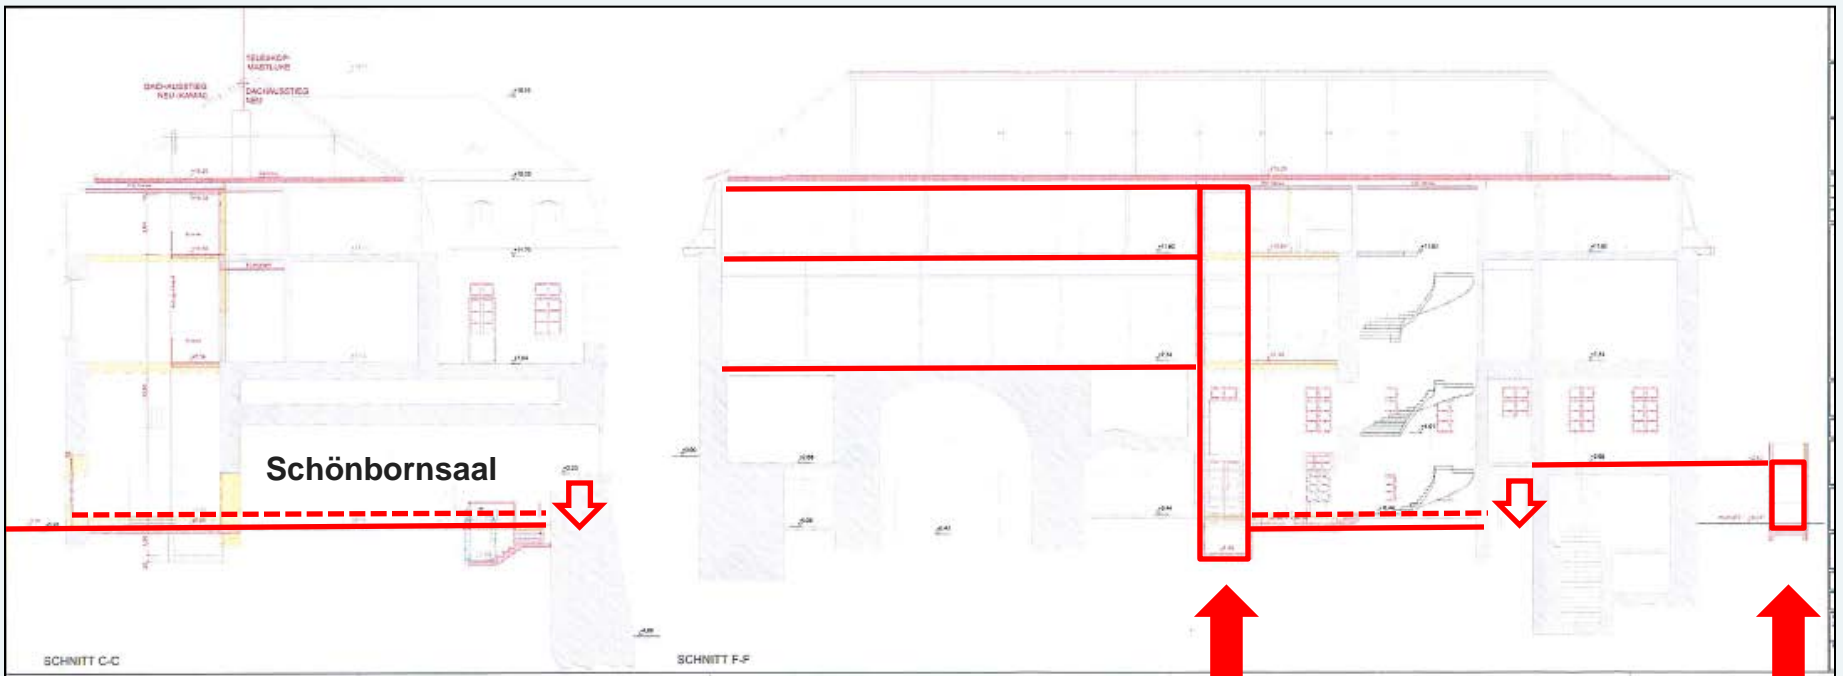

Zitadelle, Geb. A, Maßnahmen für Barrierefreiheit

Zitadelle, Geb. A, Maßnahmen für Barrierefreiheit

Barrierefreier Zugang zum Schönbornsaal, Absenkung des Foyers

Aufzugsschacht, barrierefreie Anbindung der Geschossebenen, Absenkung des Foyers

Hublift, über Außenterrasse barrierefreie Erschließung des Zwischengeschos (Ergebnis nach Abstimmung Denkmalpflege)