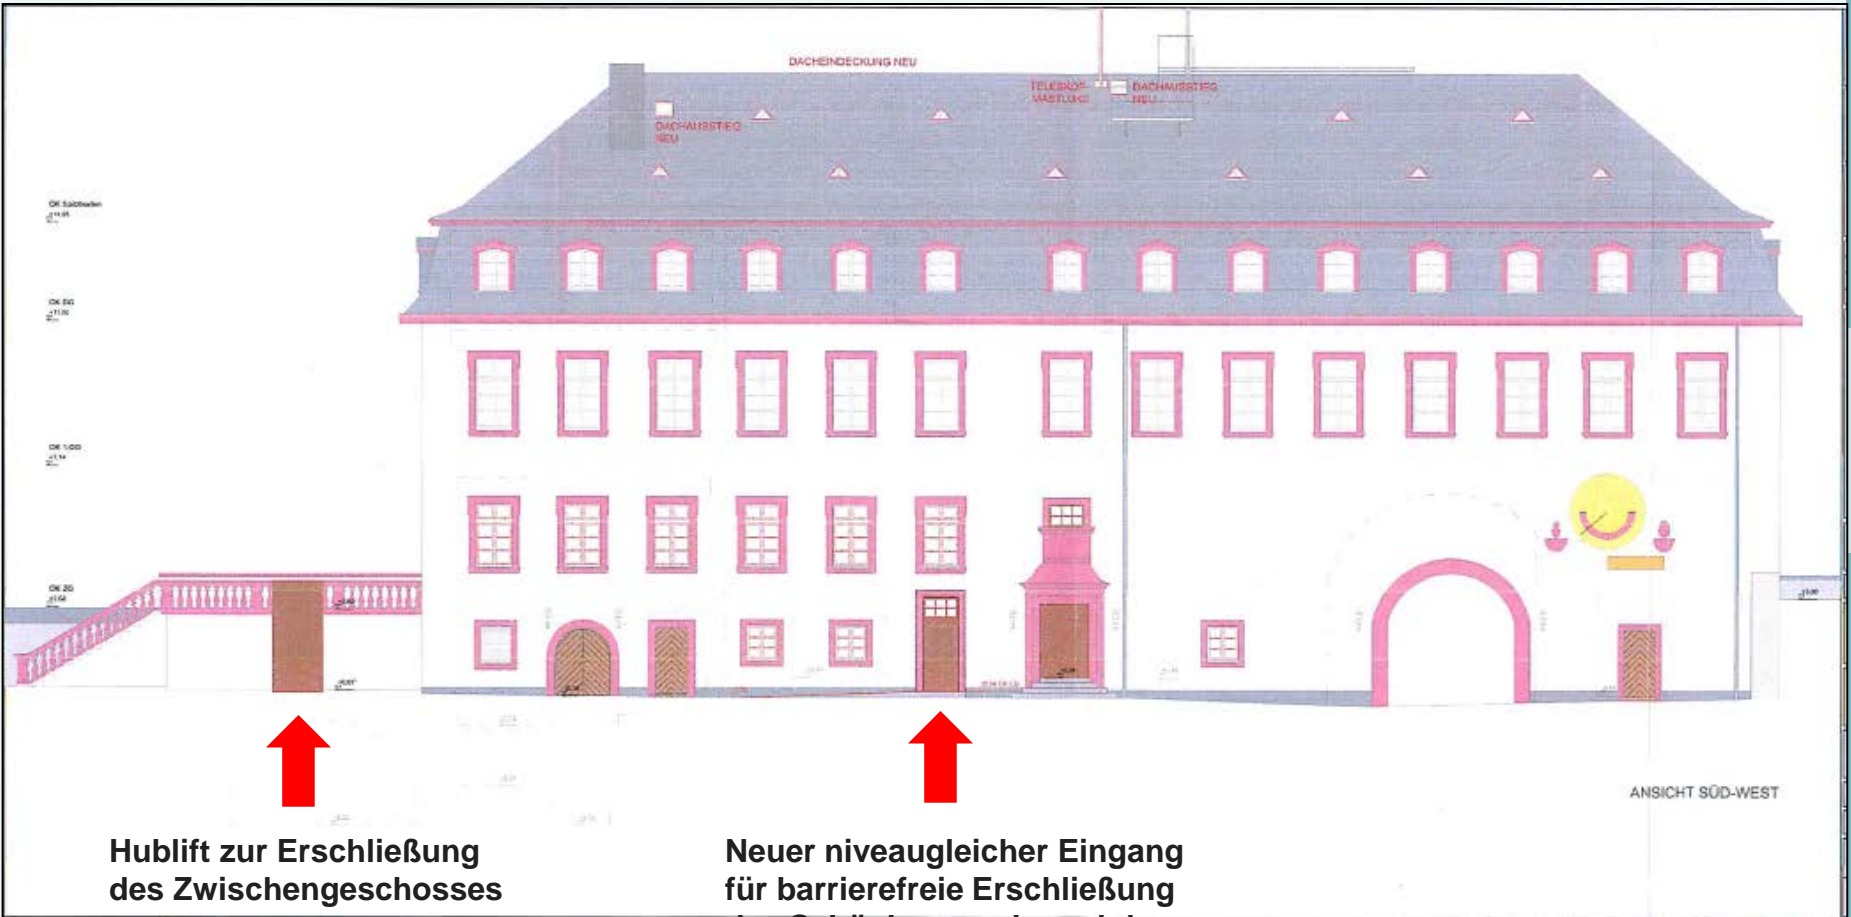

Zitadelle, Geb. A, Maßnahmen für Barrierefreiheit

Zitadelle, Geb. A, Maßnahmen für Barrierefreiheit

Barrierefreier Zugang zum Schönbornsaal, Absenkung des Foyers

Aufzugsschacht, barrierefreie Anbindung der Geschossebenen, Absenkung des Foyers

Hublift, über Außenterrasse barrierefreie Erschließung des Zwischengeschos (Ergebnis nach Abstimmung Denkmalpflege)