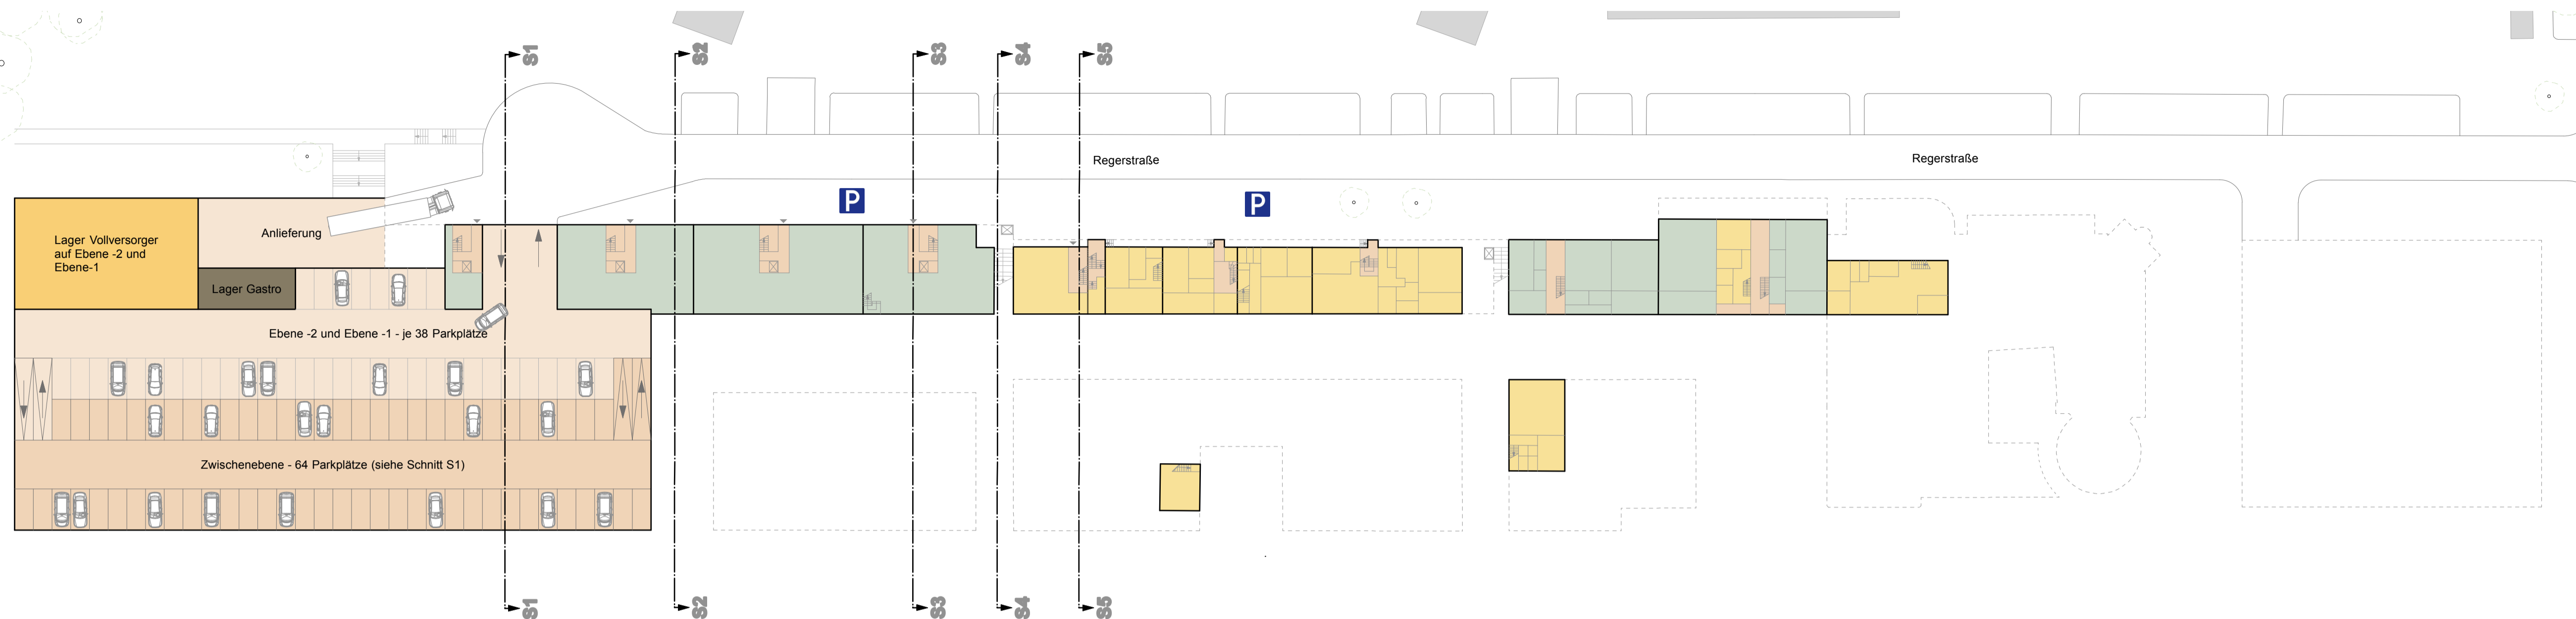

Lageplan M 1:1000

Mainz - Lerchenberg, Planungswerkstatt Einkaufszentrum

Lageplan M 1:500

Mainz - Lerchenberg, Planungswerkstatt Einkaufszentrum

Grundriss Ebene -2

Legende Ebene -2

- Verkehrsfläche / Parken
- Nebenräume Gewerbe **NEU**
- Nebenräume Gewerbe Bestand
- Nebenräume Gastronomie **NEU**
- Nebenräume Wohnen

Grundriss Ebene 00

Legende Ebene 00

- Verkehrsfläche / Parken
- Gewerbe **NEU**
- Nebenräume Gewerbe **NEU**
- Gewerbe Bestand
- Nebenräume Gewerbe Bestand
- Gastronomie **NEU**
- Nebenräume Gastronomie **NEU**

Grundriss Ebene +1 bis Ebene +3

Legende Ebene +1 bis Ebene +3

- Verkehrsfläche / Parken
- Gewerbe **NEU**
- Nebenräume Gewerbe **NEU**
- Hotel **NEU**
- Wohnen **NEU**
- Freiflächen auf Dach **NEU**