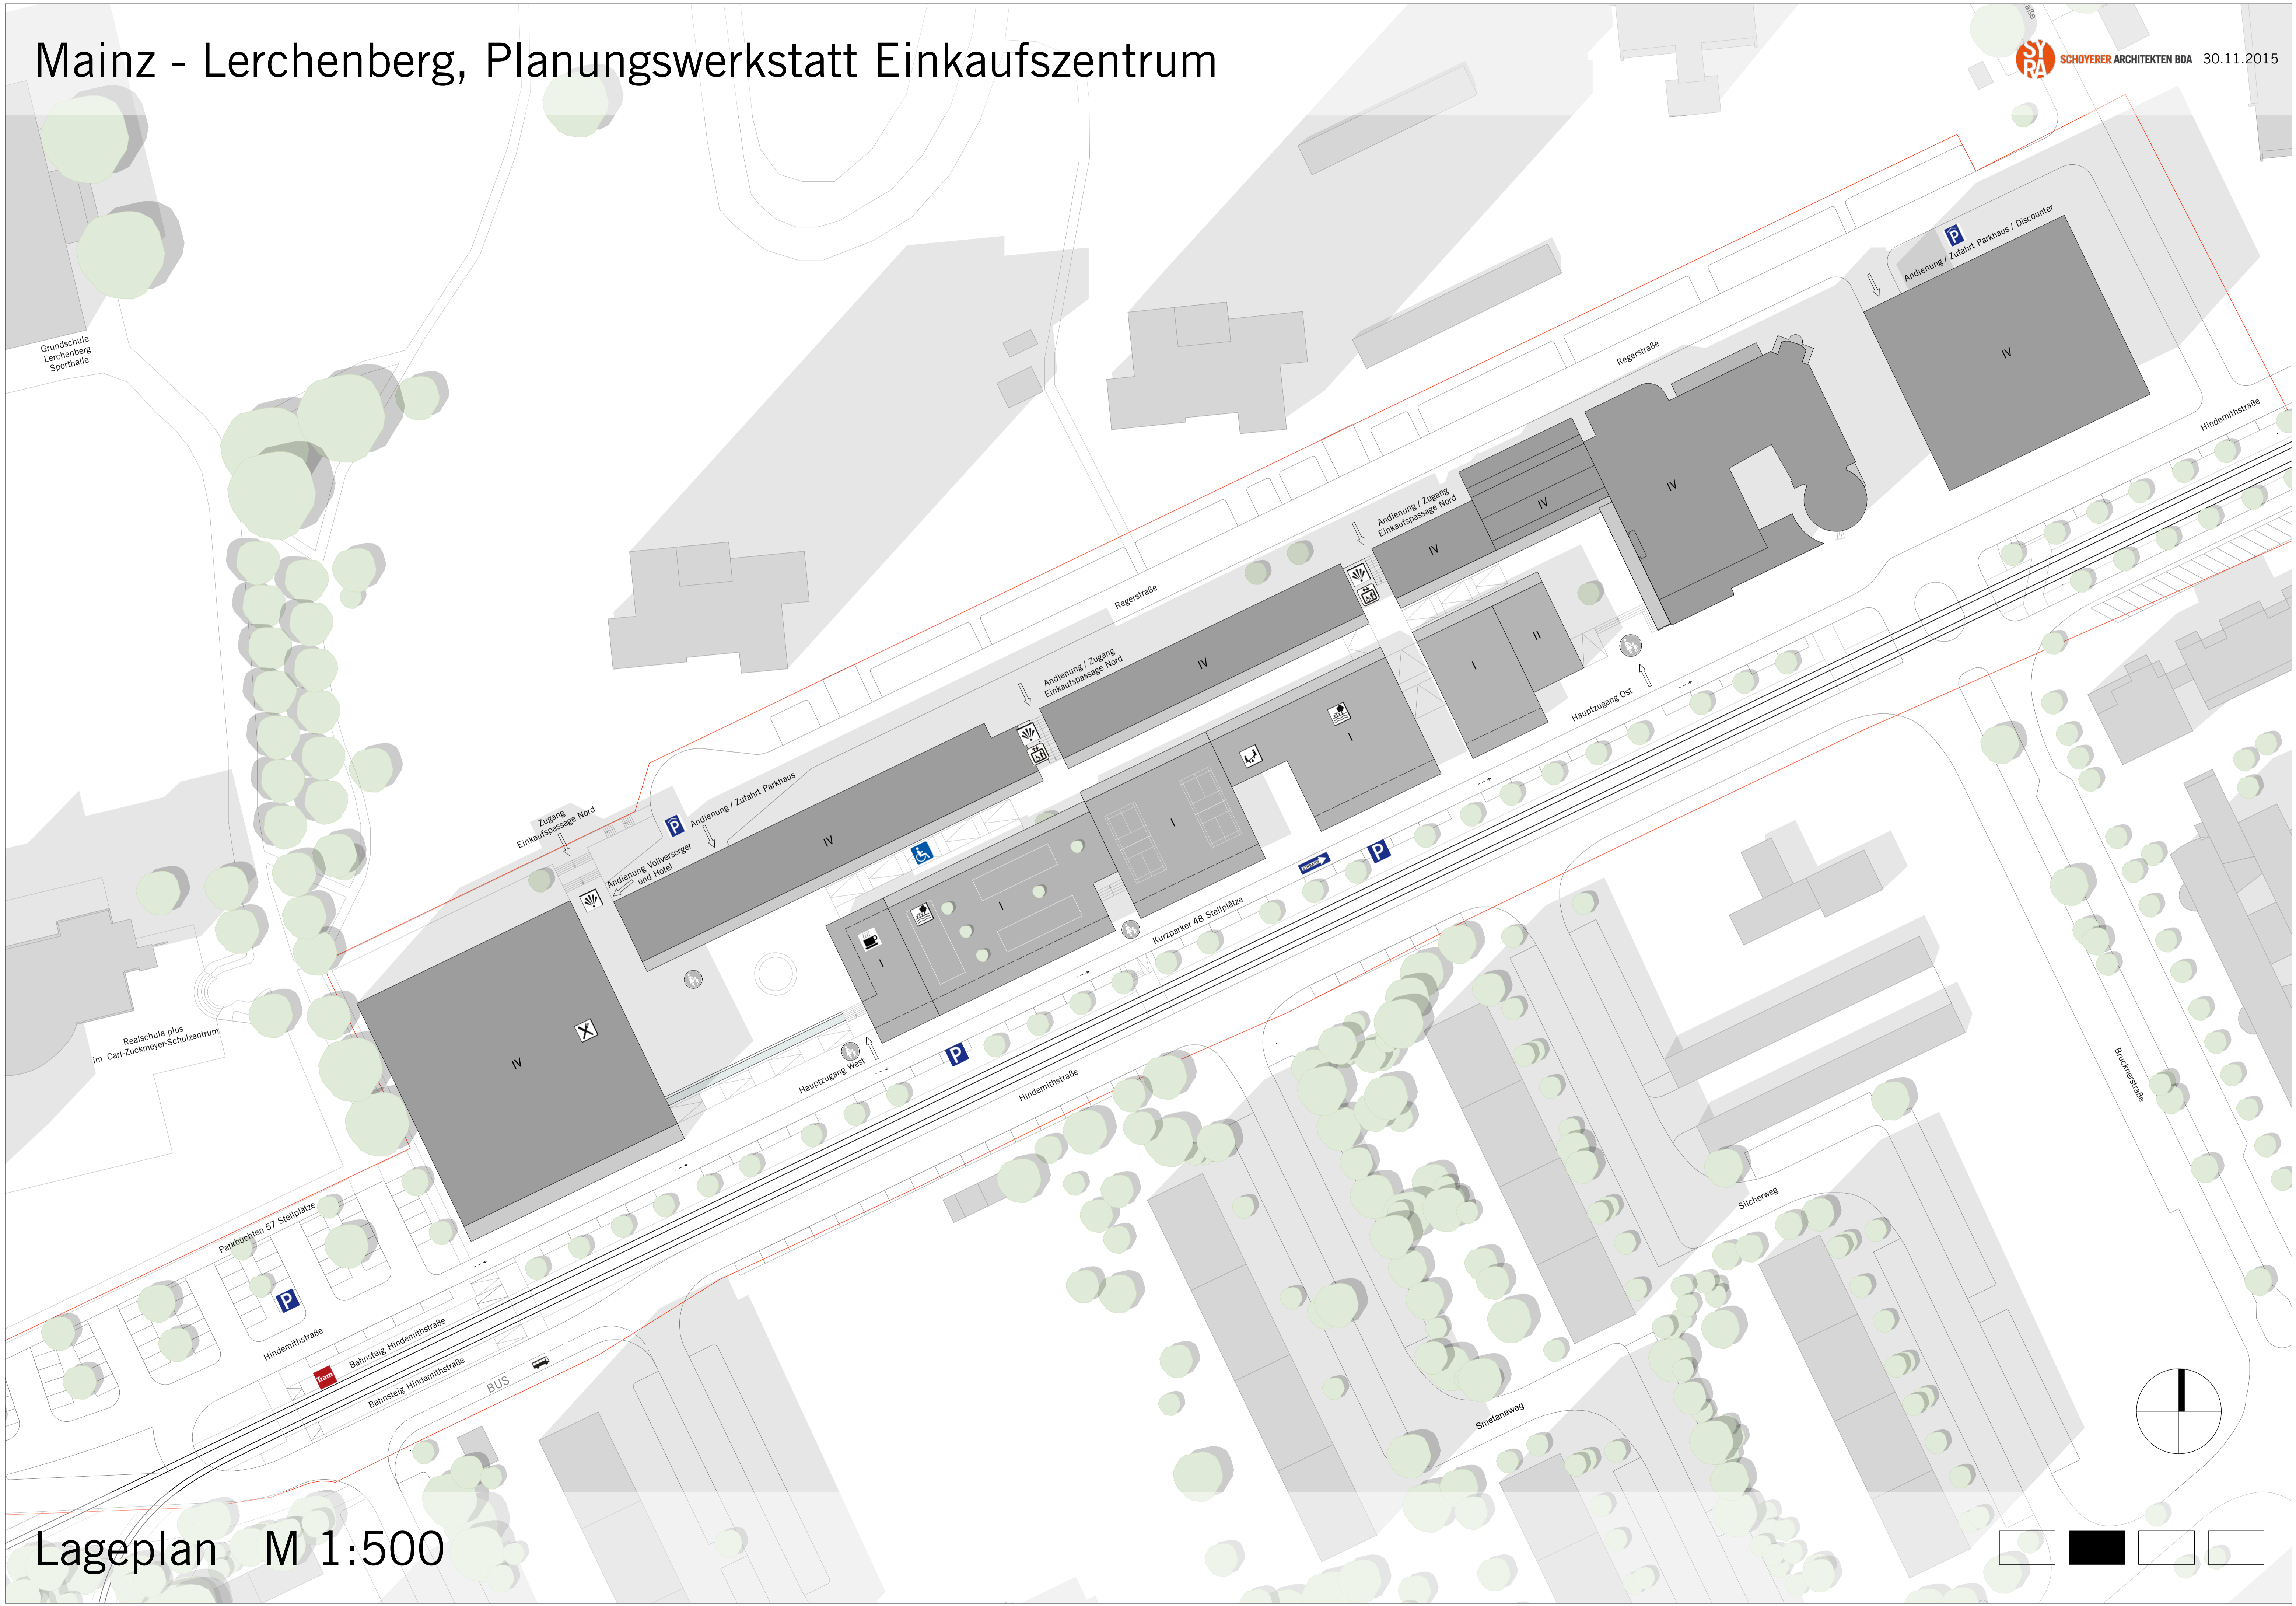

Lageplan M 1:1000

Mainz - Lerchenberg, Planungswerkstatt Einkaufszentrum

Lageplan M 1:500

Mainz - Lerchenberg, Planungswerkstatt Einkaufszentrum

Grundriss Ebene -2

Legende Ebene -2

- Verkehrsfläche / Parken
- Nebenräume Gewerbe **NEU**
- Nebenräume Gewerbe Bestand
- Nebenräume Gastronomie **NEU**
- Nebenräume Wohnen

Grundriss Ebene 00

Legende Ebene 00

- Verkehrsfläche / Parken
- Gewerbe **NEU**
- Nebenräume Gewerbe **NEU**
- Gewerbe Bestand
- Nebenräume Gewerbe Bestand
- Gastronomie **NEU**
- Nebenräume Gastronomie **NEU**

Grundriss Ebene +1 bis Ebene +3

Legende Ebene +1 bis Ebene +3

- Verkehrsfläche / Parken
- Gewerbe **NEU**
- Nebenräume Gewerbe **NEU**
- Hotel **NEU**
- Wohnen **NEU**
- Freiflächen auf Dach **NEU**