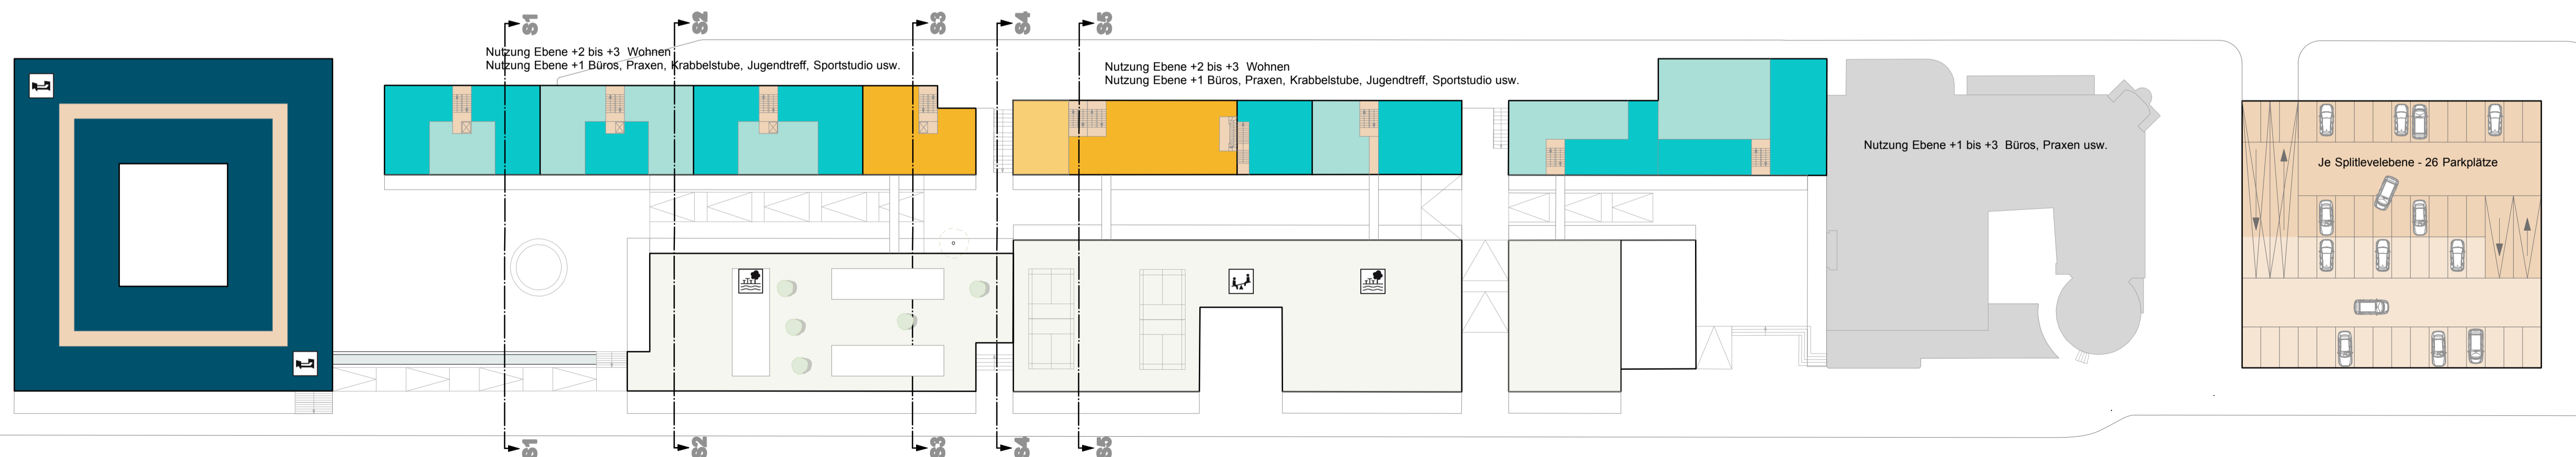

Lageplan M 1:1000

Mainz - Lerchenberg, Planungswerkstatt Einkaufszentrum

Lageplan M 1:500

Mainz - Lerchenberg, Planungswerkstatt Einkaufszentrum

Grundriss Ebene -2

Legende Ebene -2

- Verkehrsfläche / Parken
- Nebenräume Gewerbe **NEU**
- Nebenräume Gewerbe Bestand
- Nebenräume Gastronomie **NEU**
- Nebenräume Wohnen

Grundriss Ebene 00

Legende Ebene 00

- Verkehrsfläche / Parken
- Gewerbe **NEU**
- Nebenräume Gewerbe **NEU**
- Gewerbe Bestand
- Nebenräume Gewerbe Bestand
- Gastronomie **NEU**
- Nebenräume Gastronomie **NEU**

Grundriss Ebene +1 bis Ebene +3

Legende Ebene +1 bis Ebene +3

- Verkehrsfläche / Parken
- Gewerbe **NEU**
- Nebenräume Gewerbe **NEU**
- Hotel **NEU**
- Wohnen **NEU**
- Freiflächen auf Dach **NEU**