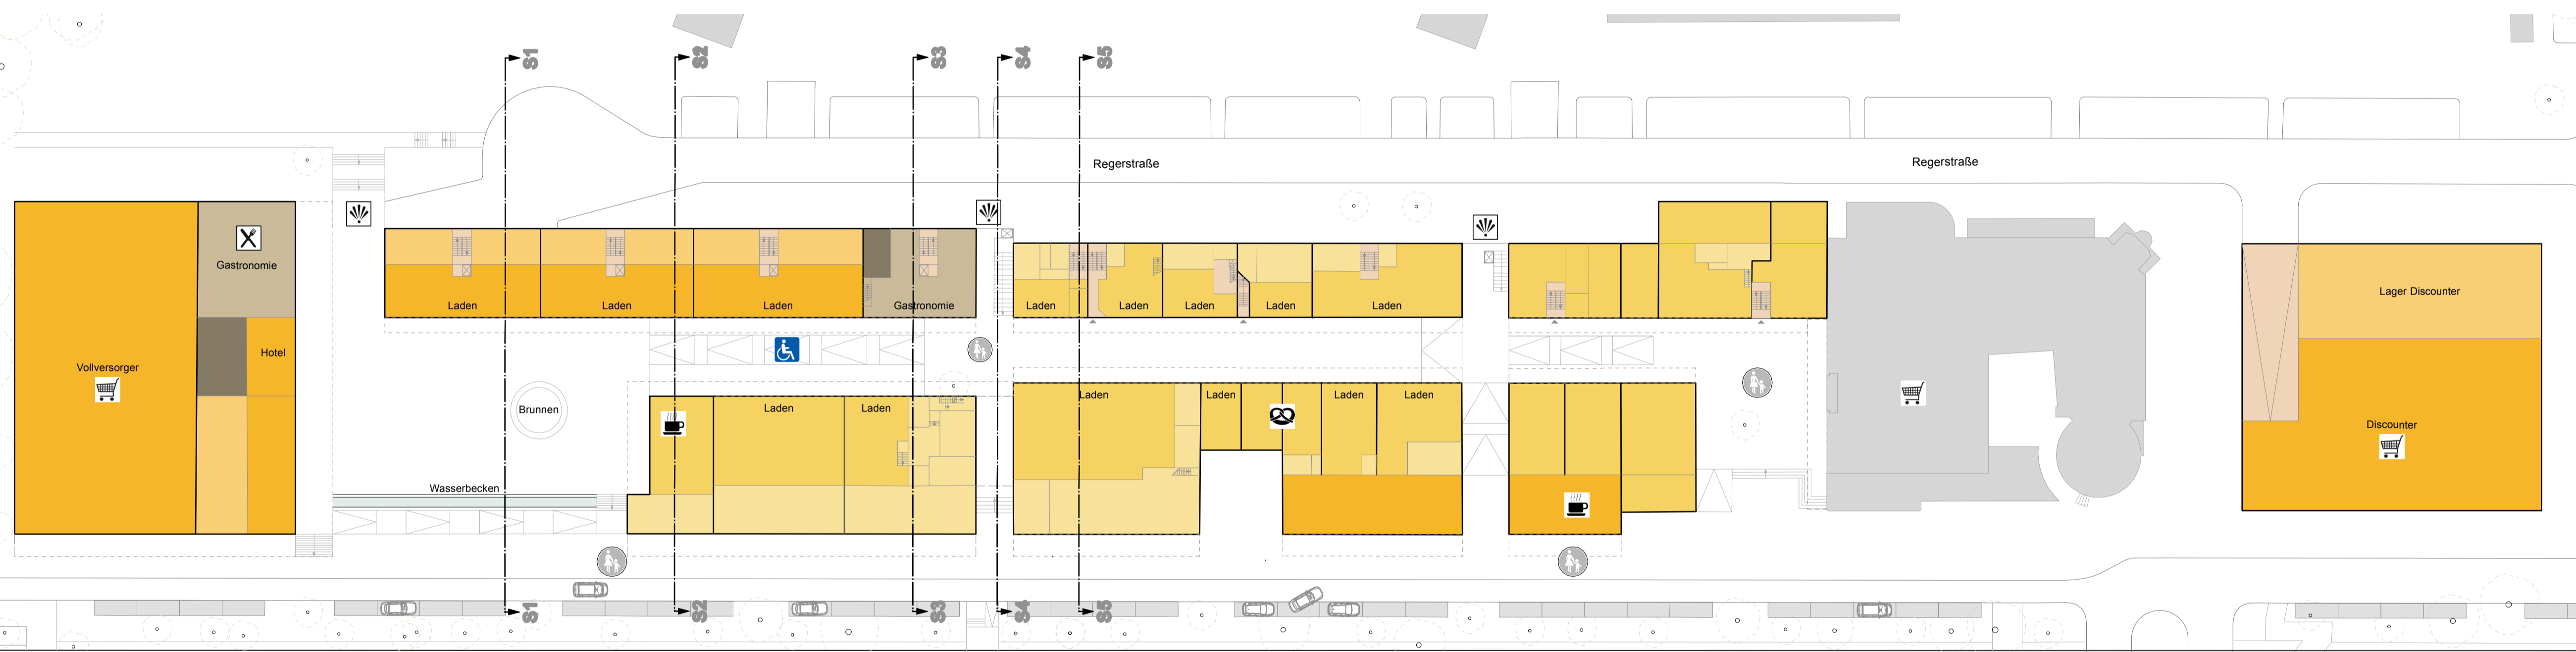

Lageplan M 1:1000

Mainz - Lerchenberg, Planungswerkstatt Einkaufszentrum

Lageplan M 1:500

Mainz - Lerchenberg, Planungswerkstatt Einkaufszentrum

Grundriss Ebene -2

Legende Ebene -2

- Verkehrsfläche / Parken
- Nebenräume Gewerbe **NEU**
- Nebenräume Gewerbe Bestand
- Nebenräume Gastronomie **NEU**
- Nebenräume Wohnen

Grundriss Ebene 00

Legende Ebene 00

- Verkehrsfläche / Parken
- Gewerbe **NEU**
- Nebenräume Gewerbe **NEU**
- Gewerbe Bestand
- Nebenräume Gewerbe Bestand
- Gastronomie **NEU**
- Nebenräume Gastronomie **NEU**

Grundriss Ebene +1 bis Ebene +3

Legende Ebene +1 bis Ebene +3

- Verkehrsfläche / Parken
- Gewerbe **NEU**
- Nebenräume Gewerbe **NEU**
- Hotel **NEU**
- Wohnen **NEU**
- Freiflächen auf Dach **NEU**