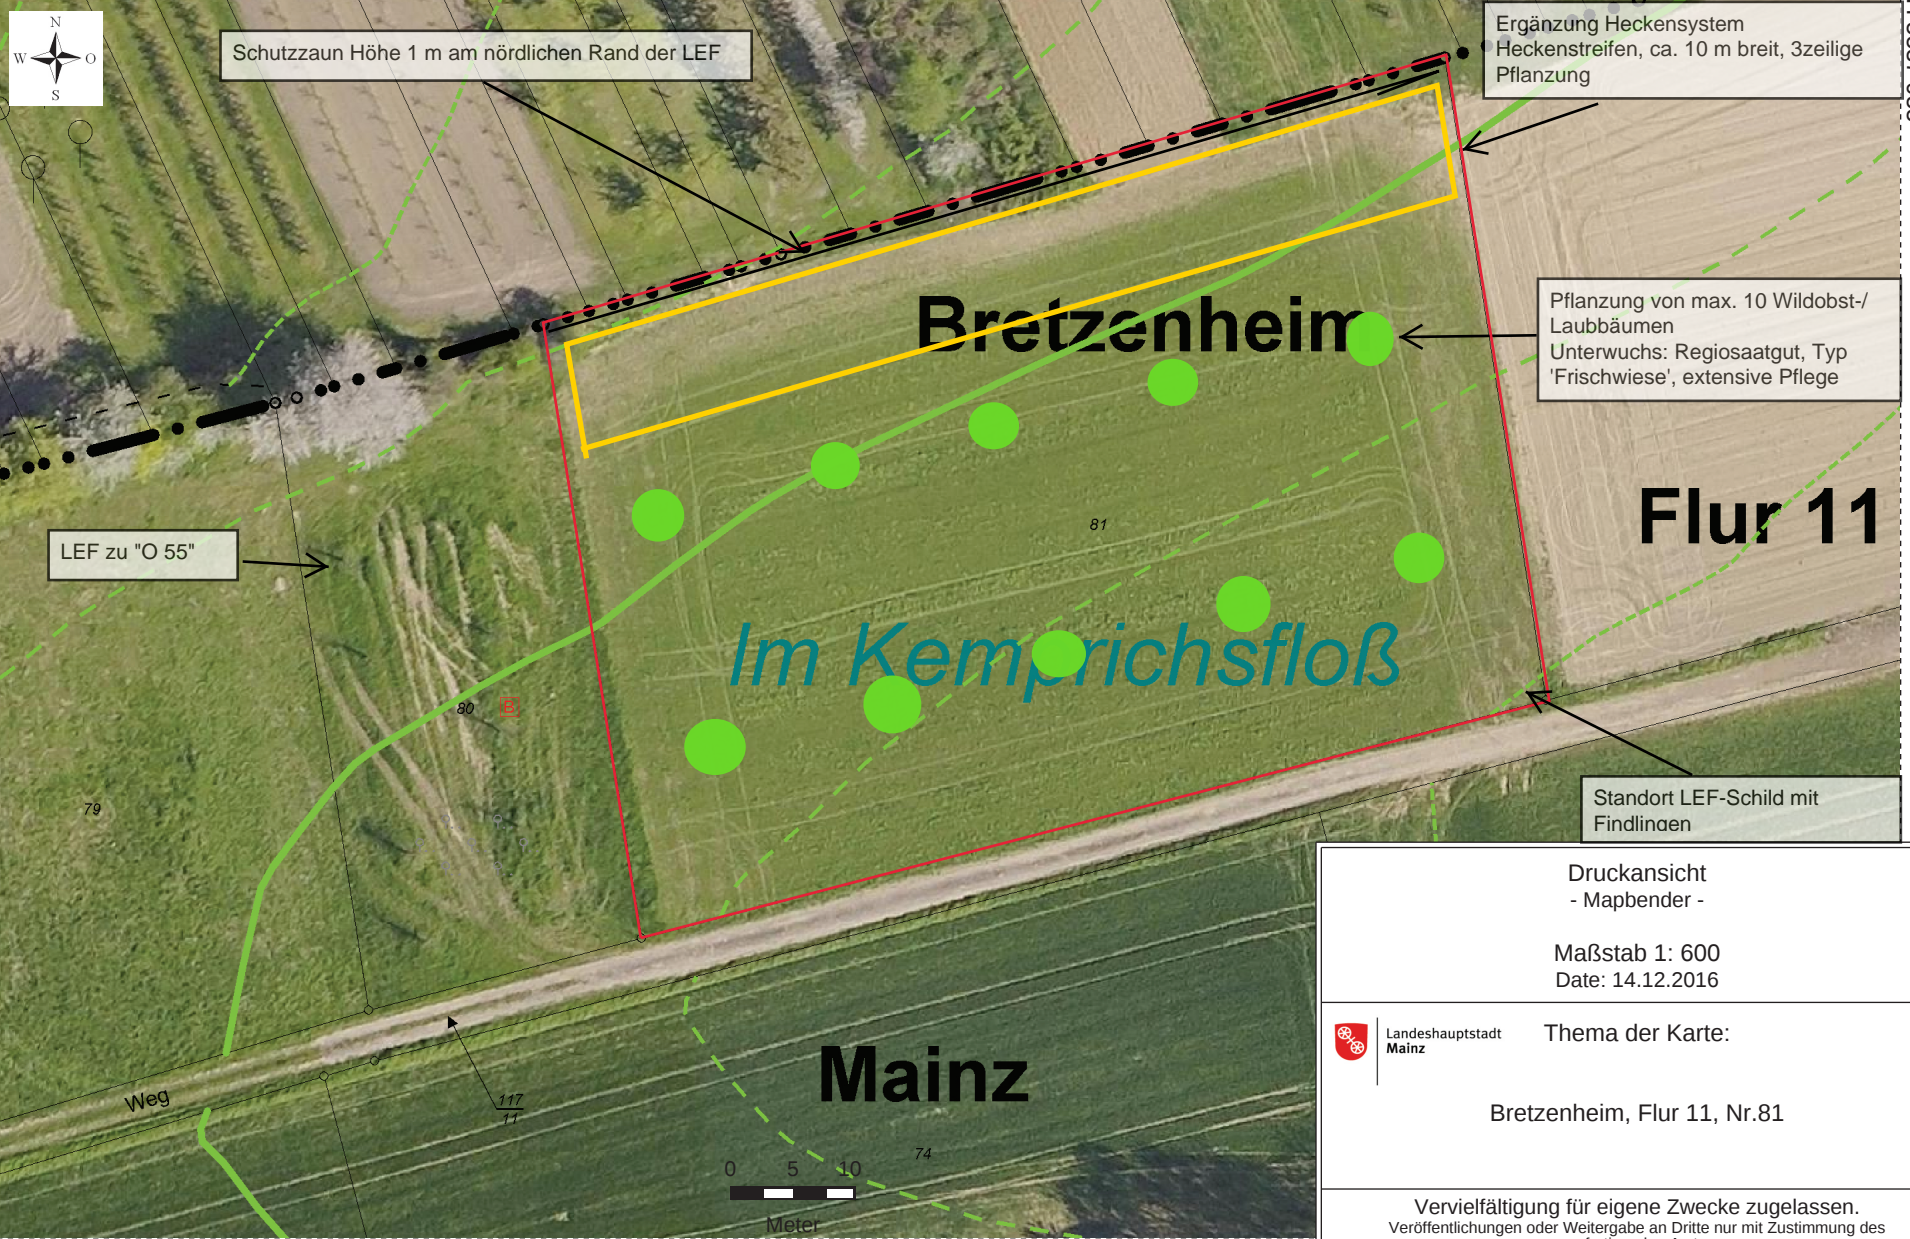

Anlage A5

R 4428 01

H 5537 055

Druckansicht
- Mapbender -

Maßstab 1: 600
Date: 14.12.2016

 Landeshauptstadt
Mainz

Thema der Karte:
Bretzenheim, Flur 11, Nr.81

Vervielfältigung für eigene Zwecke zugelassen.
Veröffentlichungen oder Weitergabe an Dritte nur mit Zustimmung des
ausfertigenden Amtes

Basiskarte: Liegenschaftskarte der Katasterverwaltung, OpenStreetMap-Mitwirkende