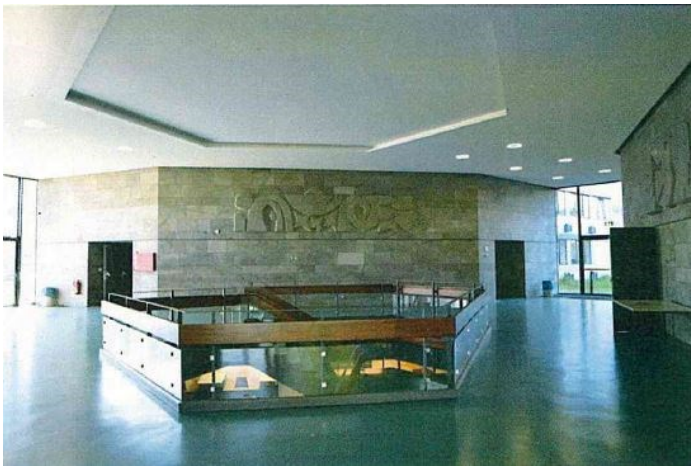

Mainz-Bretzenheim, Uni-Campus, Staudinger Weg 15

Außenansicht Zentralmensa

Innenansicht Zentralmensa

Innenansicht Zentralmensa

Mainz-Bretzenheim, Uni-Campus, Johann-Joachim-Becher-Weg 21,23

Außenansicht Naturwissenschaftliches Institutsgebäude und Hörsaalgebäude „Muschel“

Innenansicht „Muschel“

Lageplan

Fassadendetail Institutsgebäude