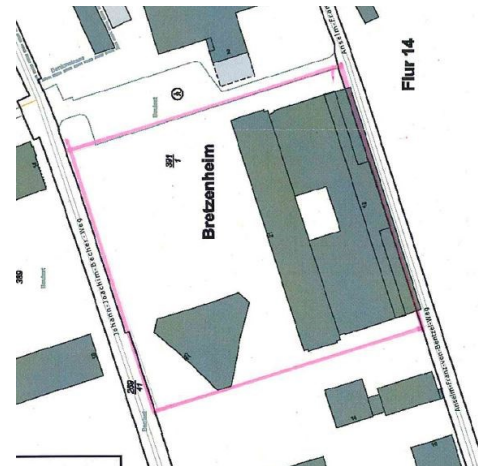

Mainz-Bretzenheim, Uni-Campus, Staudinger Weg 15

Außenansicht Zentralmensa

Innenansicht Zentralmensa

Innenansicht Zentralmensa

Mainz-Bretzenheim, Uni-Campus, Johann-Joachim-Becher-Weg 21,23

Außenansicht Naturwissenschaftliches Institutsgebäude und Hörsaalgebäude „Muschel“

Innenansicht „Muschel“

Lageplan

Fassadendetail Institutsgebäude