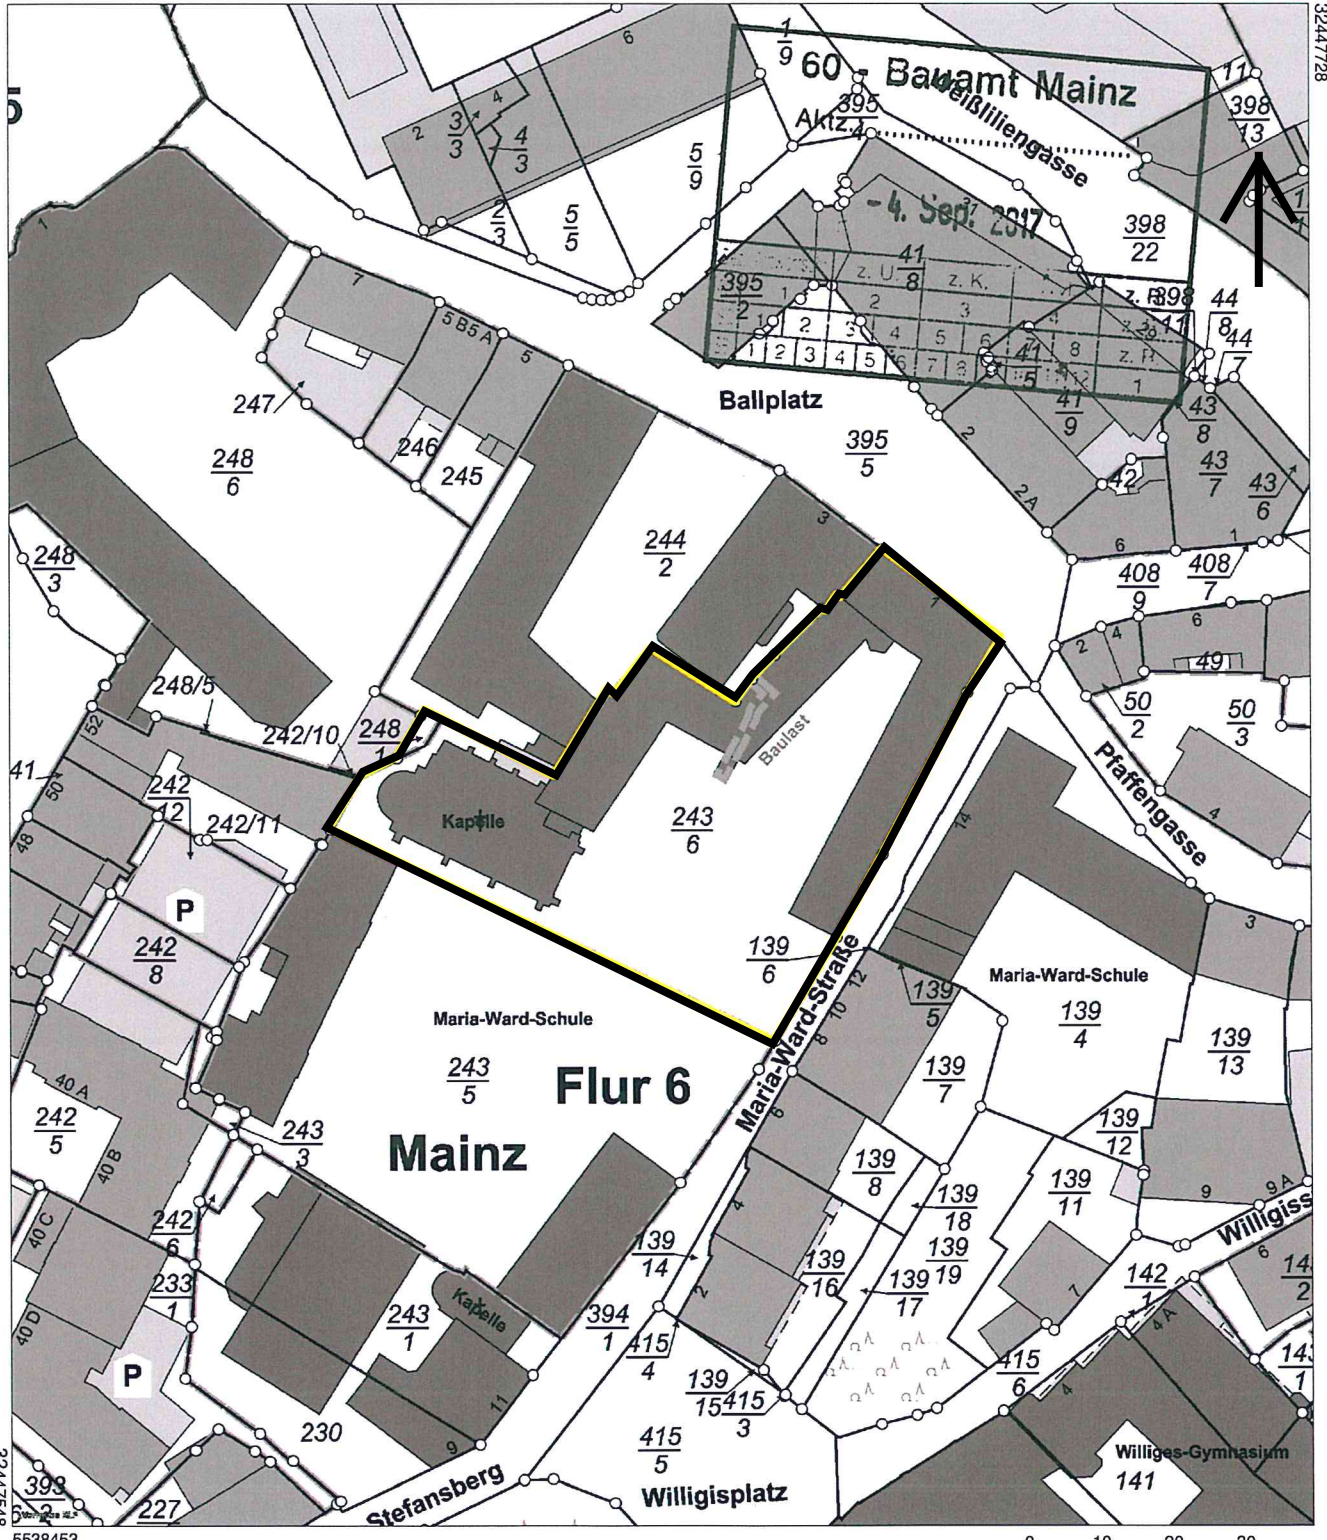

Auszug aus den Geobasisinformationen

Liegenschaftskarte mit Punktnummern

Rheinland-Pfalz

VERMESSUNGS- UND
KATASTERAMT
RHEINHESSEN-NAHE

Hergestellt am 17.08.2017

Flurstück: 243/6
Flur: 6
Gemarkung: Mainz

Gemeinde: Mainz
Landkreis: Stadt Mainz

Ostdeutsche Straße 28
55232 Alzey

63-2017-2286 2

Vervielfältigungen für eigene Zwecke sind zugelassen. Eine unmittelbare oder mittelbare Vermarktung, Umwandlung oder Veröffentlichung der Geobasisinformationen bedarf der Zustimmung der zuständigen Vermessungs- und Katasterbehörde (§12 Landesgesetz über das amtliche Vermessungswesen).

Hergestellt durch das Landesamt für Vermessung und Geobasisinformation Rheinland-Pfalz.