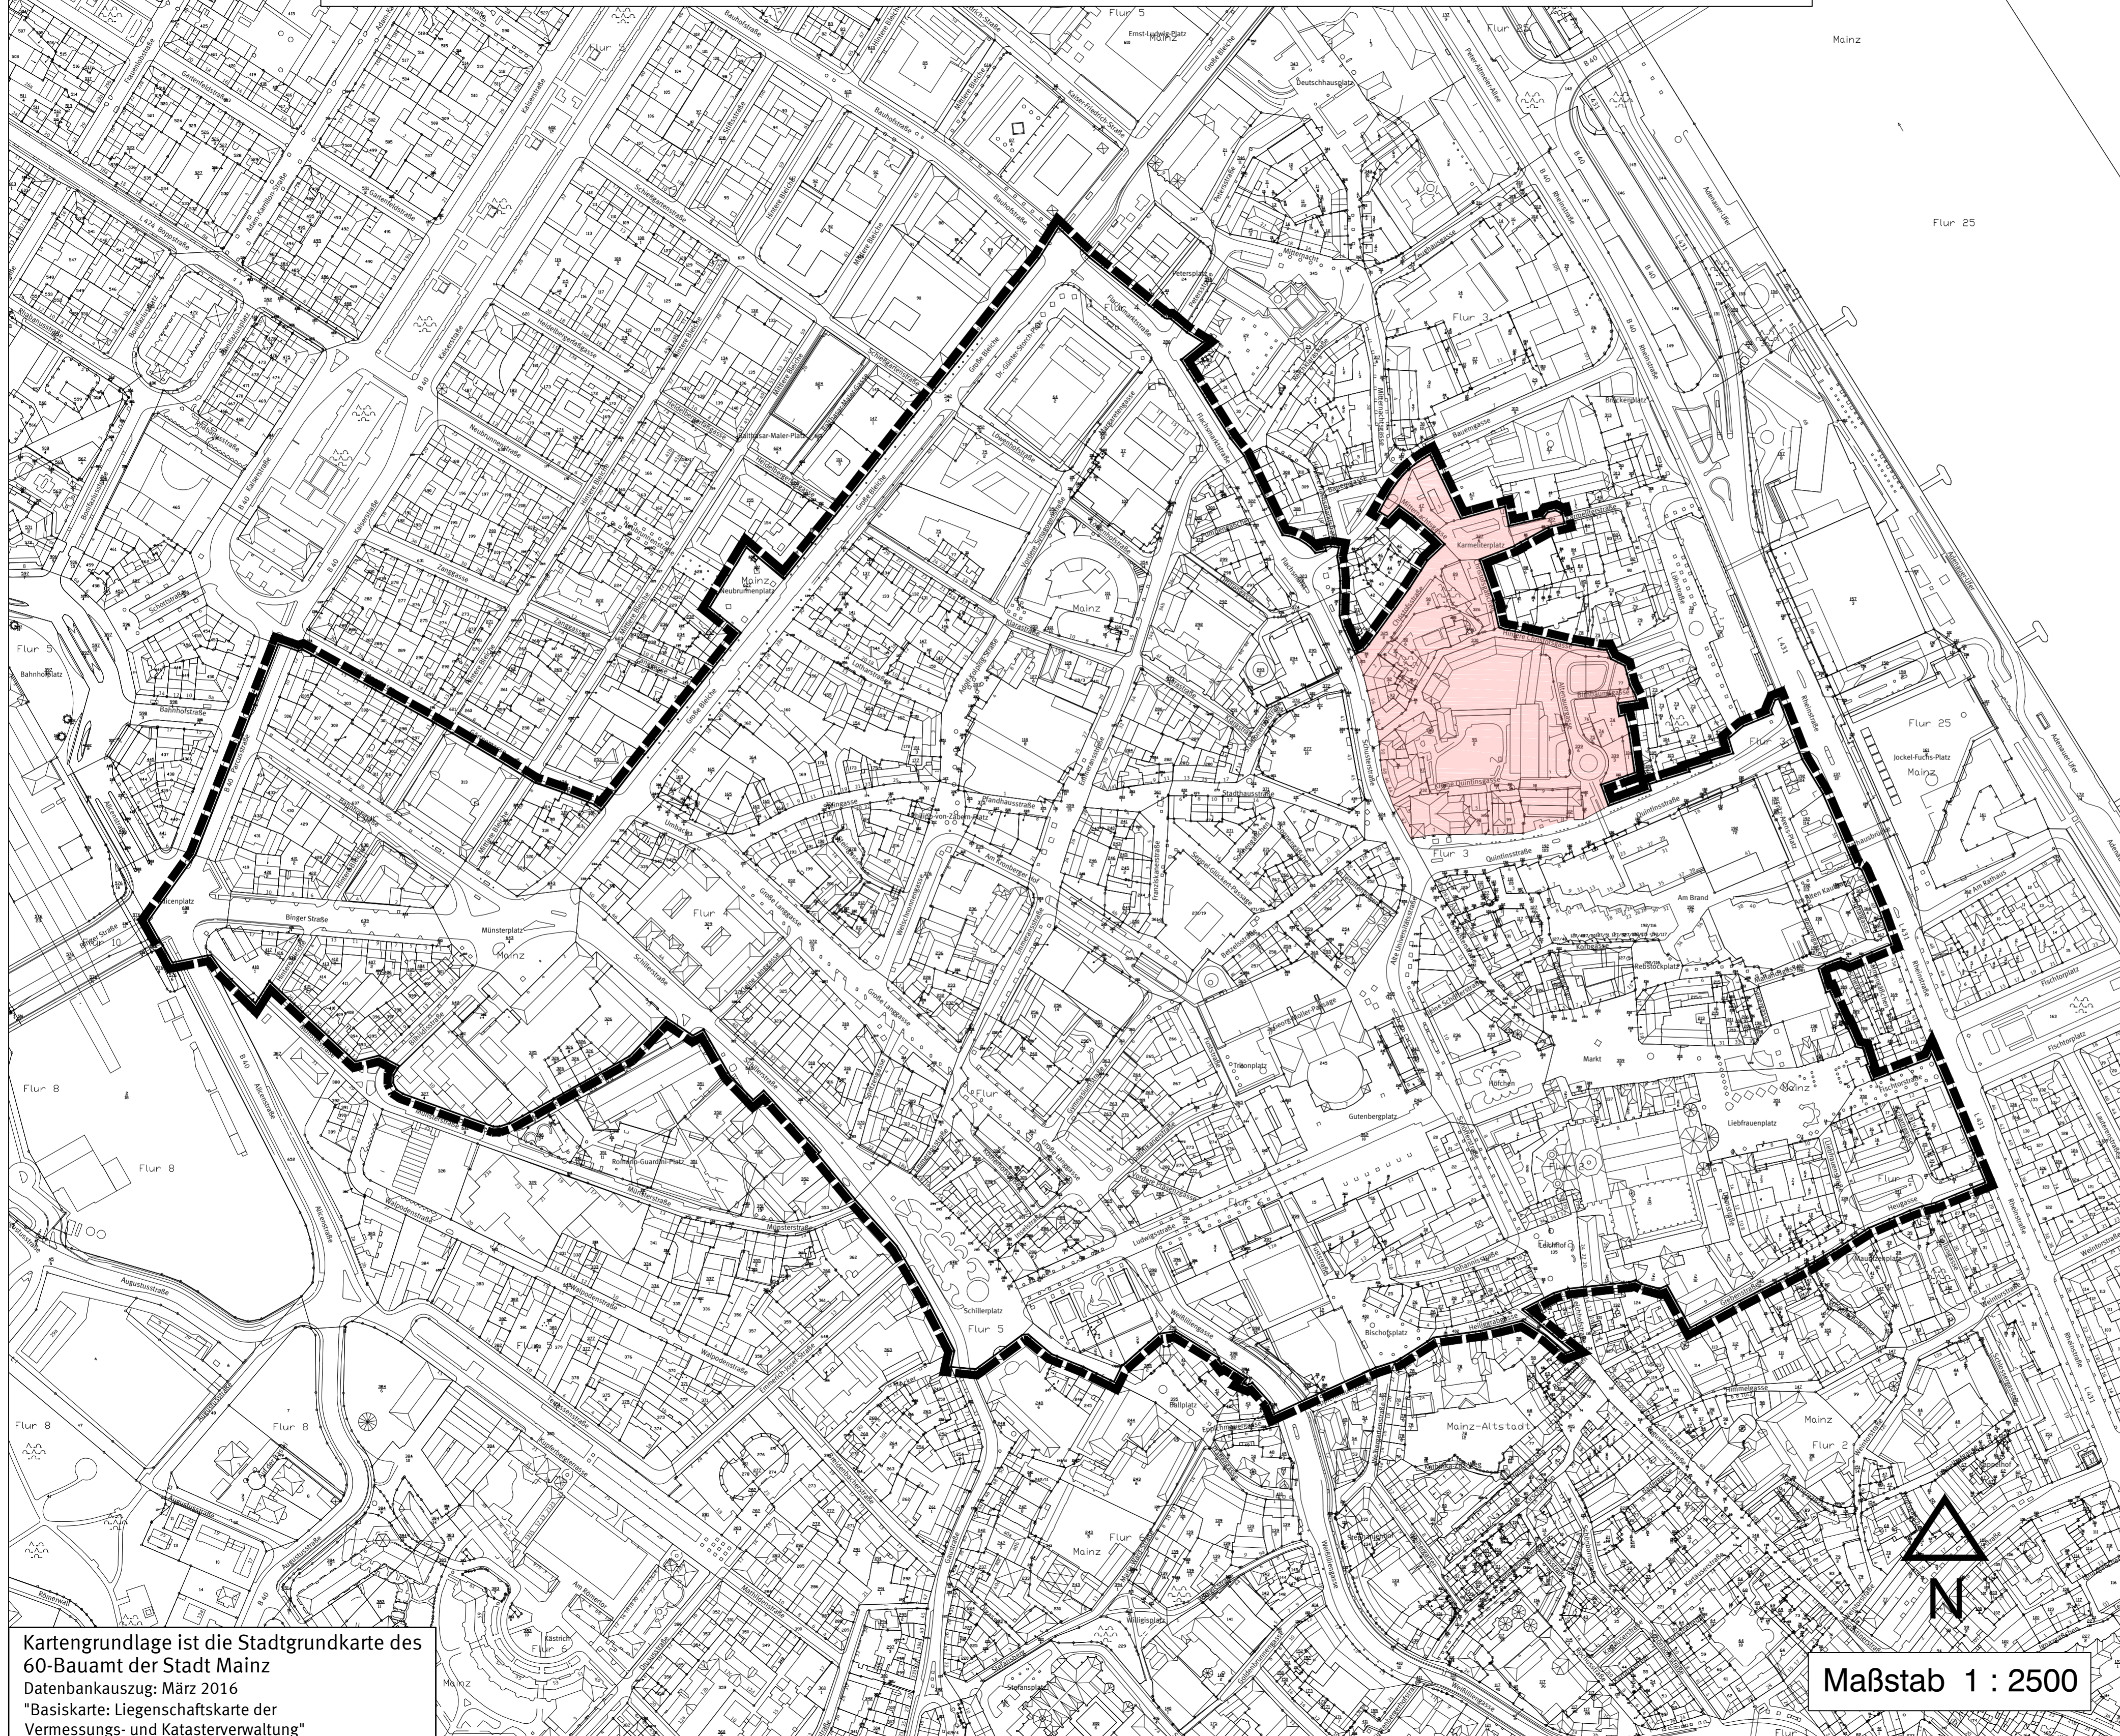

Erweiterung Stadtumbaugebiet "Innenstadt Mainz"

Kartengrundlage ist die Stadtgrundkarte des 60-Bauamt der Stadt Mainz
 Datenbankauszug: März 2016
 "Basiskarte: Liegenschaftskarte der Vermessungs- und Katasterverwaltung"

Maßstab 1 : 2500

Legende

-  Abgrenzung des Stadtumbaugebietes
-  Erweiterung des Stadtumbaugebietes

CAD - Planelemente

Plantitel	Dateiname	Stand	Ort / Pfad
Plan, Legende, Layout	Stadtumbaugebiet Erweiterung.dwg	21.08.17	
Digitale Stadtgrundkarte	SGK Stadtumbaugebiet.dwg	März 2016	

"Innenstadt Mainz"