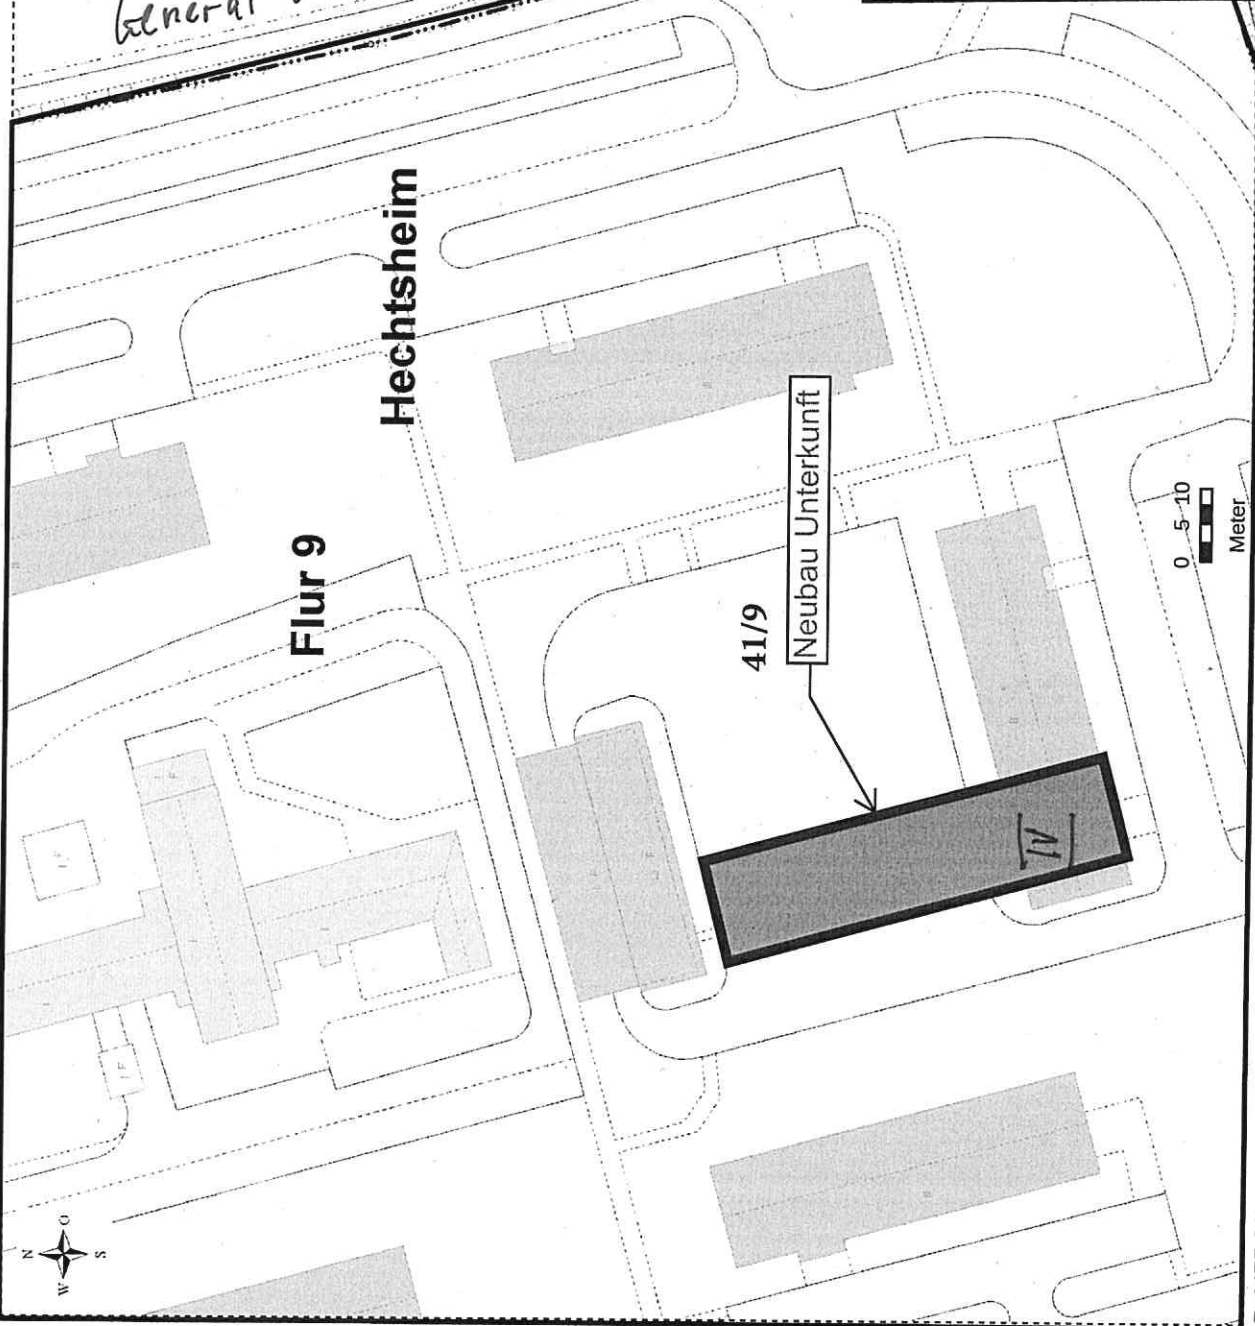

H 5536 057

R 4477 60

General-Oberst-Beck-Straße

Flur 9

Hechtsheim

41/9

Neubau Unterkunft

TV

0 5 10
Meter

Druckansicht
- Mapbender -

Maßstab 1: 1000
Date: 31.05.2017

Landeshauptstadt
Mainz

Thema der Karte:

Generaloberst-Beck-Straße 1F

Vervielfältigung für eigene Zwecke zugelassen.
Veröffentlichungen oder Weitergabe an Dritte nur mit Zustimmung des
ausfertigenden Amtes

Basiskarte: Liegenschaftskarte der Katasterverwaltung, OpenStreetMap-Mitwirkende

H 5535 893

R 4475 08