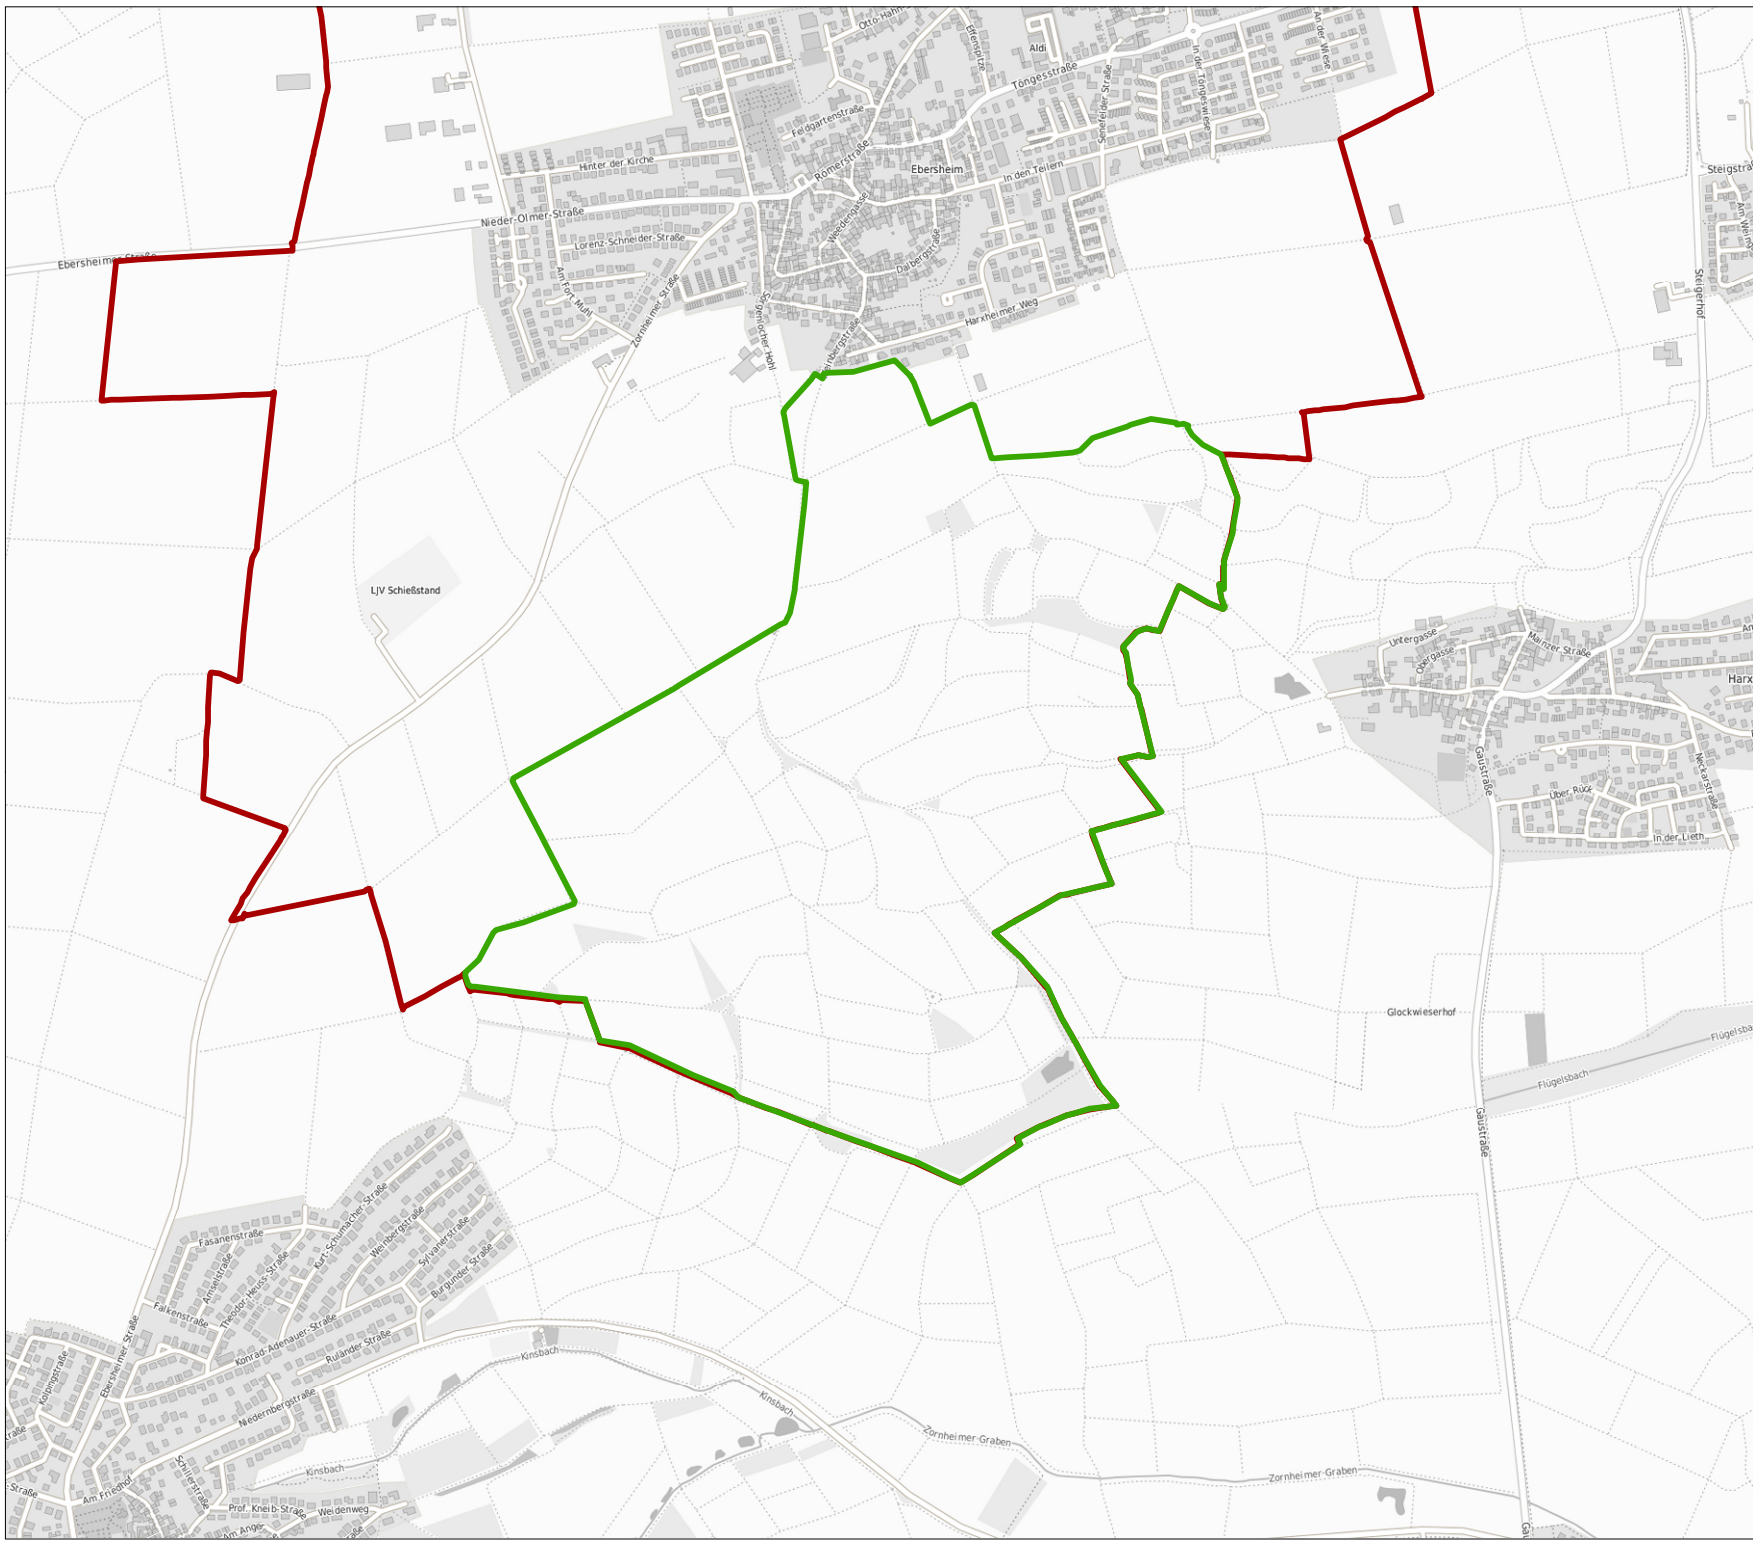

Landeshauptstadt Mainz

Neuvorschlag Landschaftsschutzgebiet Mainz-Ebersheim

Legende

-  Grenze LSG Vorschlag
-  Grenze Stadtteil

Landeshauptstadt
Mainz

67 - Grün- und Umweltamt

Stand : März 2017

Maßstab : 1:15.000

0 250
Meter