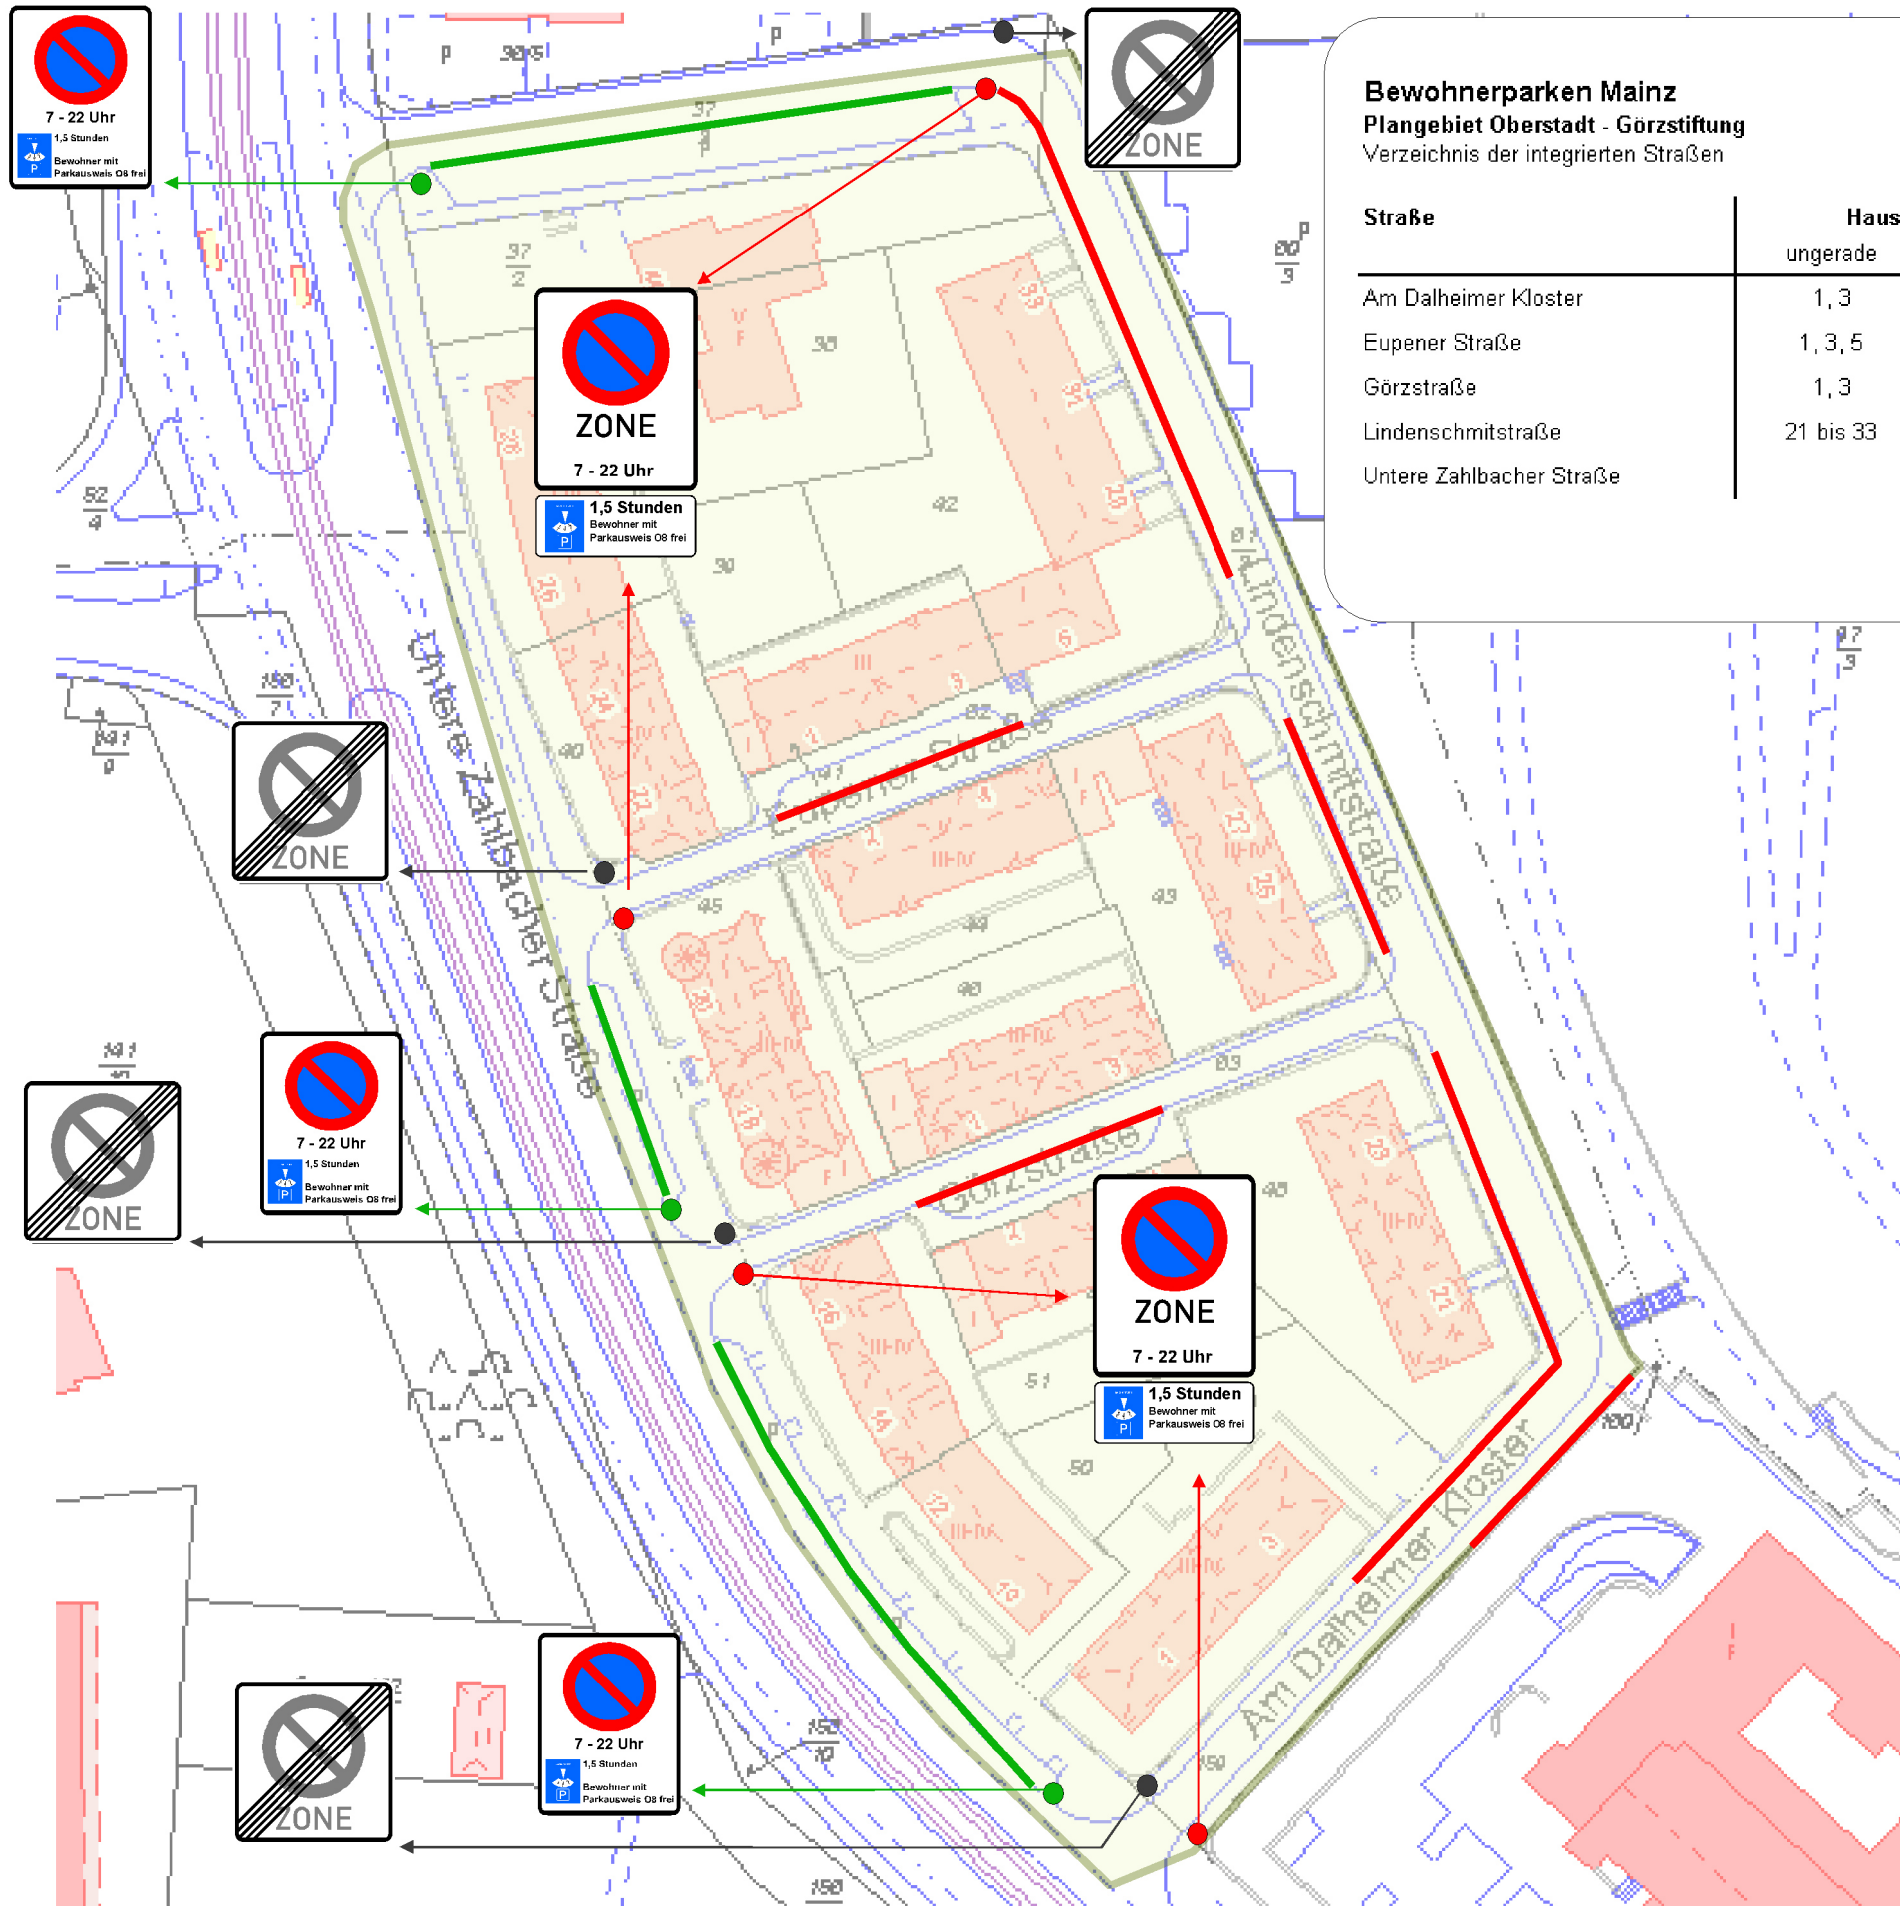

Lindenschmitstraße

Plangebiet

Eupener Straße

Görzstraße

Untere Zahlbacher Straße

Am Dalheimer Kloster

Anlage - 1

Stadt Mainz
61-Stadtplanungsamt
Abt. Verkehrswesen

April 2017 as/bmz

Bewohnerparken Mainz
Plangebiet Oberstadt - Görzstiftung
Verzeichnis der integrierten Straßen

Straße	Hausnummern	
	ungerade	gerade
Am Dalheimer Kloster	1, 3	
Eupener Straße	1, 3, 5	2, 4
Görzstraße	1, 3	2, 4
Lindenschmitstraße	21 bis 33	
Untere Zahlbacher Straße		10 bis 28 ; 44

Anlage - 2

- Standort Bewohner + Besucher
Zonen-Beschilderung
- Standort Aufhebung
Zonen-Beschilderung
- Standort Bewohner + Besucher
Strecken-Beschilderung