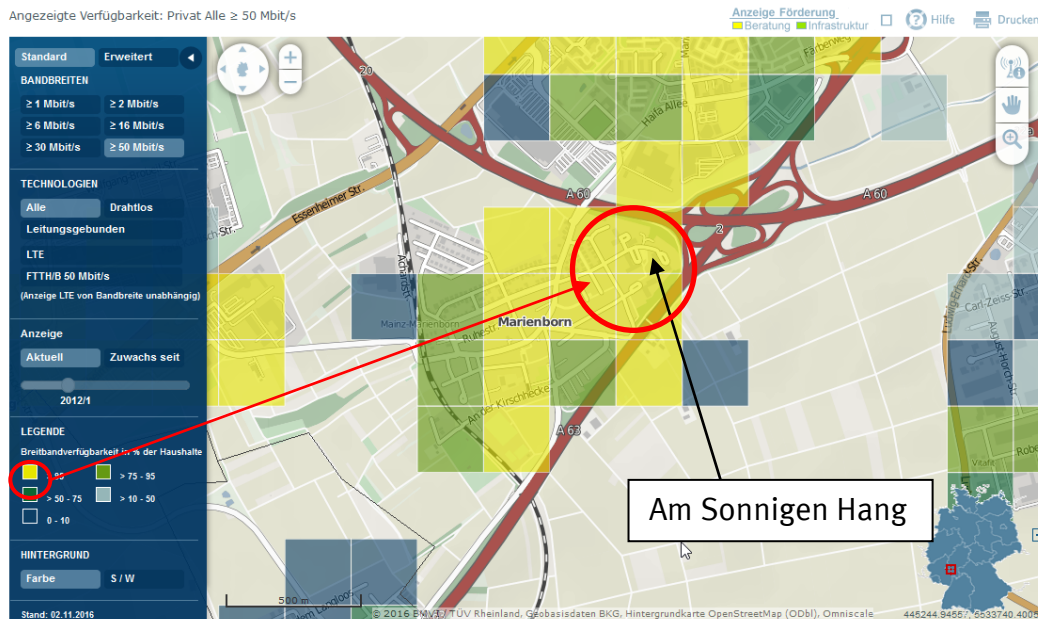

- Recherche des Medienbüros zum Thema:

Impressum | Datenschutz | Übersicht | Benutzerhinweise

(Quelle: <http://www.zukunft-breitband.de/Breitband/DE/Breitbandatlas/BreitbandVorOrt/breitband-vor-ort_node.html>, Zugriff am 06.12.2016)

Der vom Ortsbeirat Marienborn angefragte Bereich ist laut Angabe des Breitbandatlas des Bundesministeriums für Verkehr und Infrastruktur mit einer Bandbreite > 95 Mbit ausgestattet.

Die der Anfrage zugrunde liegenden Angaben entsprechen somit nicht dem aktuellen Stand der Technik. Darüber hinaus besteht in weiten Teilen in Mainz das Angebot von Kabel Deutschland mit einer Versorgung von bis zu 200 Mbit.