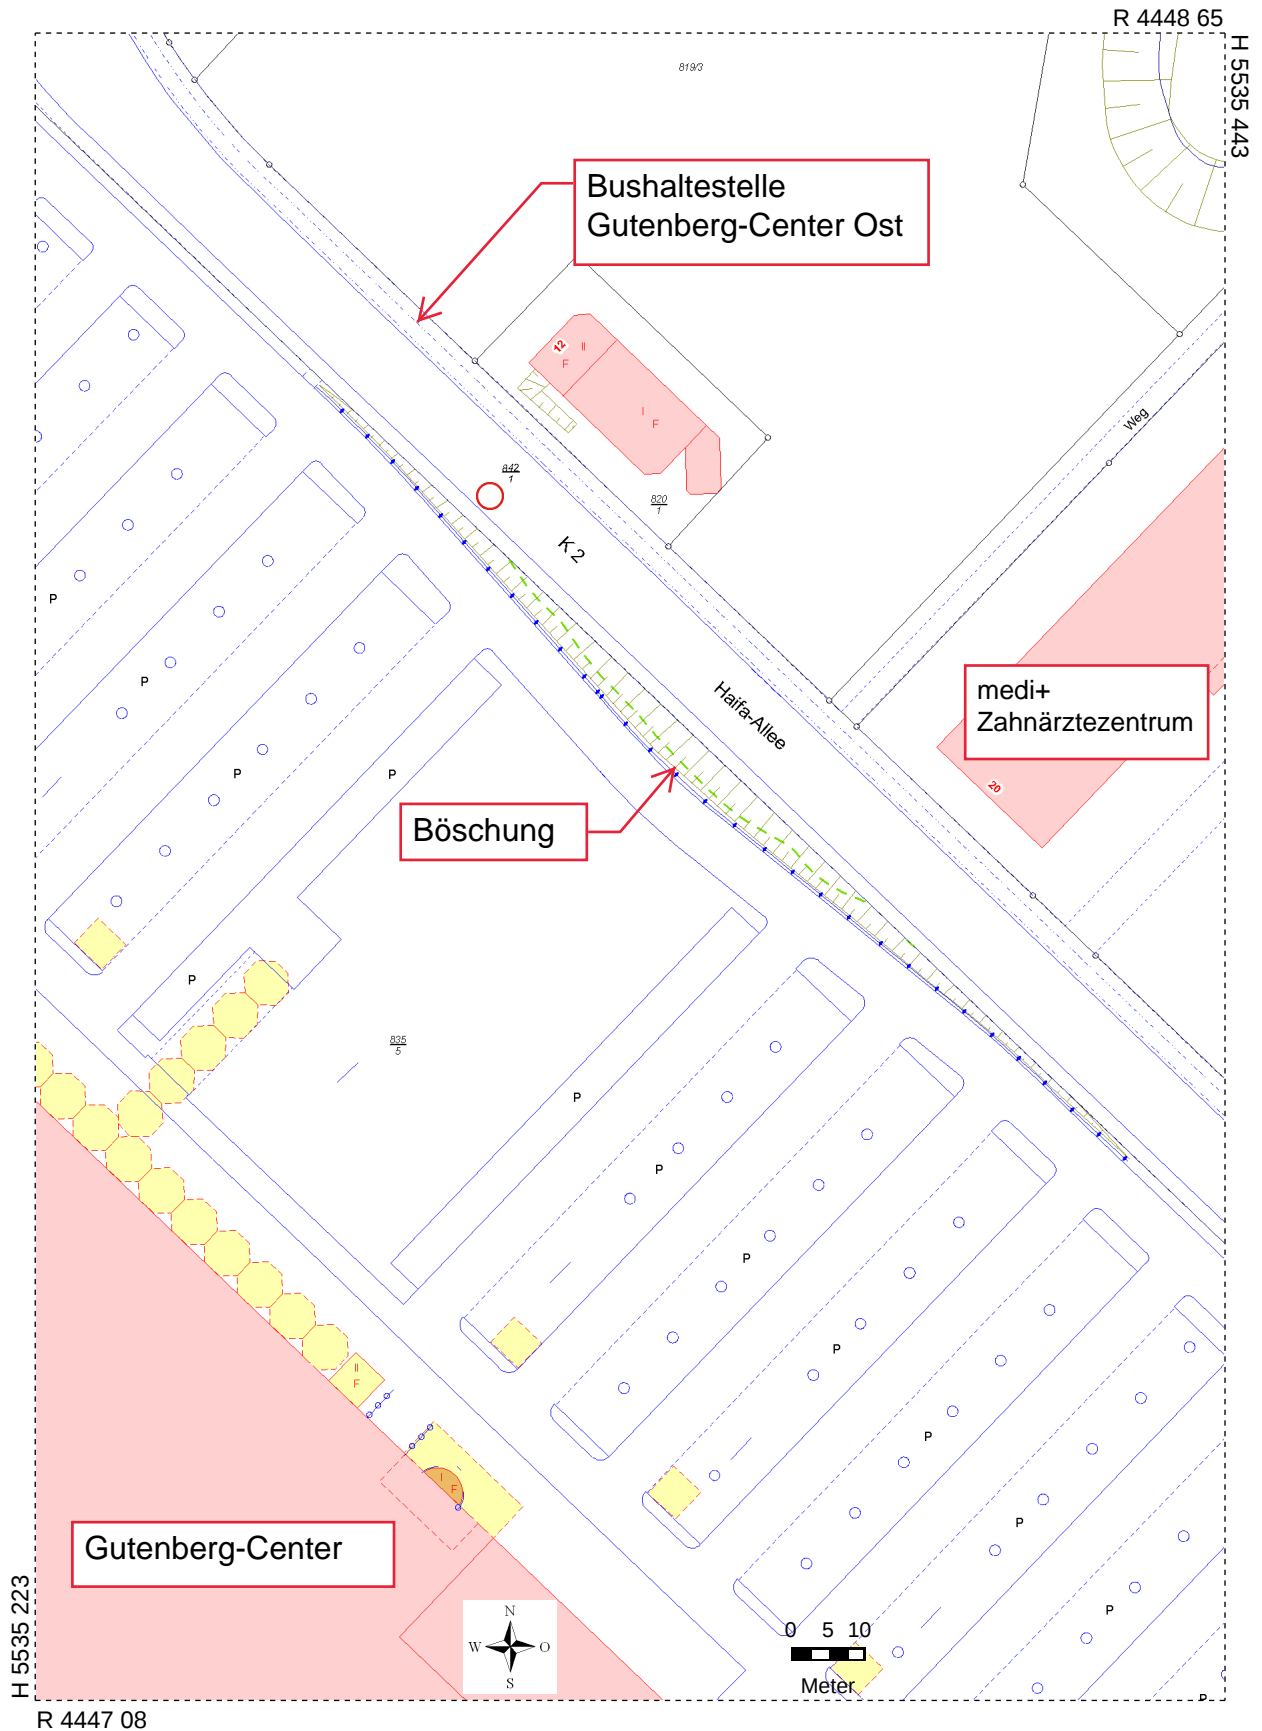

Landeshauptstadt
Mainz

Druckansicht

- Mapbender -

Maßstab 1: 1000

Date: 08.11.2016

Thema der Karte:

Bushaltestelle Haifa-Allee

Vervielfältigung für eigene Zwecke zugelassen.

Veröffentlichungen oder Weitergabe an Dritte nur mit Zustimmung des ausfertigenden Amtes
Basiskarte: Liegenschaftskarte der Katasterverwaltung, OpenStreetMap-Mitwirkende