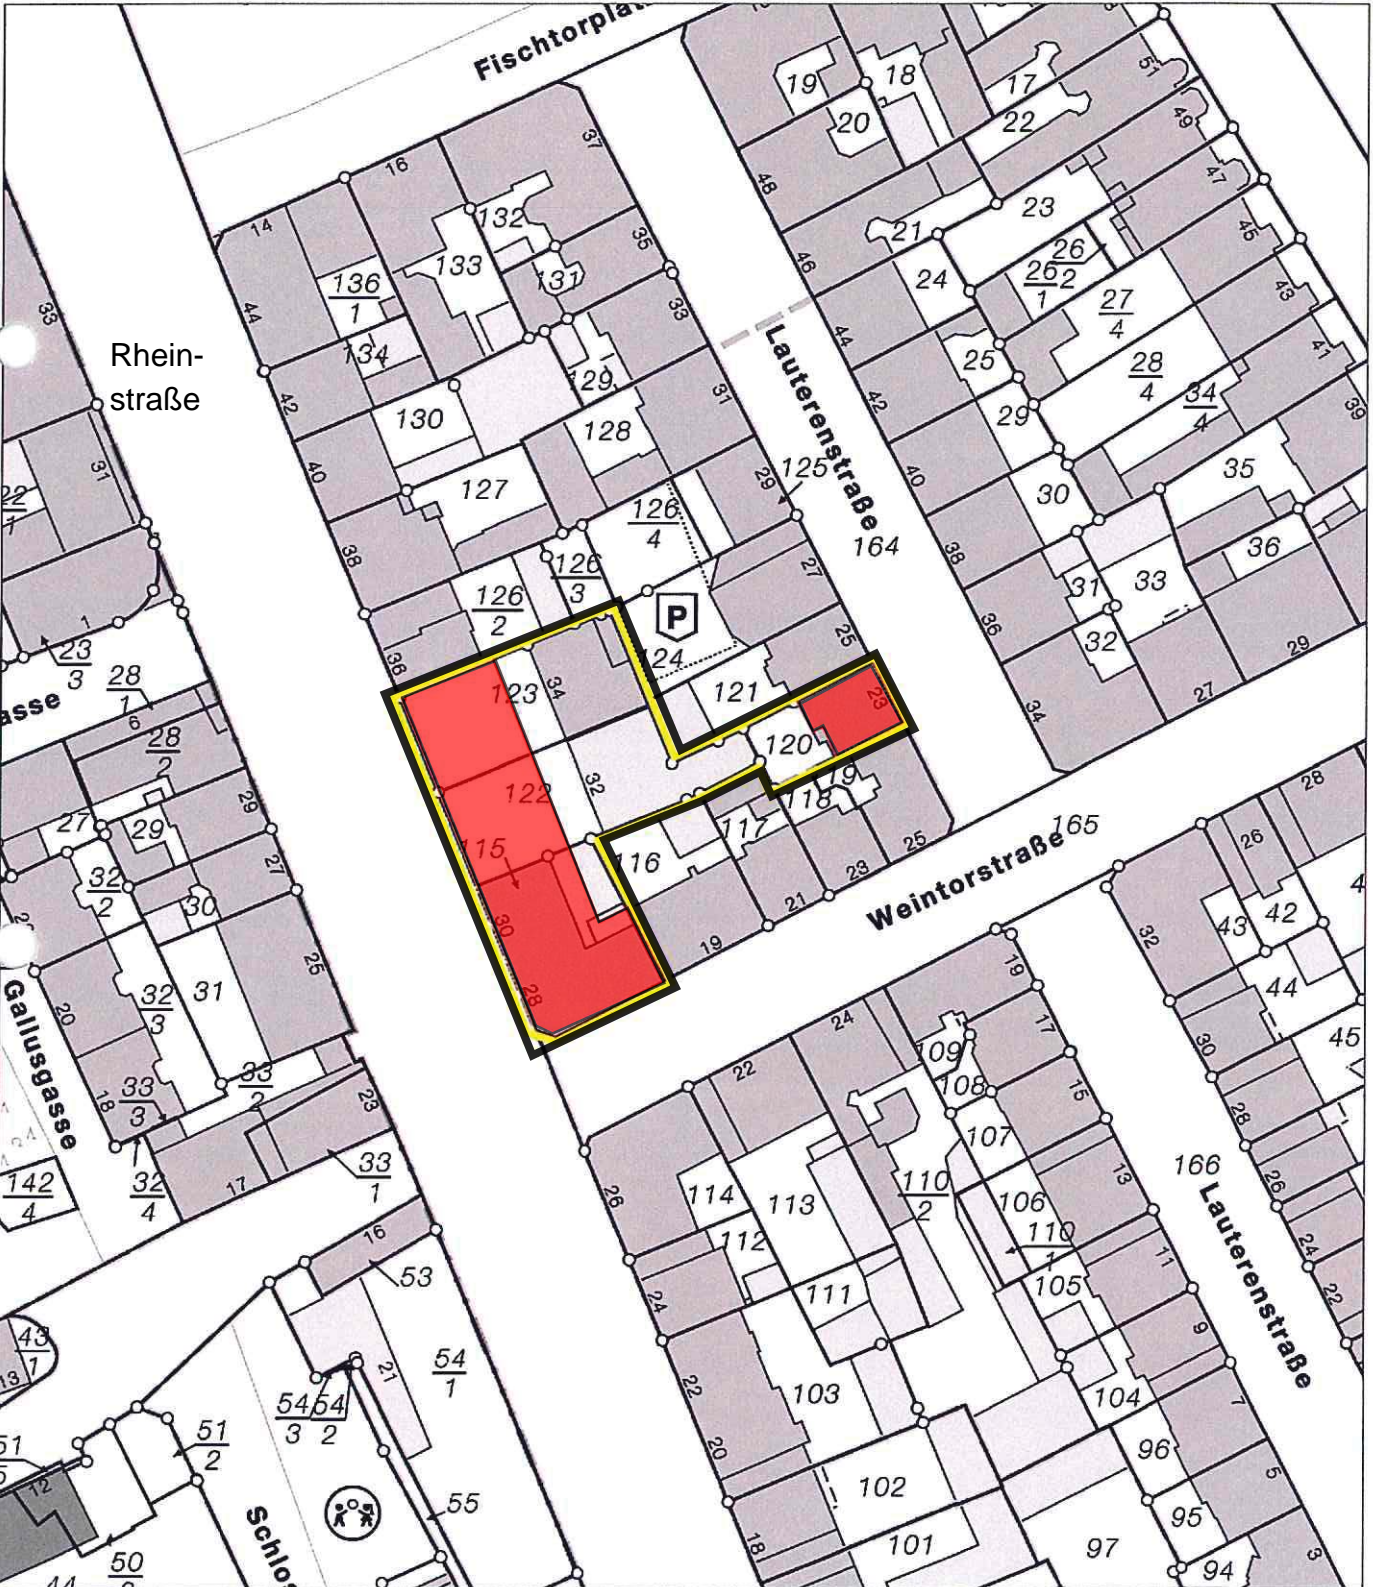

# Auszug aus den Geobasisinformationen

Liegenschaftskarte

## 63--2016-1708-2

Hergestellt am 02.04.2015

Flurstück: 120  
Flur: 25  
Gemarkung: Mainz

Gemeinde: Mainz  
Landkreis: Stadt Mainz

NORD ↑  
NORD  
W O

Rheinland-Pfalz

Vermessungs- und Katasteramt  
Rheinhesen-Nahe

14. JULI 2015

Ostdeutsche Straße 28  
55232 Alzey

5538831

5538821 32448346

Maßstab 1 : 1 000 0 10 20 30 Meter

Vervielfältigungen für eigene Zwecke sind zugelassen. Eine unmittelbare oder mittelbare Vermarktung, Umwandlung oder Veröffentlichung der Geobasisinformationen bedarf der Zustimmung der zuständigen Vermessungs- und Katasterbehörde (§12 Landesgesetz über das amtliche Vermessungswesen).