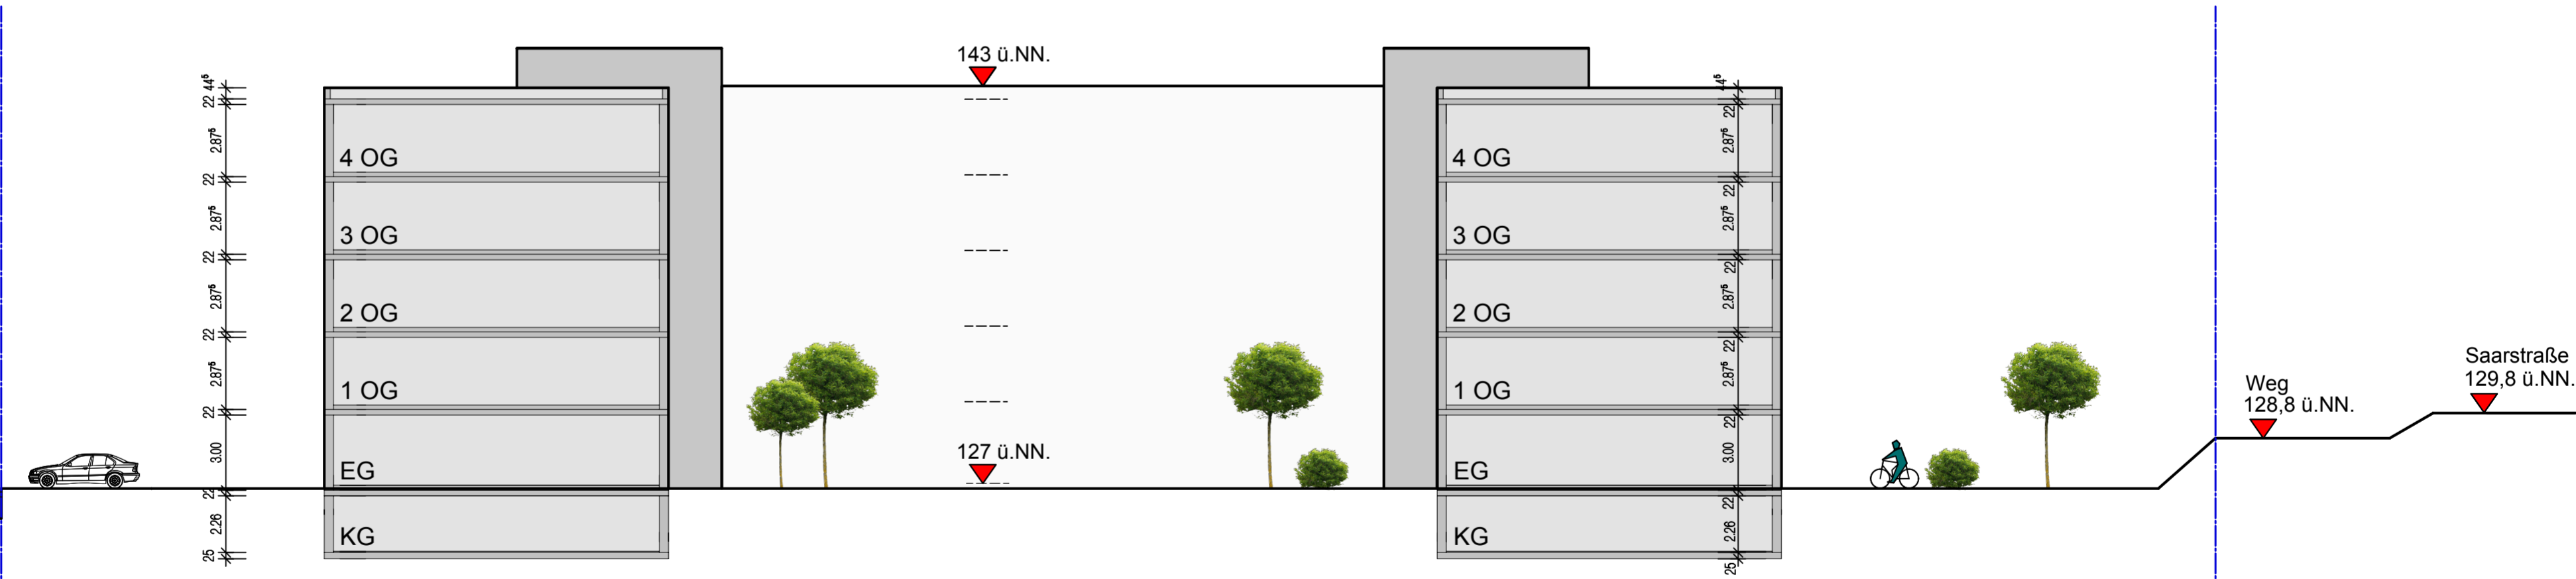

Ansicht Saarstraße

Schnitt / Höhenabwicklung

Studentenwohnheim mit integrierter Medienwerkstatt	
BAUHERR Paul Parey Invest GmbH Erich-Kästner-Straße 2 56379 Singhofen	BLATTNR. 2
PROJEKT Studentenwohnheim mit integr. Medienwerkstatt Issac-Fulda-Allee 55124 Mainz	MASSTAB 1200
BAUTEILE Ansicht Saarstraße - Höhenabwicklung	