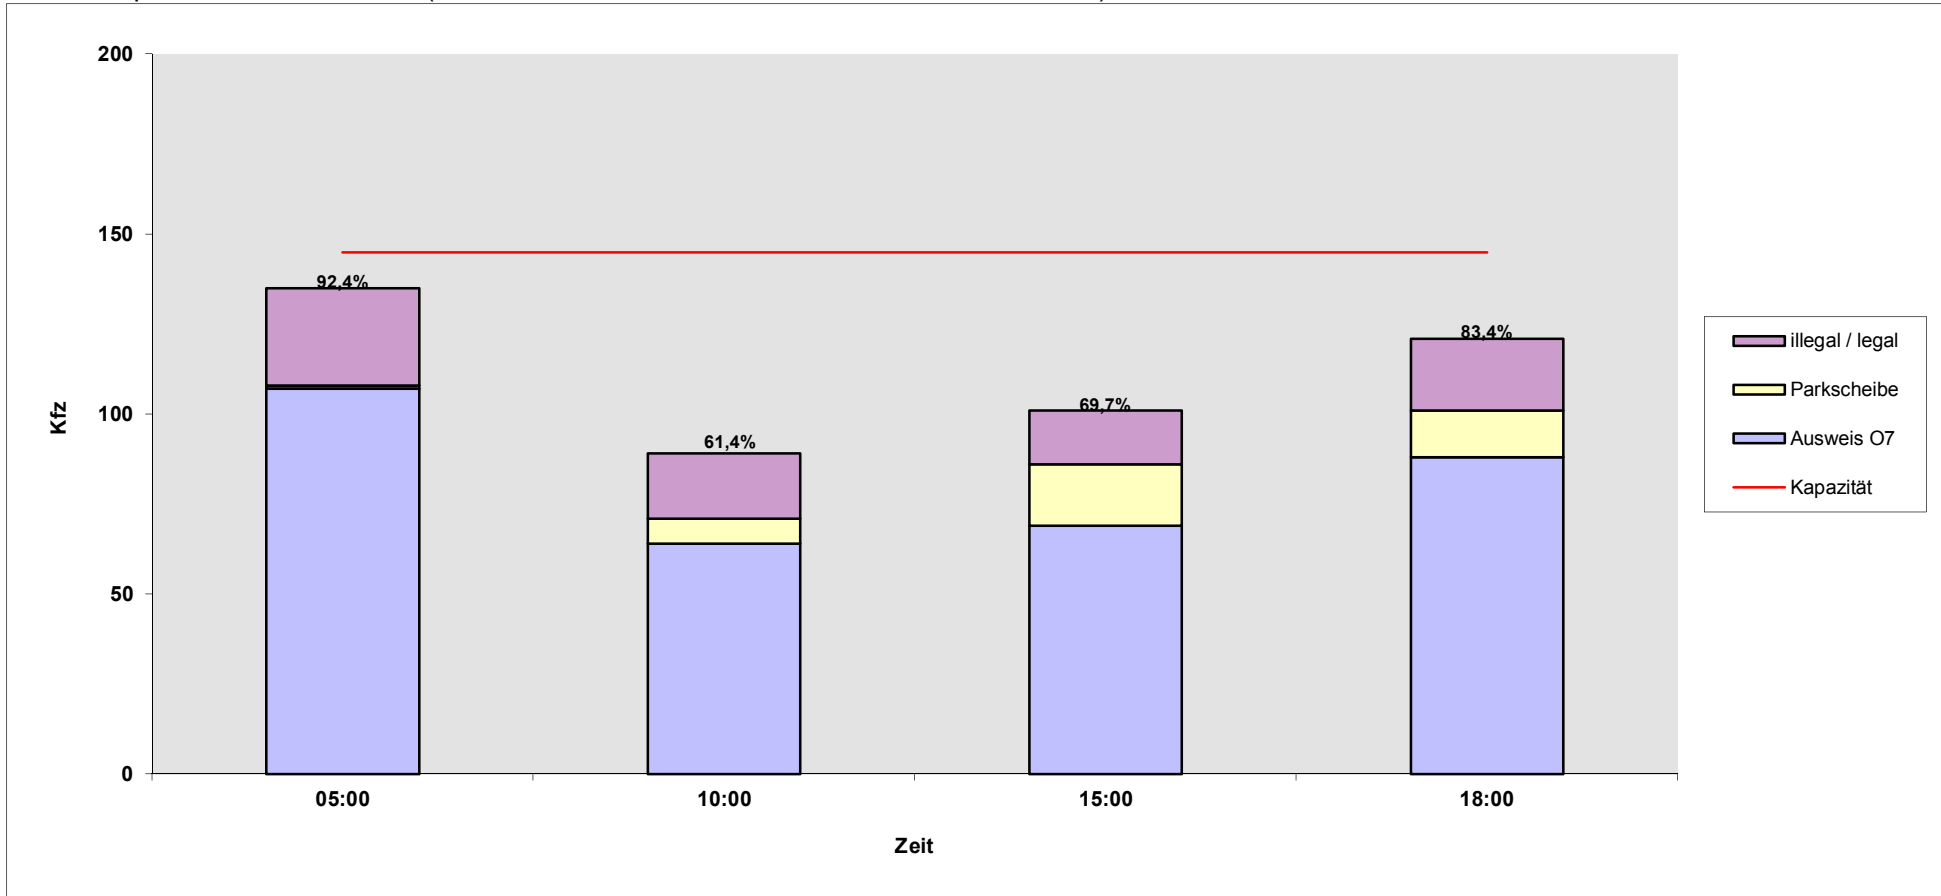

Bewohnerparken Mainz - Oberstadt

Anlage-2

Gebiet O7 - Hölderlinstraße

hier: alle Straßen

Regelung nach StVO ab 1.06.2015

Parkraumuntersuchung vom Do. 24.09.2015 von 5.00 - 18.00 Uhr - Gesamtgebiet

145 öffentl. Stellpl.

Bewohnerparken 7.00 - 20.00 Uhr (incl. Parkscheibe mit 1,5 Stunden Parkzeit für Besucher)

Zeit	05:00	10:00	15:00	18:00
Ausweis O7	107	64	69	88
Parkscheibe		7	17	13
illegal / legal	27	18	15	20
Auslastung	92,4%	61,4%	69,7%	83,4%