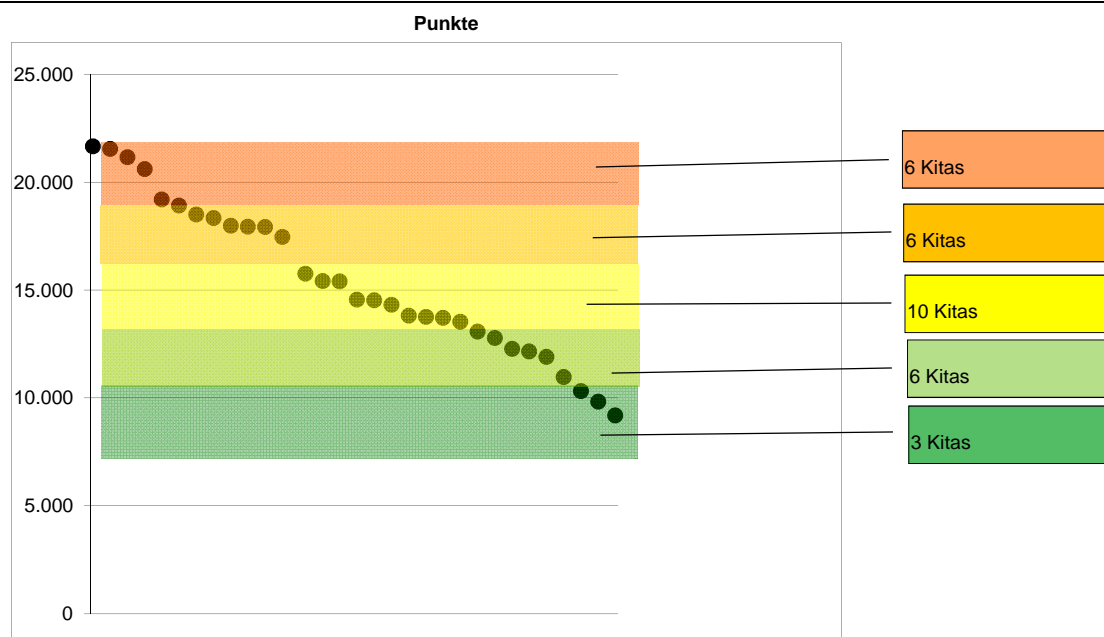

Masterplan Kindertagesstätten 2015

Bewertungsrangliste für die Kitas und Horte in Mainz (Arbeitsstand 10/2015)

Ergebniszusammenstellung

Rang	Wirtschafts-einheit	Name / Adresse	Ausbau / Verschleiß	Gebäudehülle / Tragwerk	Haustechnik	Raumanforderungen	Außenbereich	Barrierefreiheit	Punkte	Foto
Inbetriebnahme Jahr / Quartal	ElternInitiative									