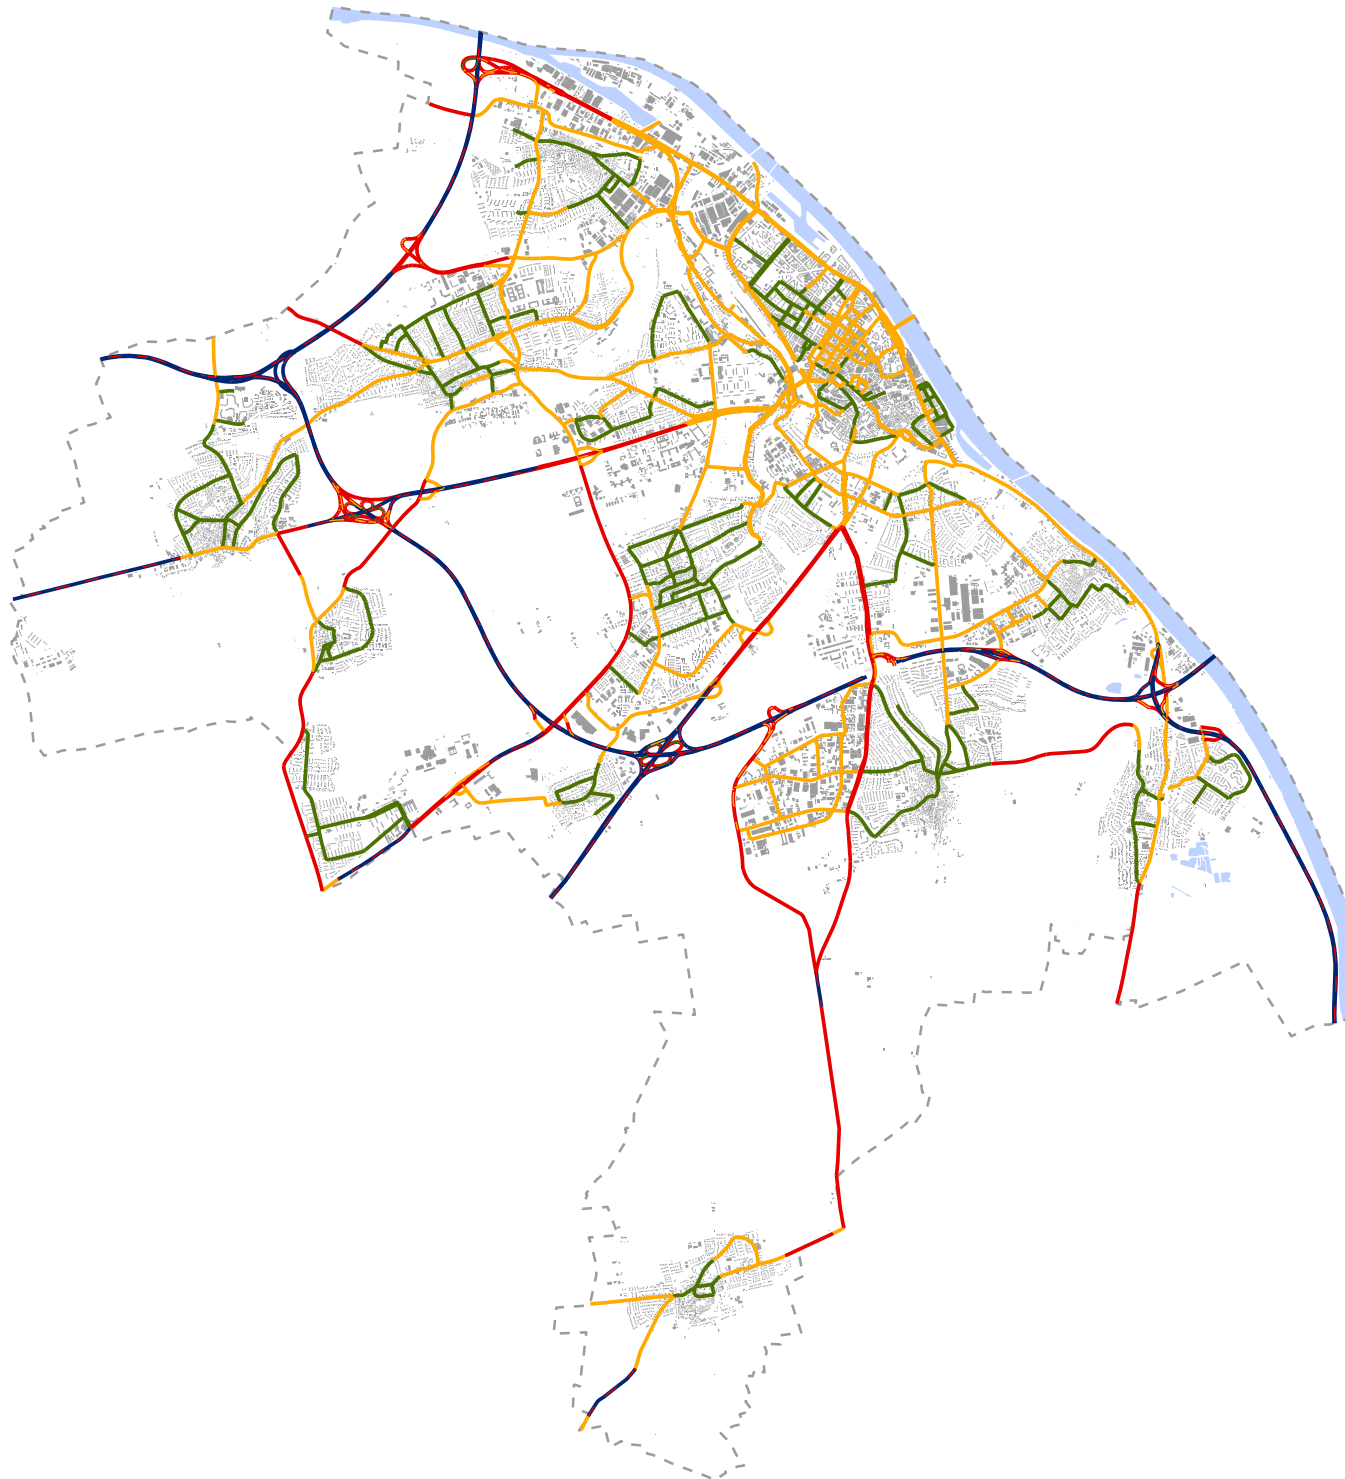

Stadt Mainz Lärmaktionsplan

Karte 12

Geschwindigkeiten im Kartierungsnetz

Zulässige Höchstgeschwindigkeit ganztags

— < 50 km/h

— 50 km/h

— 60 bis 80 km/h

— ≥ 100 km/h

..... Geschwindigkeiten Lkw,
wenn abweichend von Pkw

Datengrundlage

Lärmkartierung, Stadt Mainz / Accon 2012
Korrektur, Stadt Mainz 2013

Kartengrundlage

Straßennetz, Gebäudegeometrien der
Lärmkartierung, FNP, Stadt Mainz 2012

Stand

August 2013

0 0,5 1 1,5 2 2,5
km

LK Argus

Berlin • Hamburg • Kassel

Ludwig-Erhard-Straße 8 • D-34131 Kassel
Tel. 0561.31 09 72 80 • Fax 0561.31 09 72 89
kassel@LK-argus.de • www.LK-argus.de